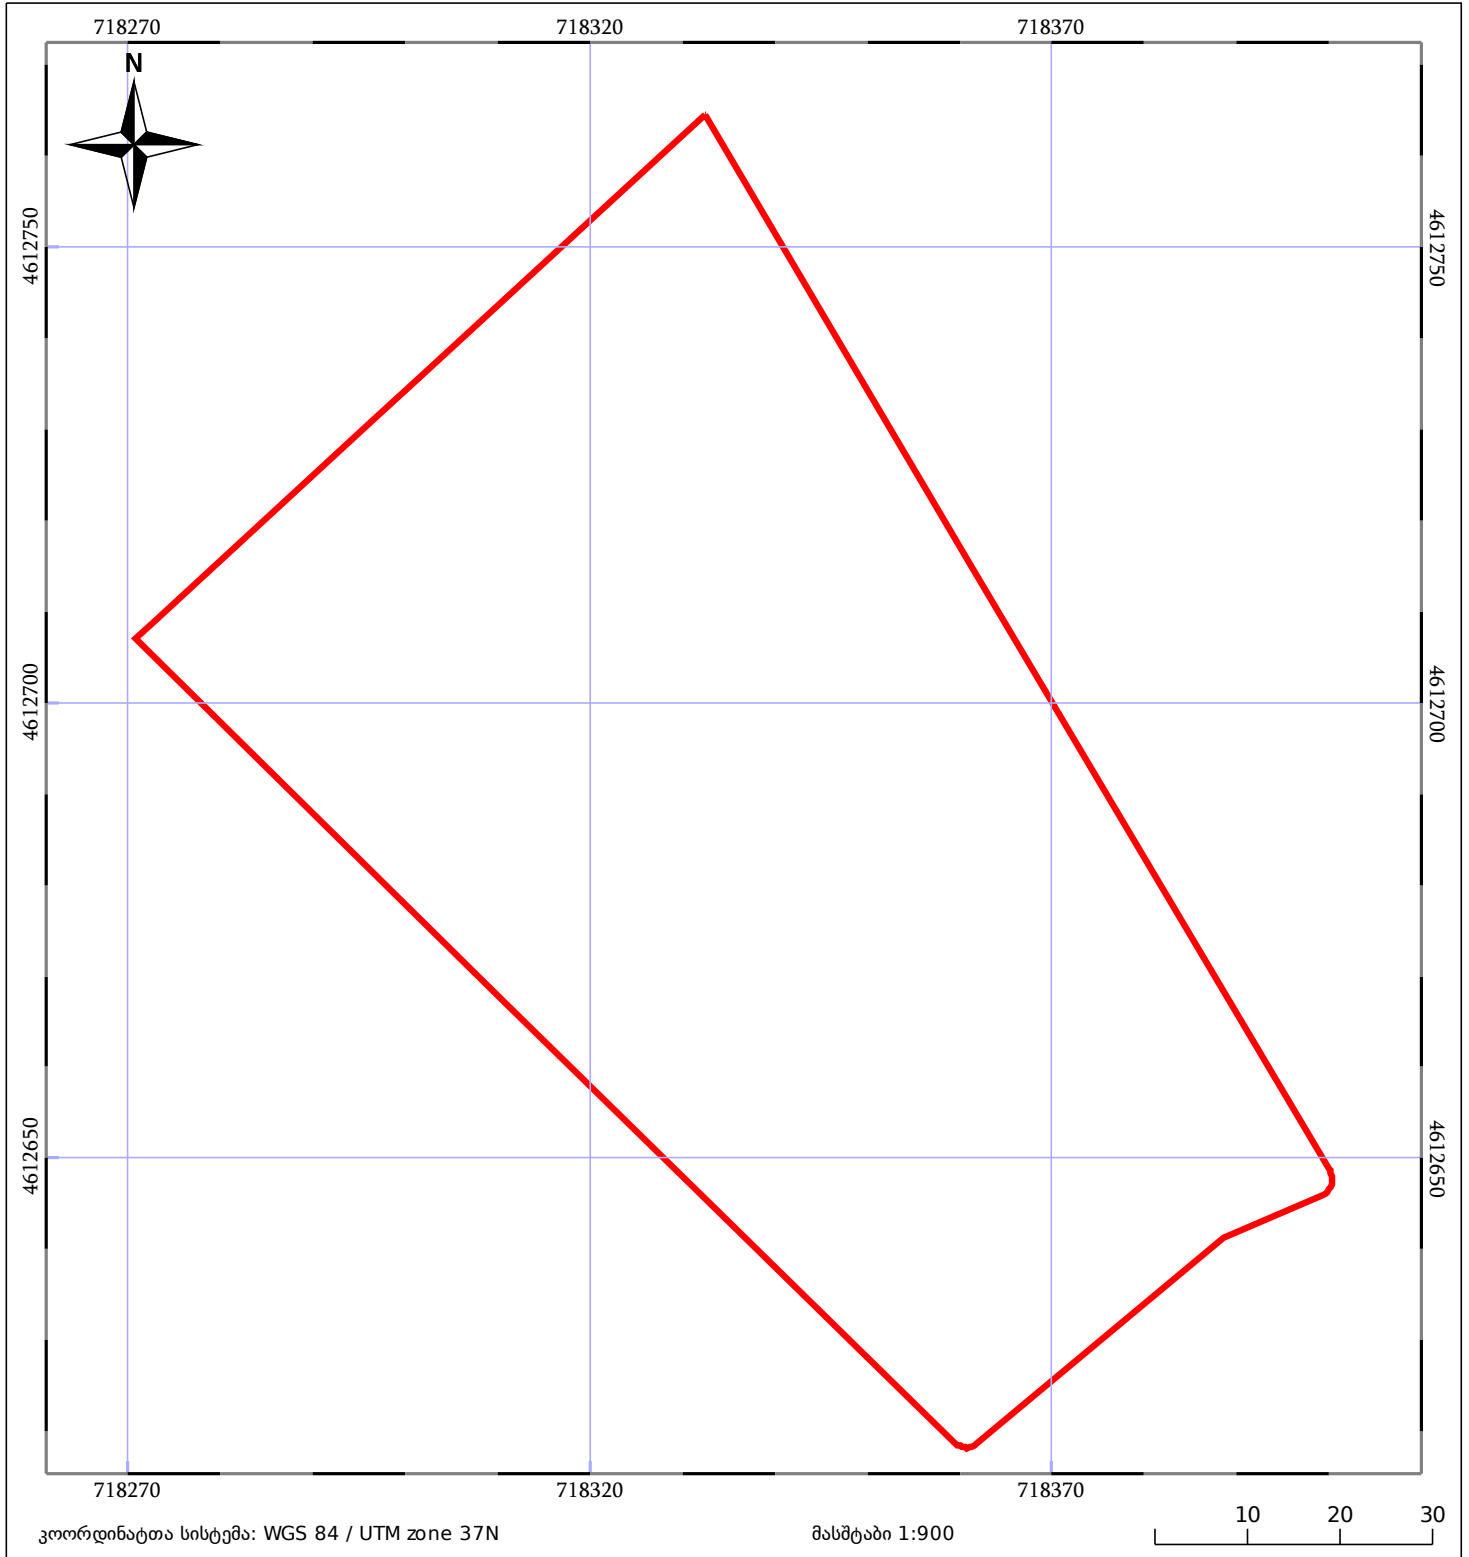

საკადასტრო გეგმა

საჯარო რეესტრის ეროვნული
სააგენტო

საკადასტრო კოდი: **05.27.05.046**

ნაკვეთის დანიშნულება:

არასასოფლო სამეურნეო

განცხადების ნომერი: **902019950292**

ფართობი:

8659 კვ.მ (WGS 84 / UTM zone 38N)

8652 კვ.მ (WGS 84 / UTM zone 37N)

მომზადების თარიღი: **30/12/2019**

05/25 მშენებარე ნაგებობა	05/25 მენობა/ნაგებობა	ტყის ფონდი
ნაკვეთის საკადასტრო საზღვარი	საზომრივი ნაგებობა	ვალდებულება