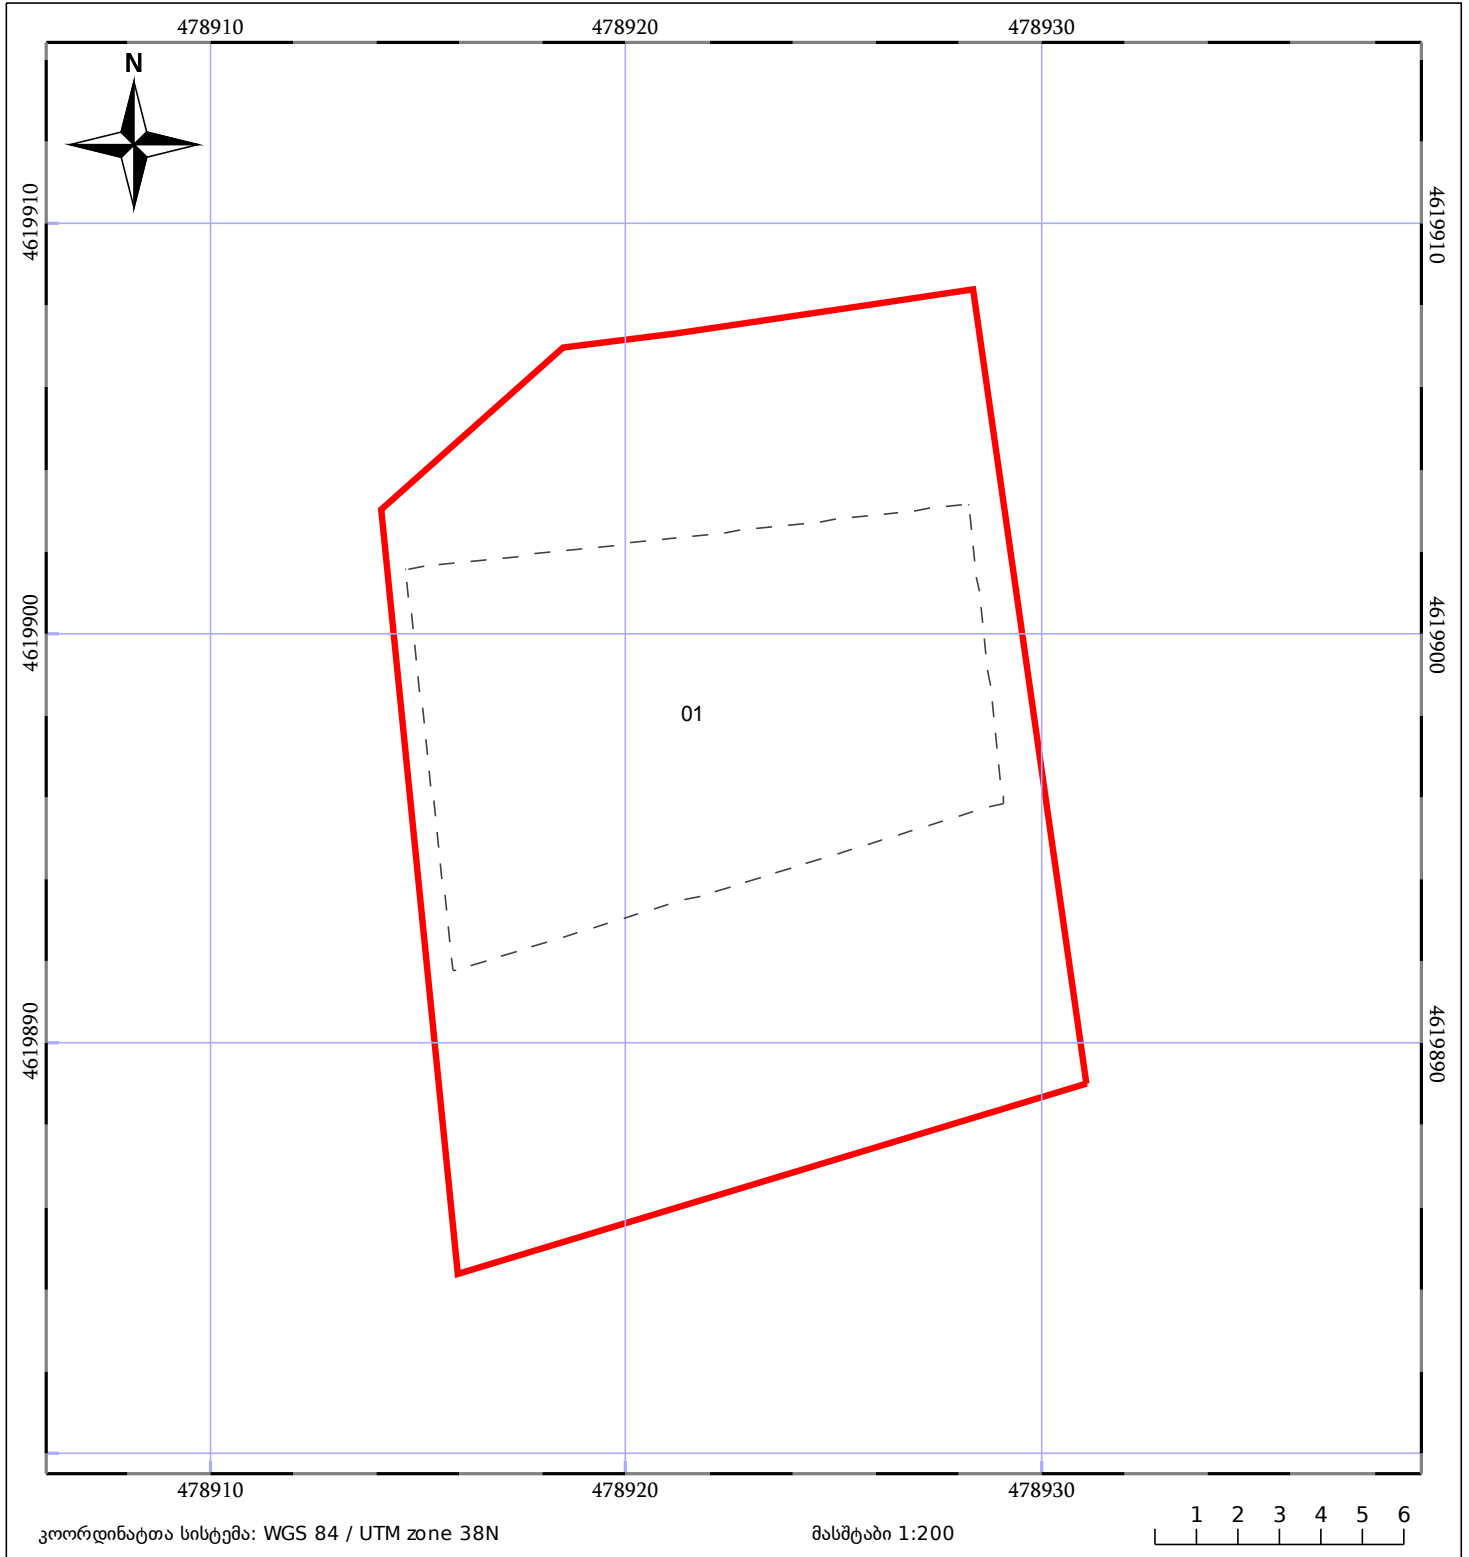

საკადასტრო გეგმა

საჯარო რეესტრის ეროვნული
სააგენტო

საკადასტრო კოდი: **01.14.15.011.007**

ნაკვეთის დანიშნულება:

არასასოფლო სამეურნეო

განცხადების ნომერი: **882017766449**

ფართობი:

307 კვ.მ (WGS 84 / UTM zone 38N)

მომზადების თარიღი: **04/09/2017**

05/25 მშენებარე ნაგებობა	05/25 მენობა/ნაგებობა	ტყის ფონდი
ნაკვეთის საკადასტრო საზღვარი	ხაზობრივი ნაგებობა	ვალდებულება