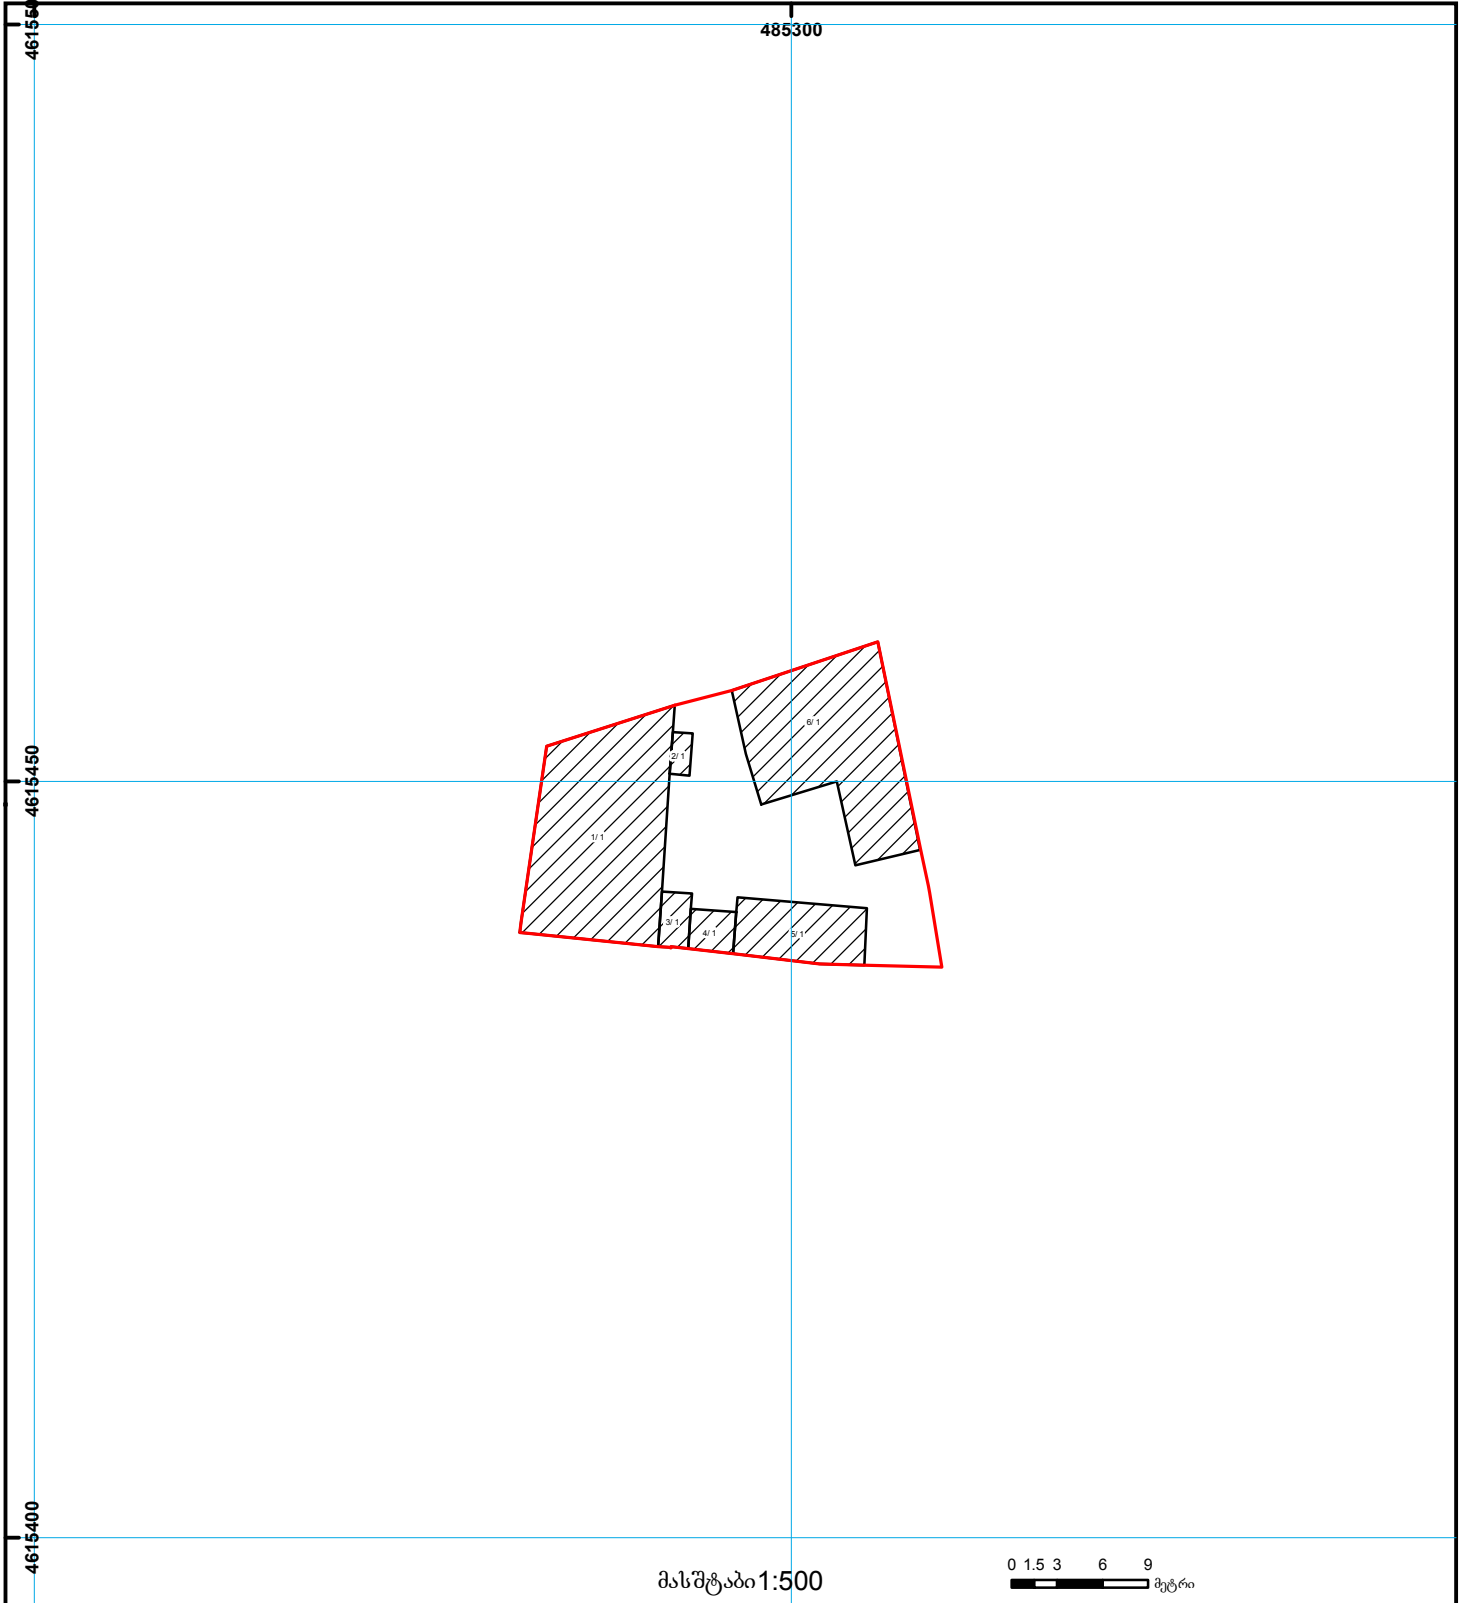

საქართველოს იუსტიციის სამინისტრო  
საჯარო რეგისტრის ეროვნული სააგენტო

საკადასტრო გეგმა

საჯარო რეგისტრის  
ეროვნული სააგენტო

მიწის ნაკვეთის საკადასტრო კოდი: 01.17.01.105.018  
განცხადების რეგისტრაციის ნომერი: 882010836476  
მიწის ნაკვეთის ფართობი: 430 კვ.მ.  
ღანიშნულება: არასასოფლო-სამეურნეო  
ეკონომიკის თარიღი 19.10.10

	შენიშნული ნაკვეთობა, პირობითი ნომერი/სართულიანობა		ვალდებულება		ხაზობრივი ნაკვეთობა	000 000 UTM (საერთაშორისო) სისტემის კოორდ.
	მიწის ნაკვეთის საკადასტრო საზღვარი		მშენებარე ნაკვეთობა		მიწისქვეშა ნაკვეთობა	