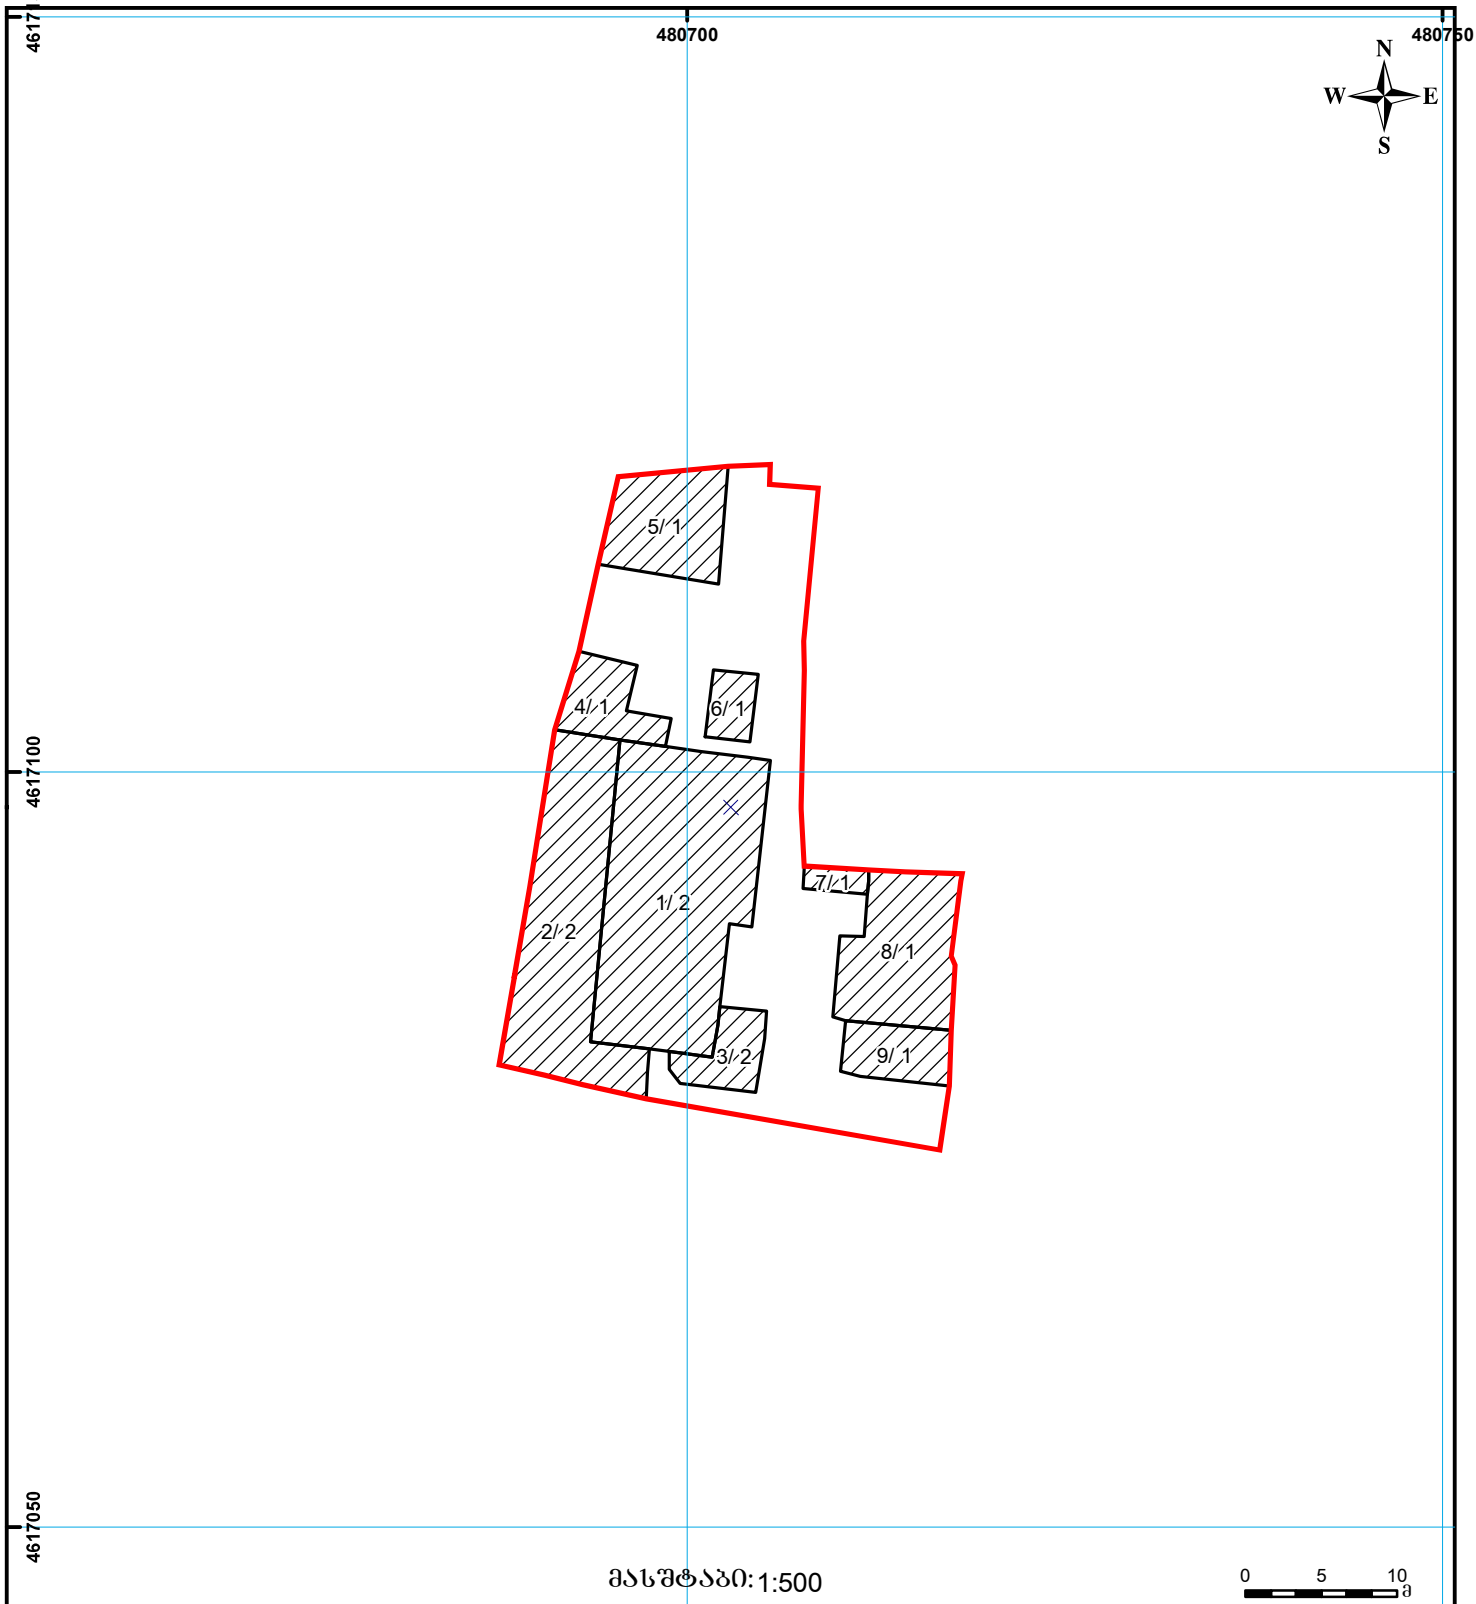

საქართველოს იუსტიციის სამინისტრო
საჯარო რეგისტრის ეროვნული სააგენტო

საკადასტრო გეგმა

მიწის ნაკვეთის საკადასტრო კოდი: 01.14.11.041.004

თბილისის სარეგისტრაციო სამსახური

დანიშნულება: არასასოფლო-სამეურნეო

ბანცსაღმების რეგისტრაციის ნომერი: 033649-08

ნაკვეთის ფართობი: 870 კვ.მ.

მომზადების თარიღი 05.03.08

მიწის ნაკვეთის საკადასტრო საზღვარი

სერვიტუტი

საზოგადოებრივი ნაგებობა

შენიშნული ნაგებობა

შენიშნული ნაგებობა

0.001
0.000
UTM (საერთაშორისო) სისტემის კოორდ.