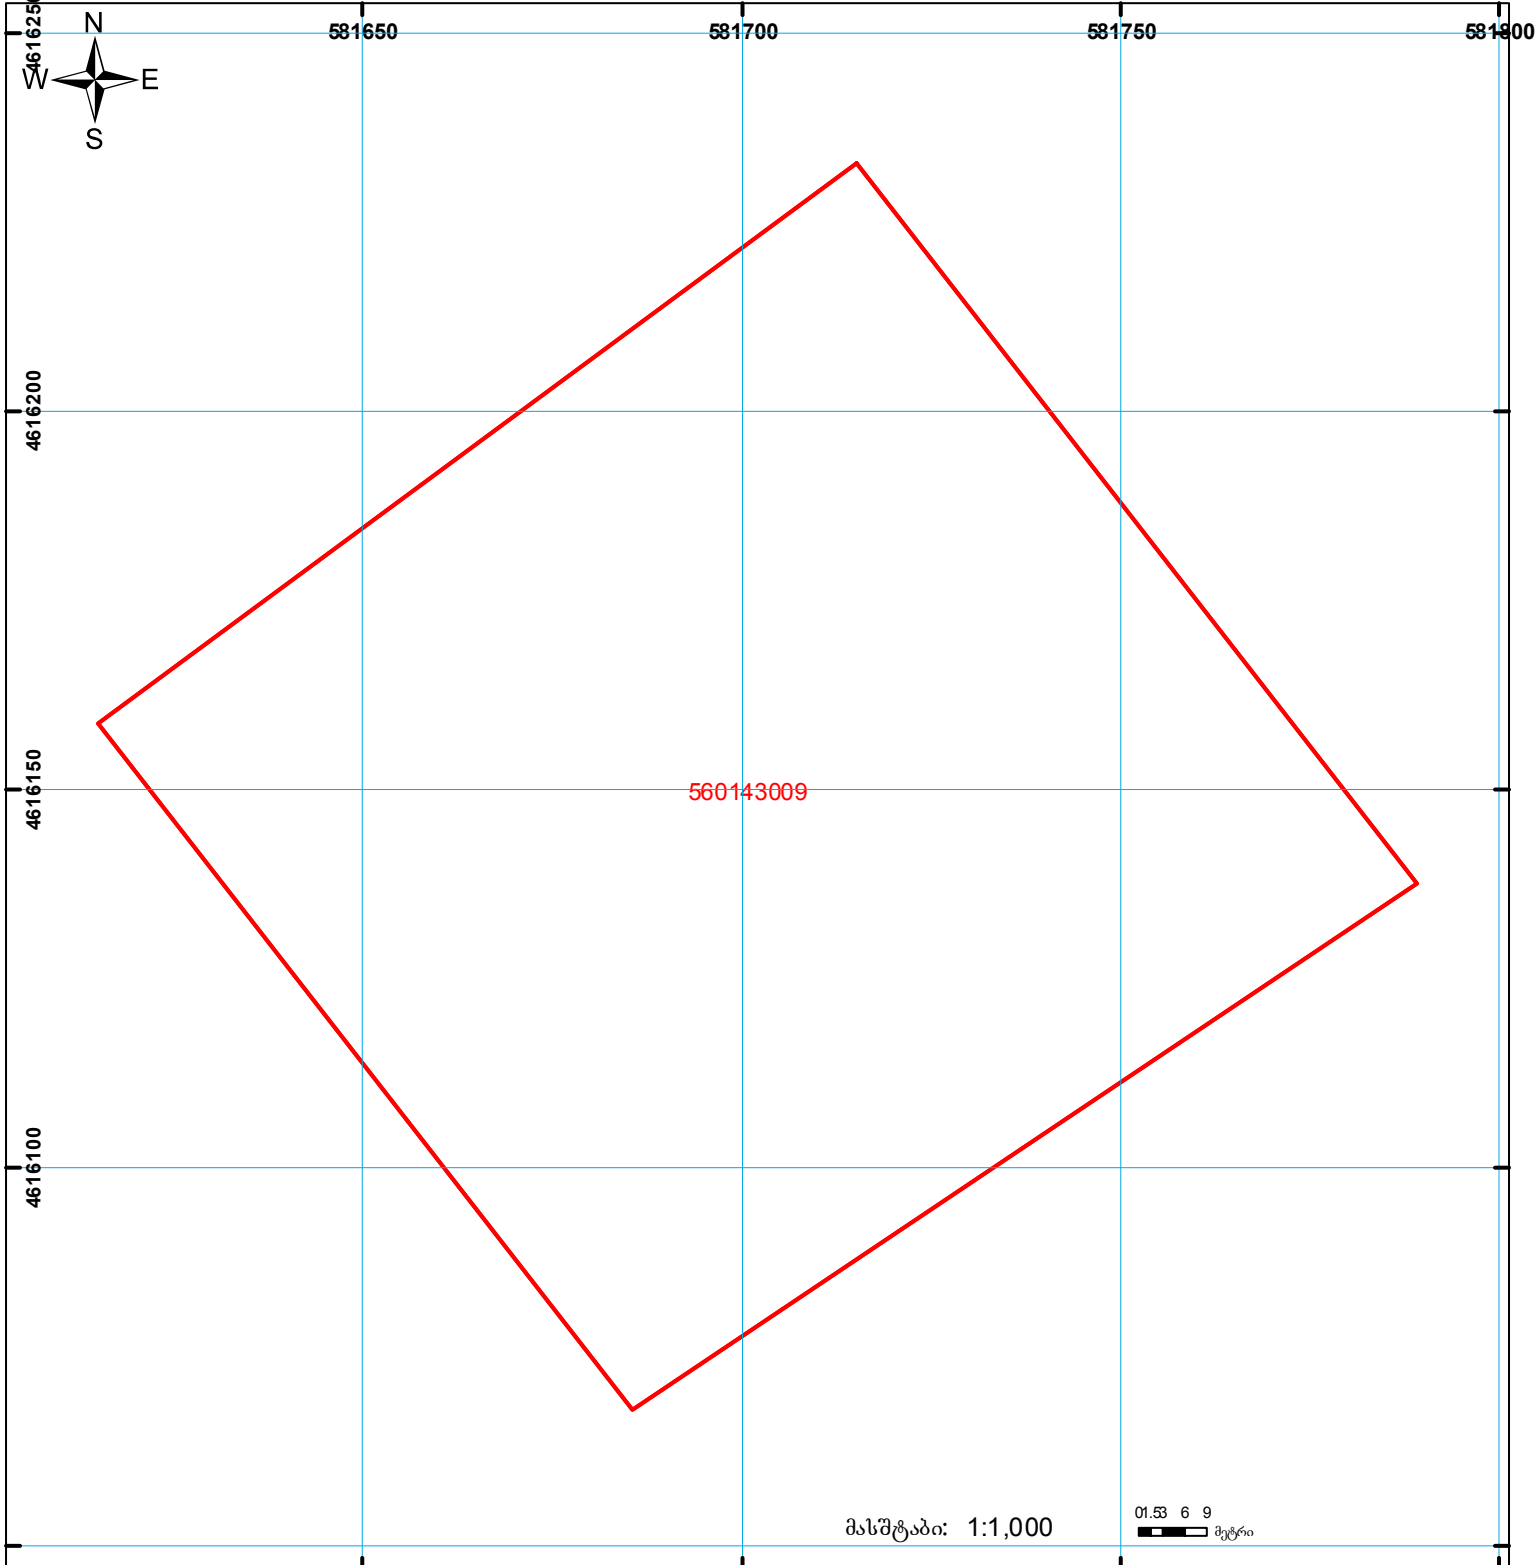

საქართველოს იუსტიციის სამინისტრო  
საჯარო რეგისტრის ეროვნული სააგენტო

საკადასტრო გეგმა

მიწის ნაკვეთის საკადასტრო კოდი: 56 01 43 009

ბანცხალების რეგისტრაციის ნომერი: 882012251679

მიწის ნაკვეთის ფართობი: 14718 კვ.მ.

დანიშნულება: სასოფლო-სამეურნეო

კატეგორია: სახნაპი

გეგმვის თარიღი: 05.06.2012

	შენიშნა-ნაგებობა, პირობითი ნომერი/სართულიანობა		ვალდებულება		საზობრივი ნაგებობა
	მიწის ნაკვეთის საკადასტრო საზღვარი		მშენებარე ნაგებობა		

0.00  
00'0  
UTM  
(საერთაშორისო)  
სისტემის კოორდ.