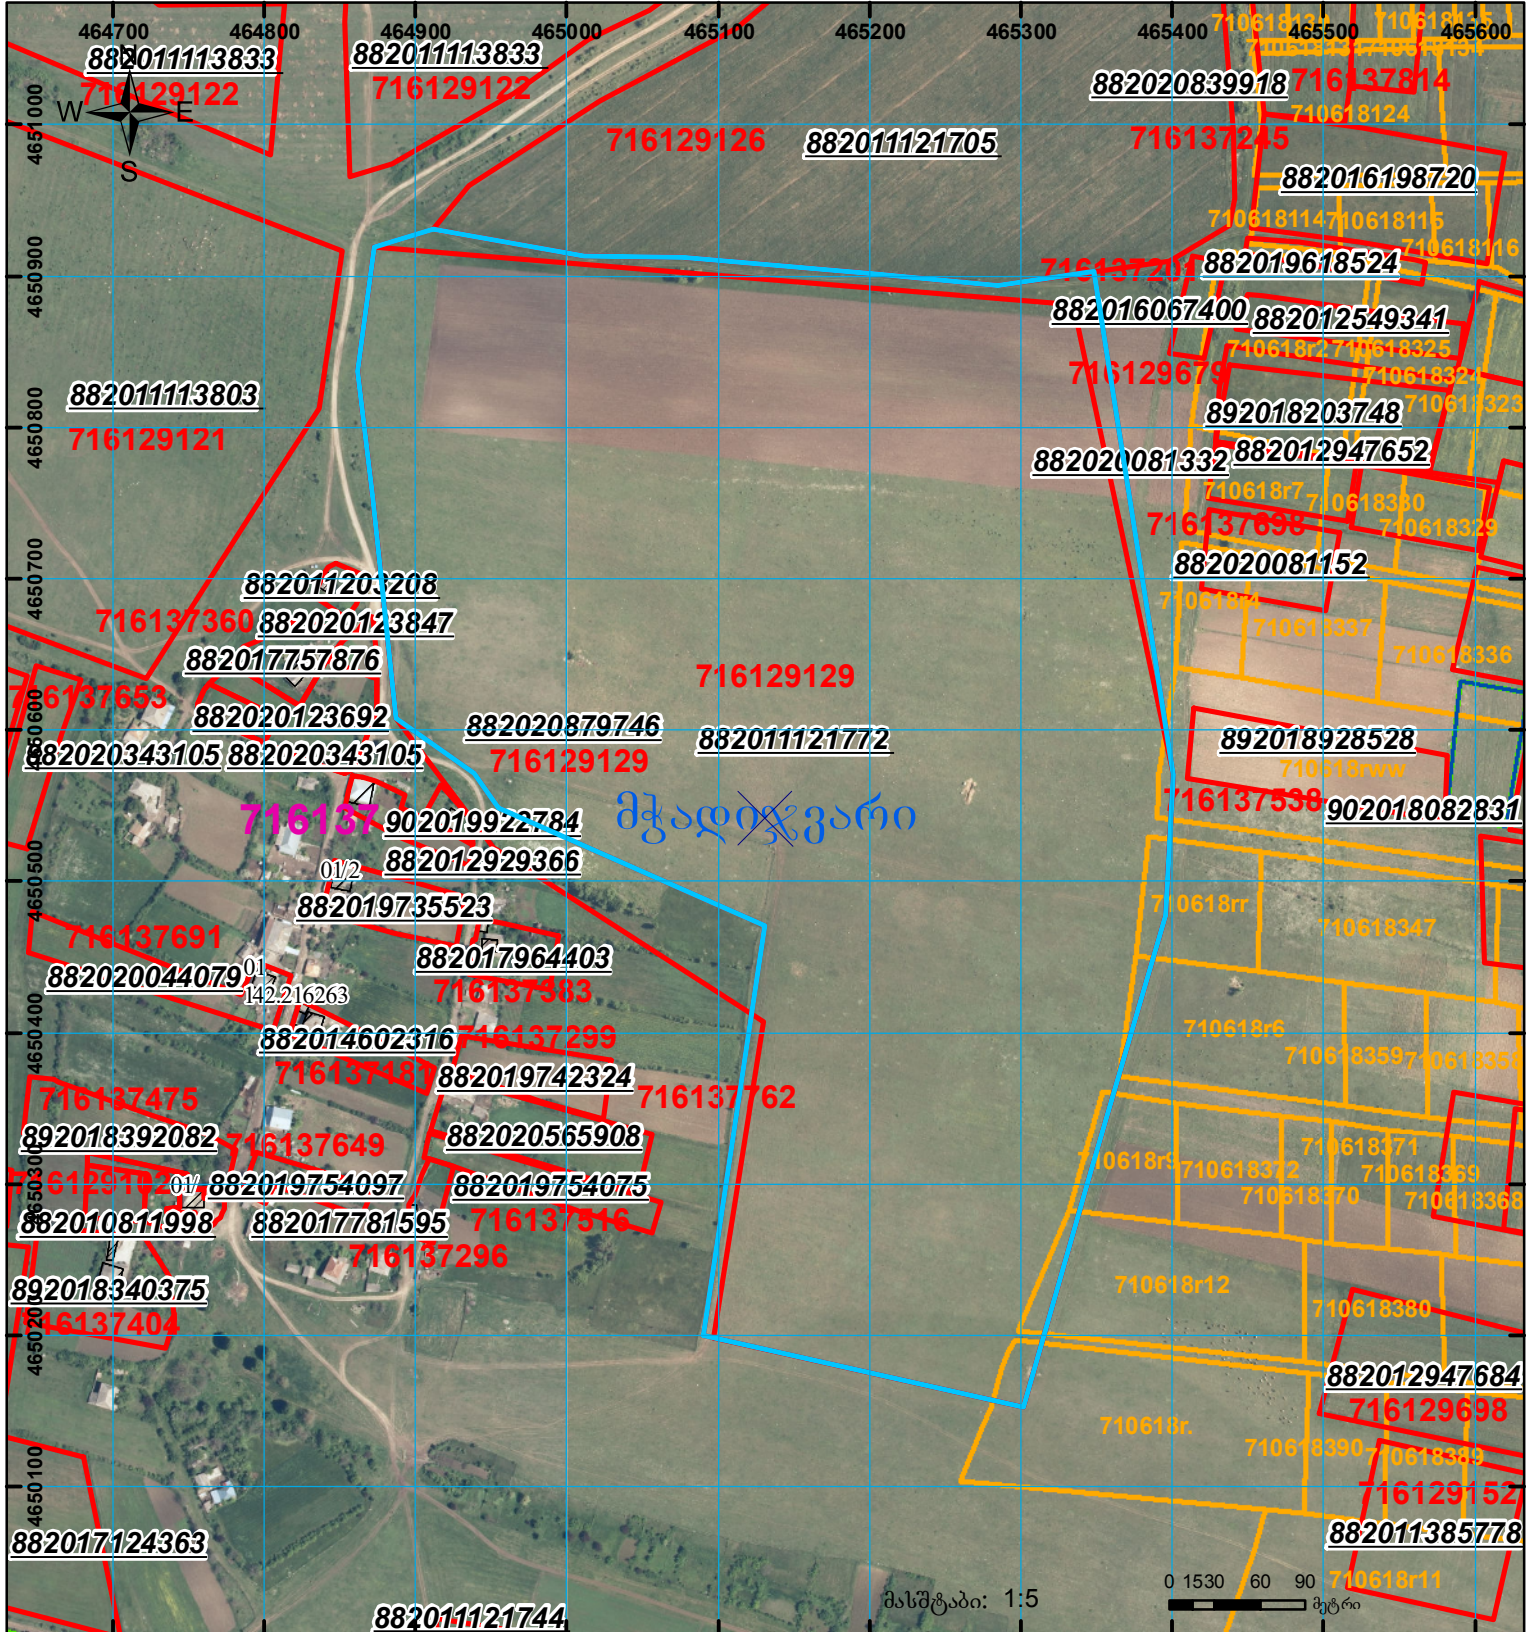

მიწის ნაკვეთის საკადასტრო კოდი: 71 61 29 129
 განცხადების რეგისტრაციის ნომერი: 882020879746
 მიწის ნაკვეთის ფართობი: 27740 მ.კ.
 მომზადების თარიღი: 19.11.20

	შენიშნული ნაკვეთი, პირობითი ნომერი/სართულიანობა		კალდეულეობა		საზღვრული ნაკვეთი
	მიწის ნაკვეთის საკადასტრო საზღვარი		შენიშნული ნაკვეთი		

UTM (საერთაშორისო) სისტემის კოორდ.