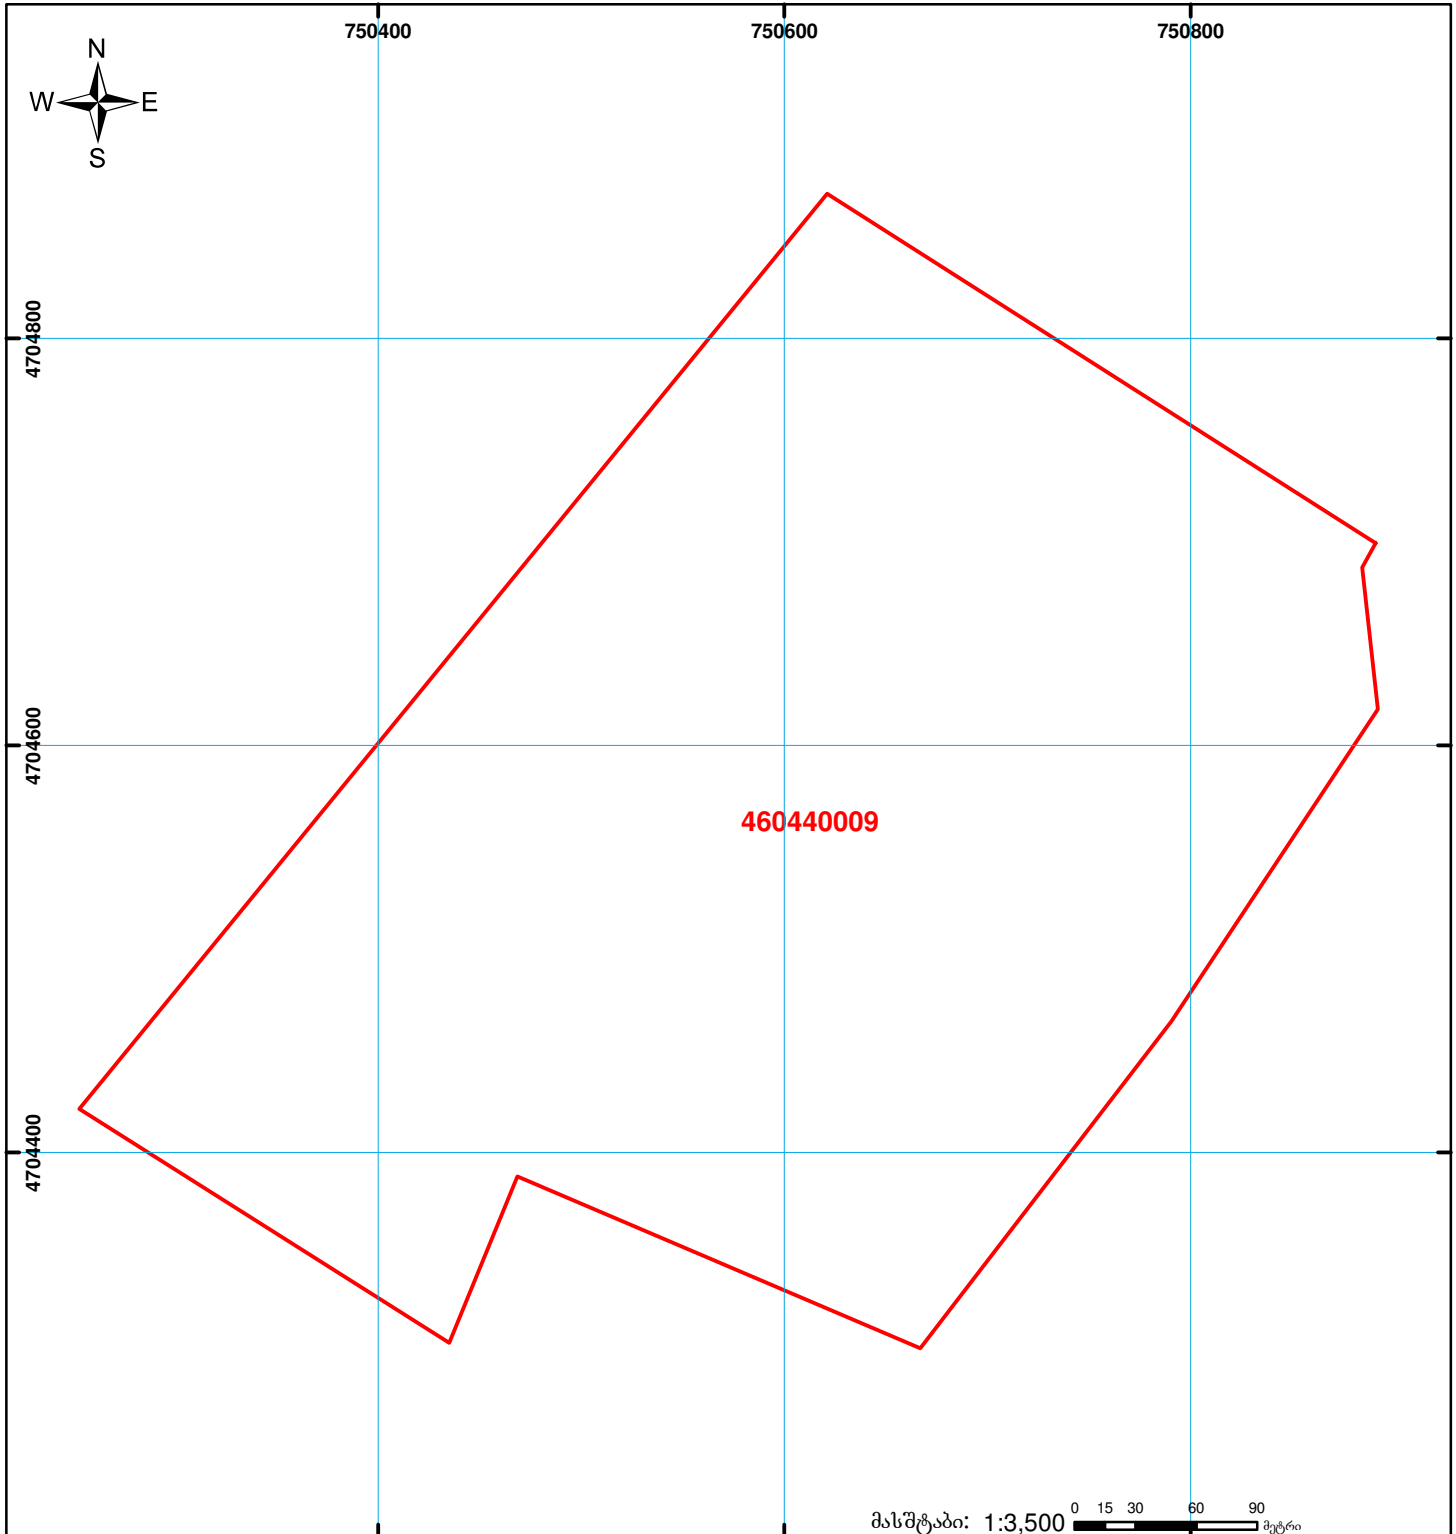

საქართველოს იუსტიციის სამინისტრო  
საჯარო რეგისტრის ეროვნული სააგენტო  
საკადასტრო გეგმა

მიწის ნაკვეთის საკადასტრო კოდი:  
ბანცხალების რეგისტრაციის ნომერი:  
მიწის ნაკვეთის ფართობი:  
ღანიშნულება:  
კატეგორია:

46 04 40 009  
882012339183  
201321 კვ.მ.  
სასოფლო-სამეურნეო

გომზადების თარიღი:

23.07.12

	შენიშნა-ნაგებობა, პირობითი ნომერი/სართულიანობა		კადასტრული ნომერი		საზღვრული ნაგებობა		0.00 00'0" (საერთაშორისო) სისტემის კოორდ.
	მიწის ნაკვეთის საკადასტრო საზღვარი		შუენებარე ნაგებობა			UTM	