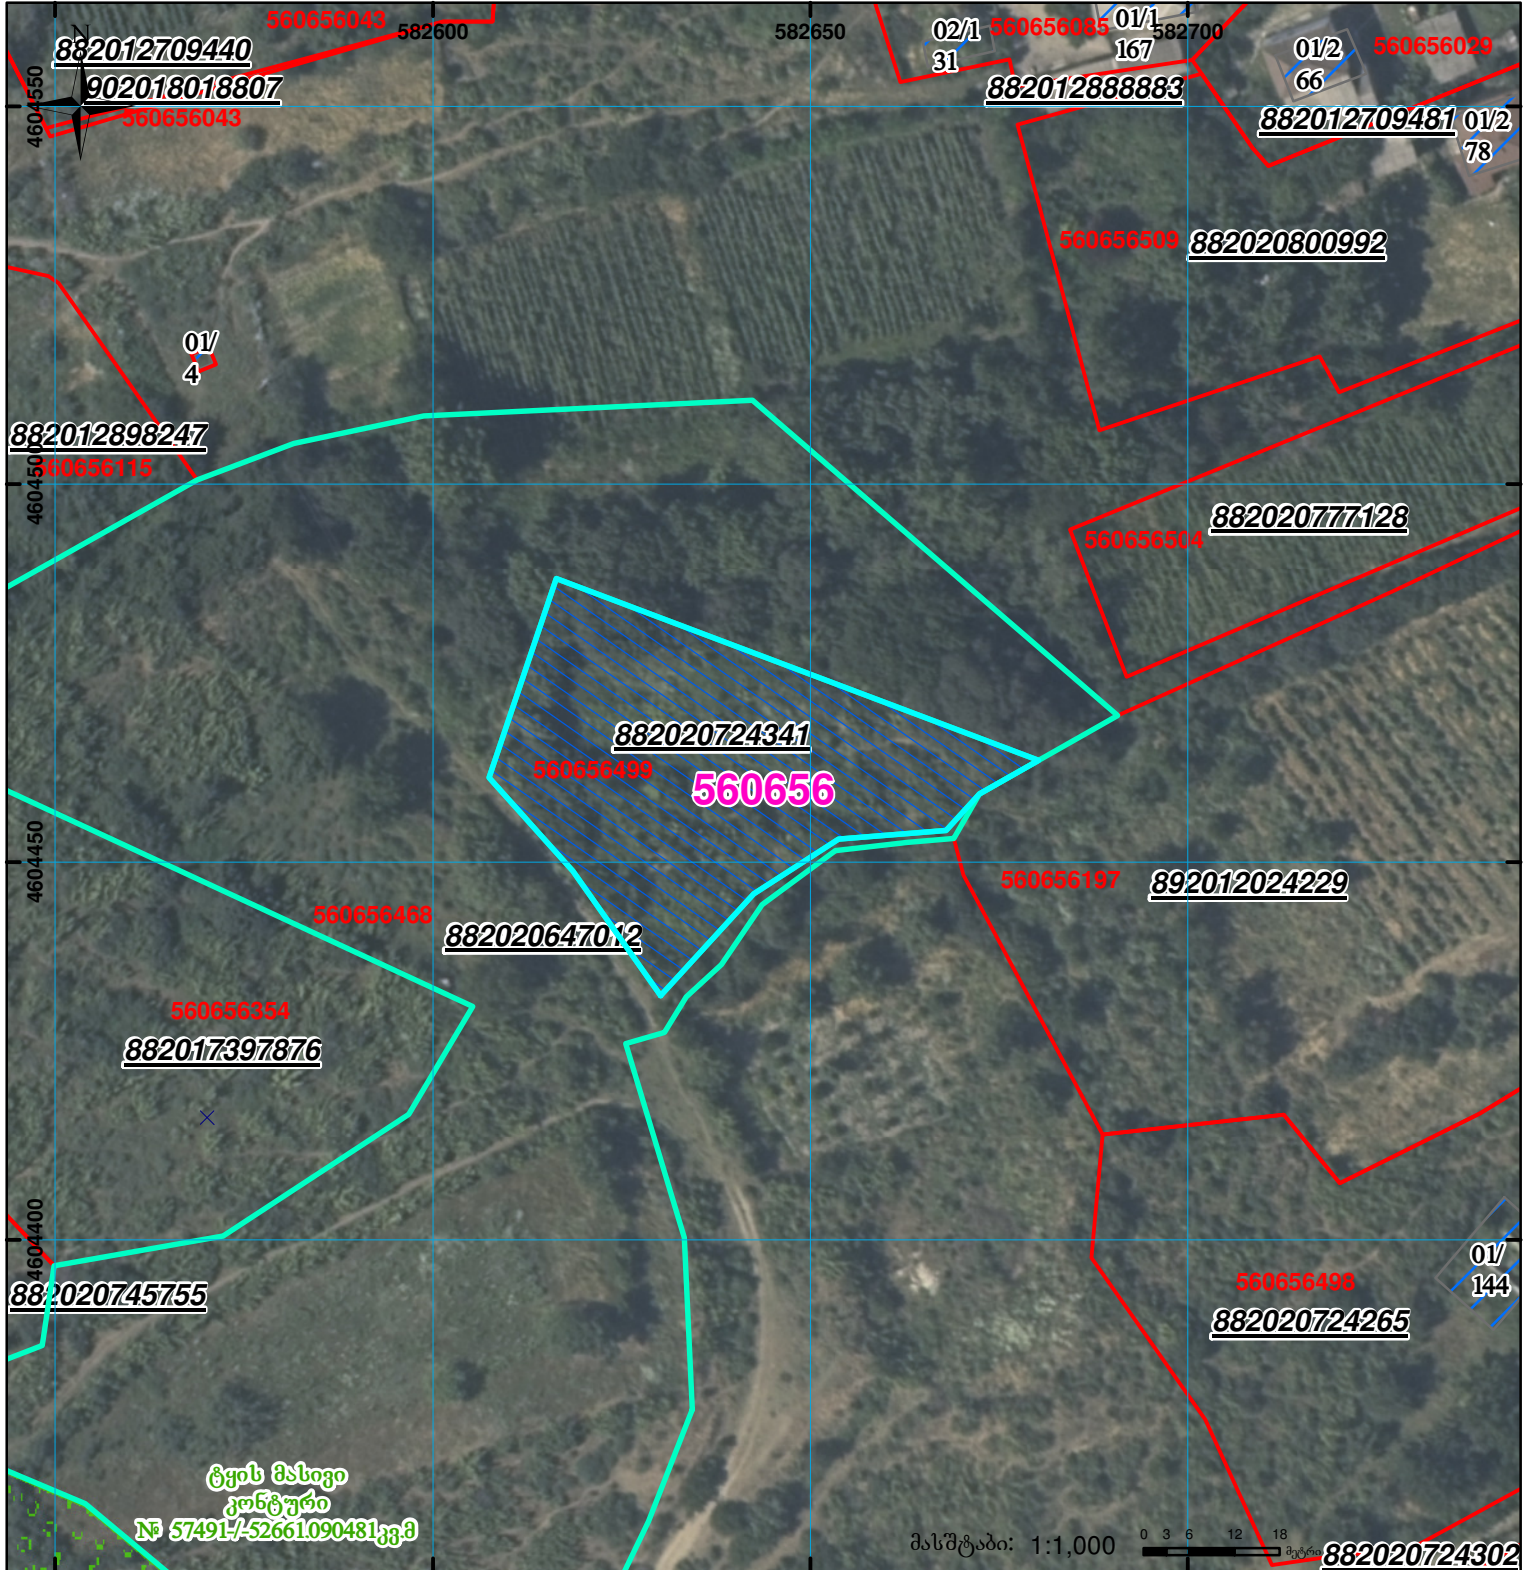

ზედღევაა 560656468 რეგისტრირებულ მონაცემებთან

მიწის ნაკვეთის საკადასტრო კოდი: 560656499
 განცხადების რეგისტრაციის ნომერი: 882020724341
 მიწის ნაკვეთის ფართობი: 1871 კვ.მ.
 დანიშნულება:
 მომზადების თარიღი: 16.12.20

ტყის მასივი
 კონტური
 № 57491-/52661090481კვმ

მასშტაბი: 1:1,000 0 3 6 12 18 მეტრი 882020724302

	შენიშვნა-ნაკვეთი, პირობითი ნომერი/სართულიანობა		ვალდებულება		სარეგისტრაციოდ წარმოდგენილი ნაკვეთი	UTM (საერთაშორისო) სისტემის კოორდ.
	მიწის ნაკვეთის საკადასტრო საზღვარი		მშენებარე ნაკვეთი		საზოხორციელო ნაკვეთი	