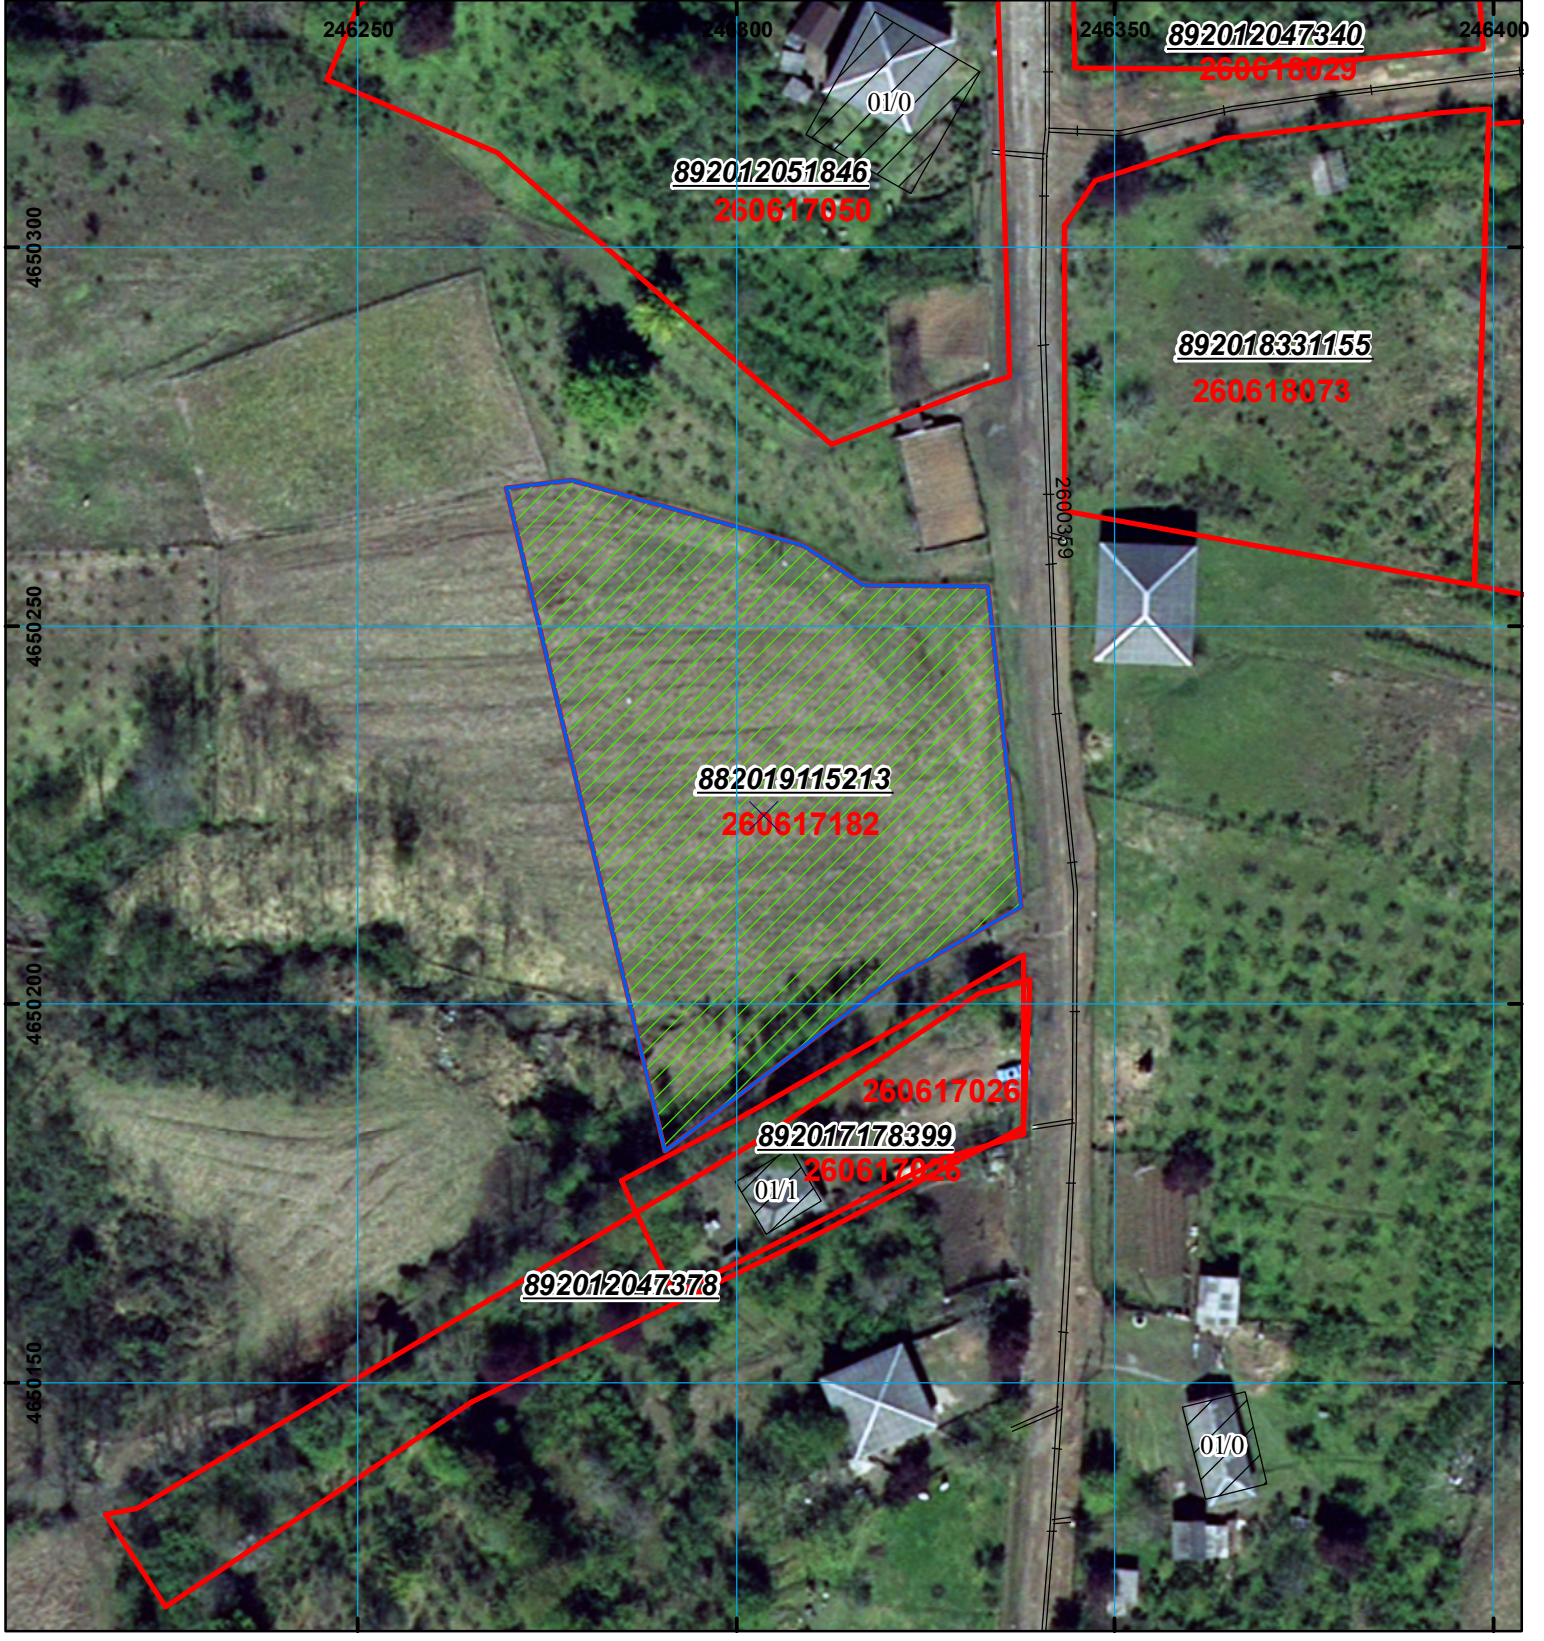

მიწის ნაკვეთის საკადასტრო კოდი: 26 06 17 182  
 განცხადების რეგისტრაციის ნომერი: 882019115213  
 მიწის ნაკვეთის ფართობი: 3701 კვ.მ.  
 მომზადების თარიღი: 18.02.19

	შენიშნული ნაკვეთი, პირობითი ნომერი/სართულიანობა		კალდებულება		საზღვრული ნაკვეთი	 0.00 UTM (საერთაშორისო) სისტემის კოორდ.
	მიწის ნაკვეთის საკადასტრო საზღვარი		შუქნებარე ნაკვეთი			