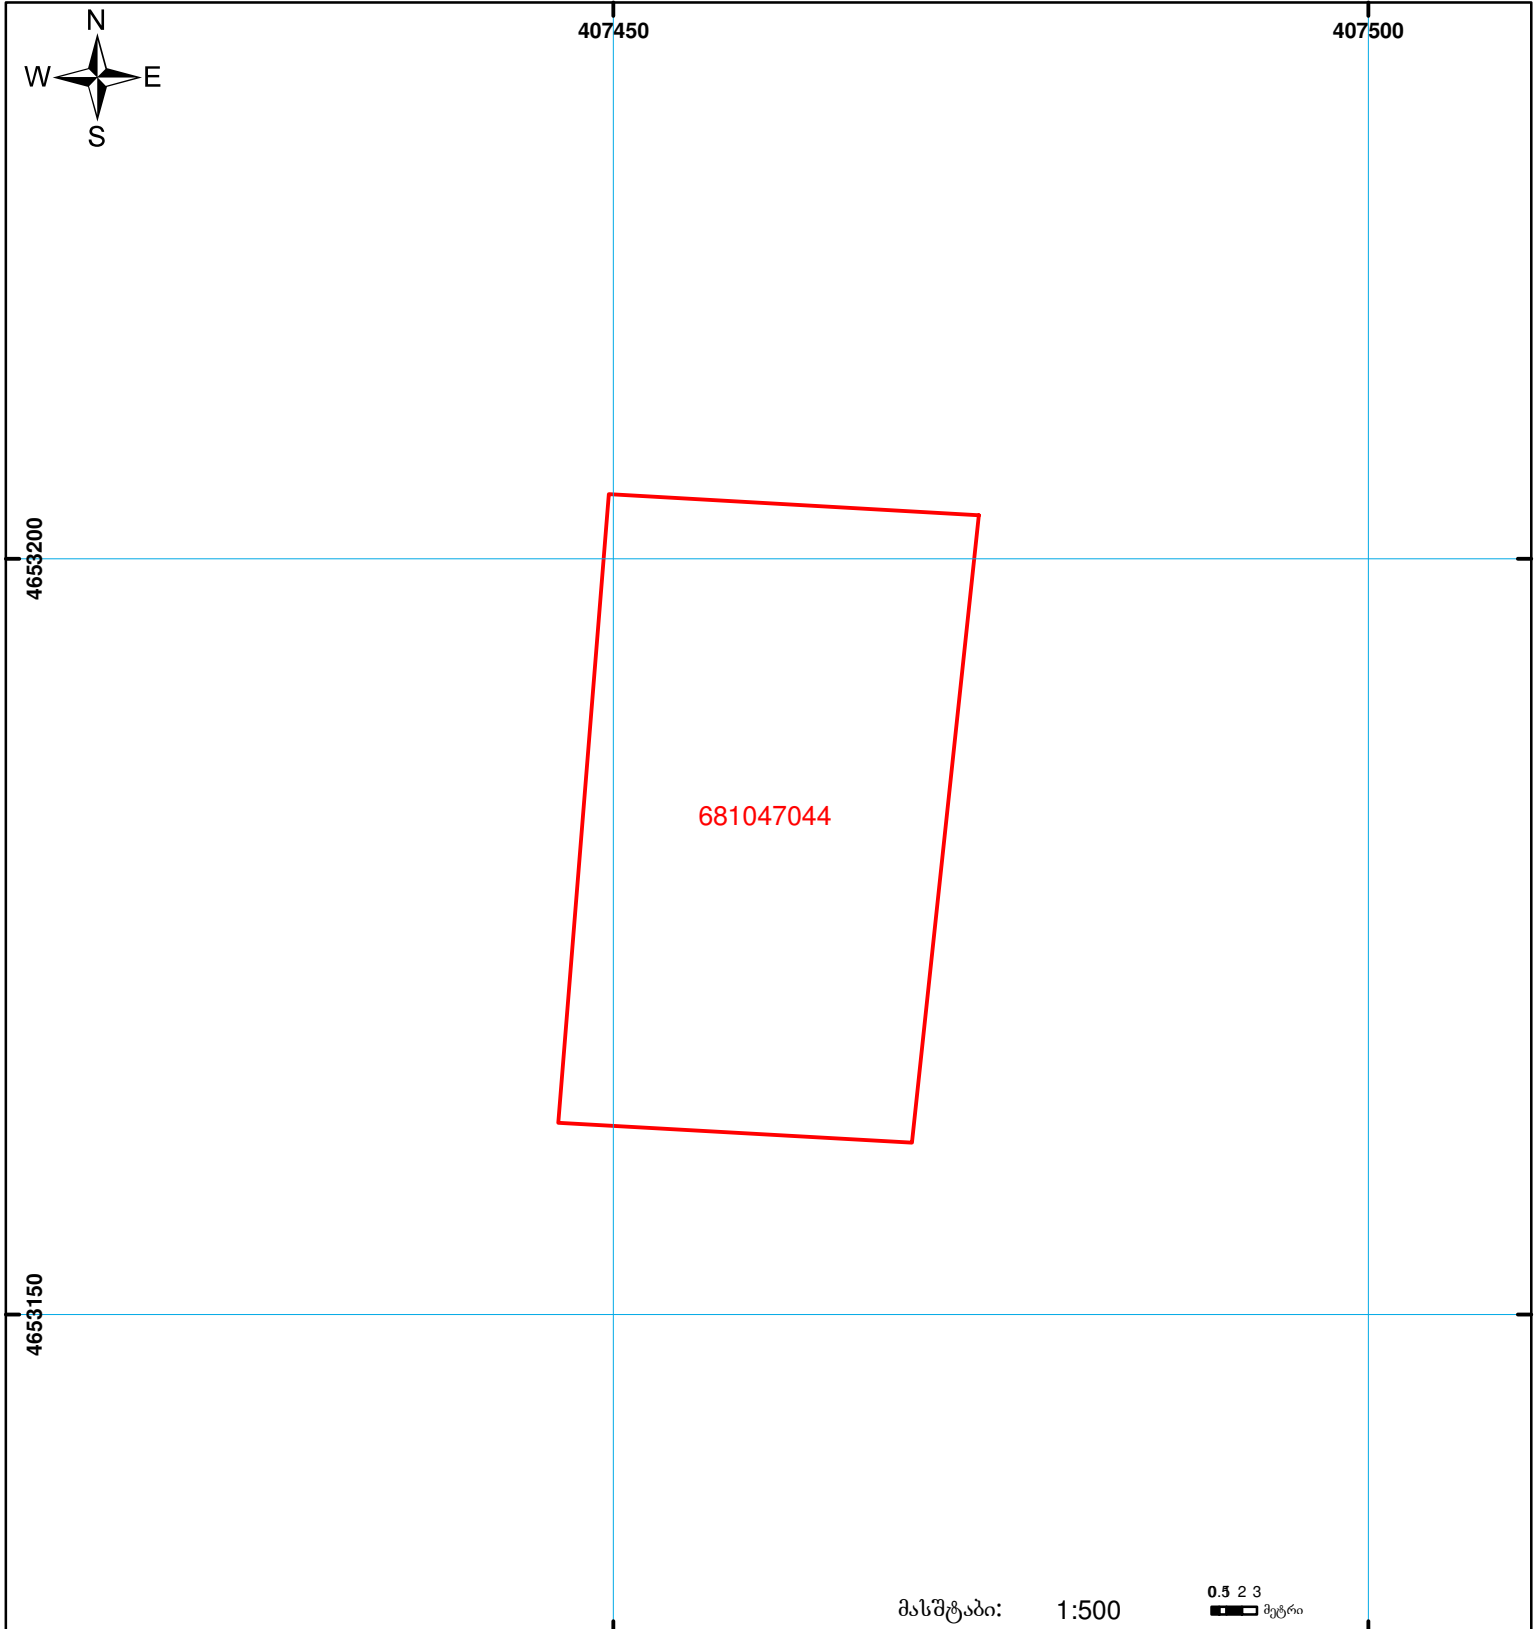

საქართველოს იუსტიციის სამინისტრო
საჯარო რეგისტრის ეროვნული სააგენტო
საკადასტრო ბუბმა

მიწის ნაკვეთის საკადასტრო კოდი: 68 10 47 044
ბანცხალების რეგისტრაციის ნომერი: 882011284771
მიწის ნაკვეთის ფართობი: 1000 კვ.მ.
ღანიშნულება: სასოფლო-სამეურნეო

მოგზალების თარიღი: 17.06.11

	შენიშნული ნაკვეთის საკადასტრო საზღვარი		ვალდებულება		საზოგადოებრივი ნაკვეთი
	მიწის ნაკვეთის საკადასტრო საზღვარი		მშენებარე ნაკვეთი		

0.5 2 3 მეტრი

00'0 0.00

UTM (საერთაშორისო) სისტემის კოორდ.