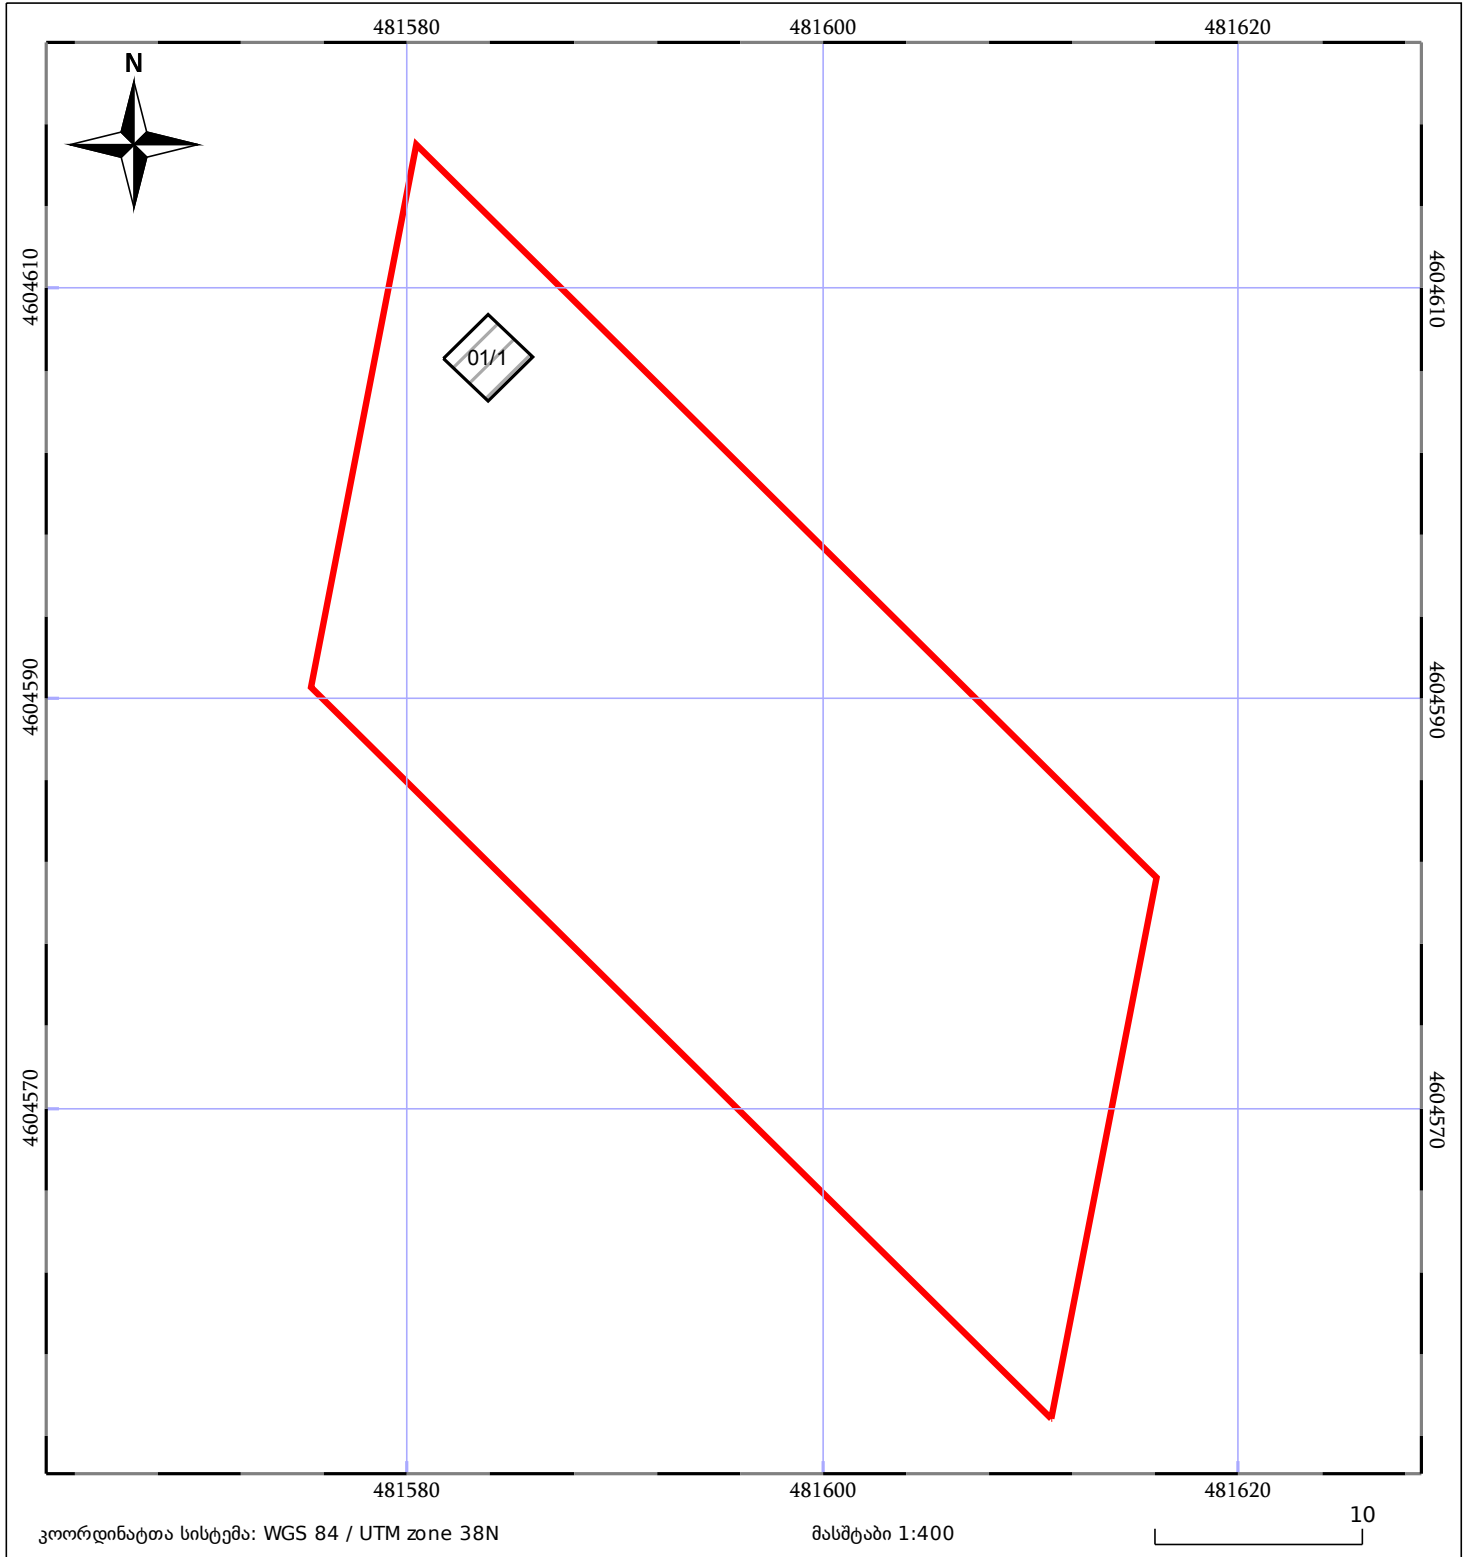

საკადასტრო გეგმა

საჯარო რეესტრის ეროვნული
სააგენტო

საკადასტრო კოდი: **84.06.31.153**

ნაკვეთის დანიშნულება:

სასოფლო-სამეურნეო(საკარმიდამო)

განცხადების ნომერი: **892017025257**

ფართობი:

1121 კვ.მ (WGS 84 / UTM zone 38N)

მომზადების თარიღი: **01/11/2017**

| | | |
|------------------------------|-----------------------|-------------|
| 05/25 მშენებარე ნაგებობა | 05/25 მენობა/ნაგებობა | ტყის ფონდი |
| ნაკვეთის საკადასტრო საზღვარი | ხაზობრივი ნაგებობა | ვალდებულება |