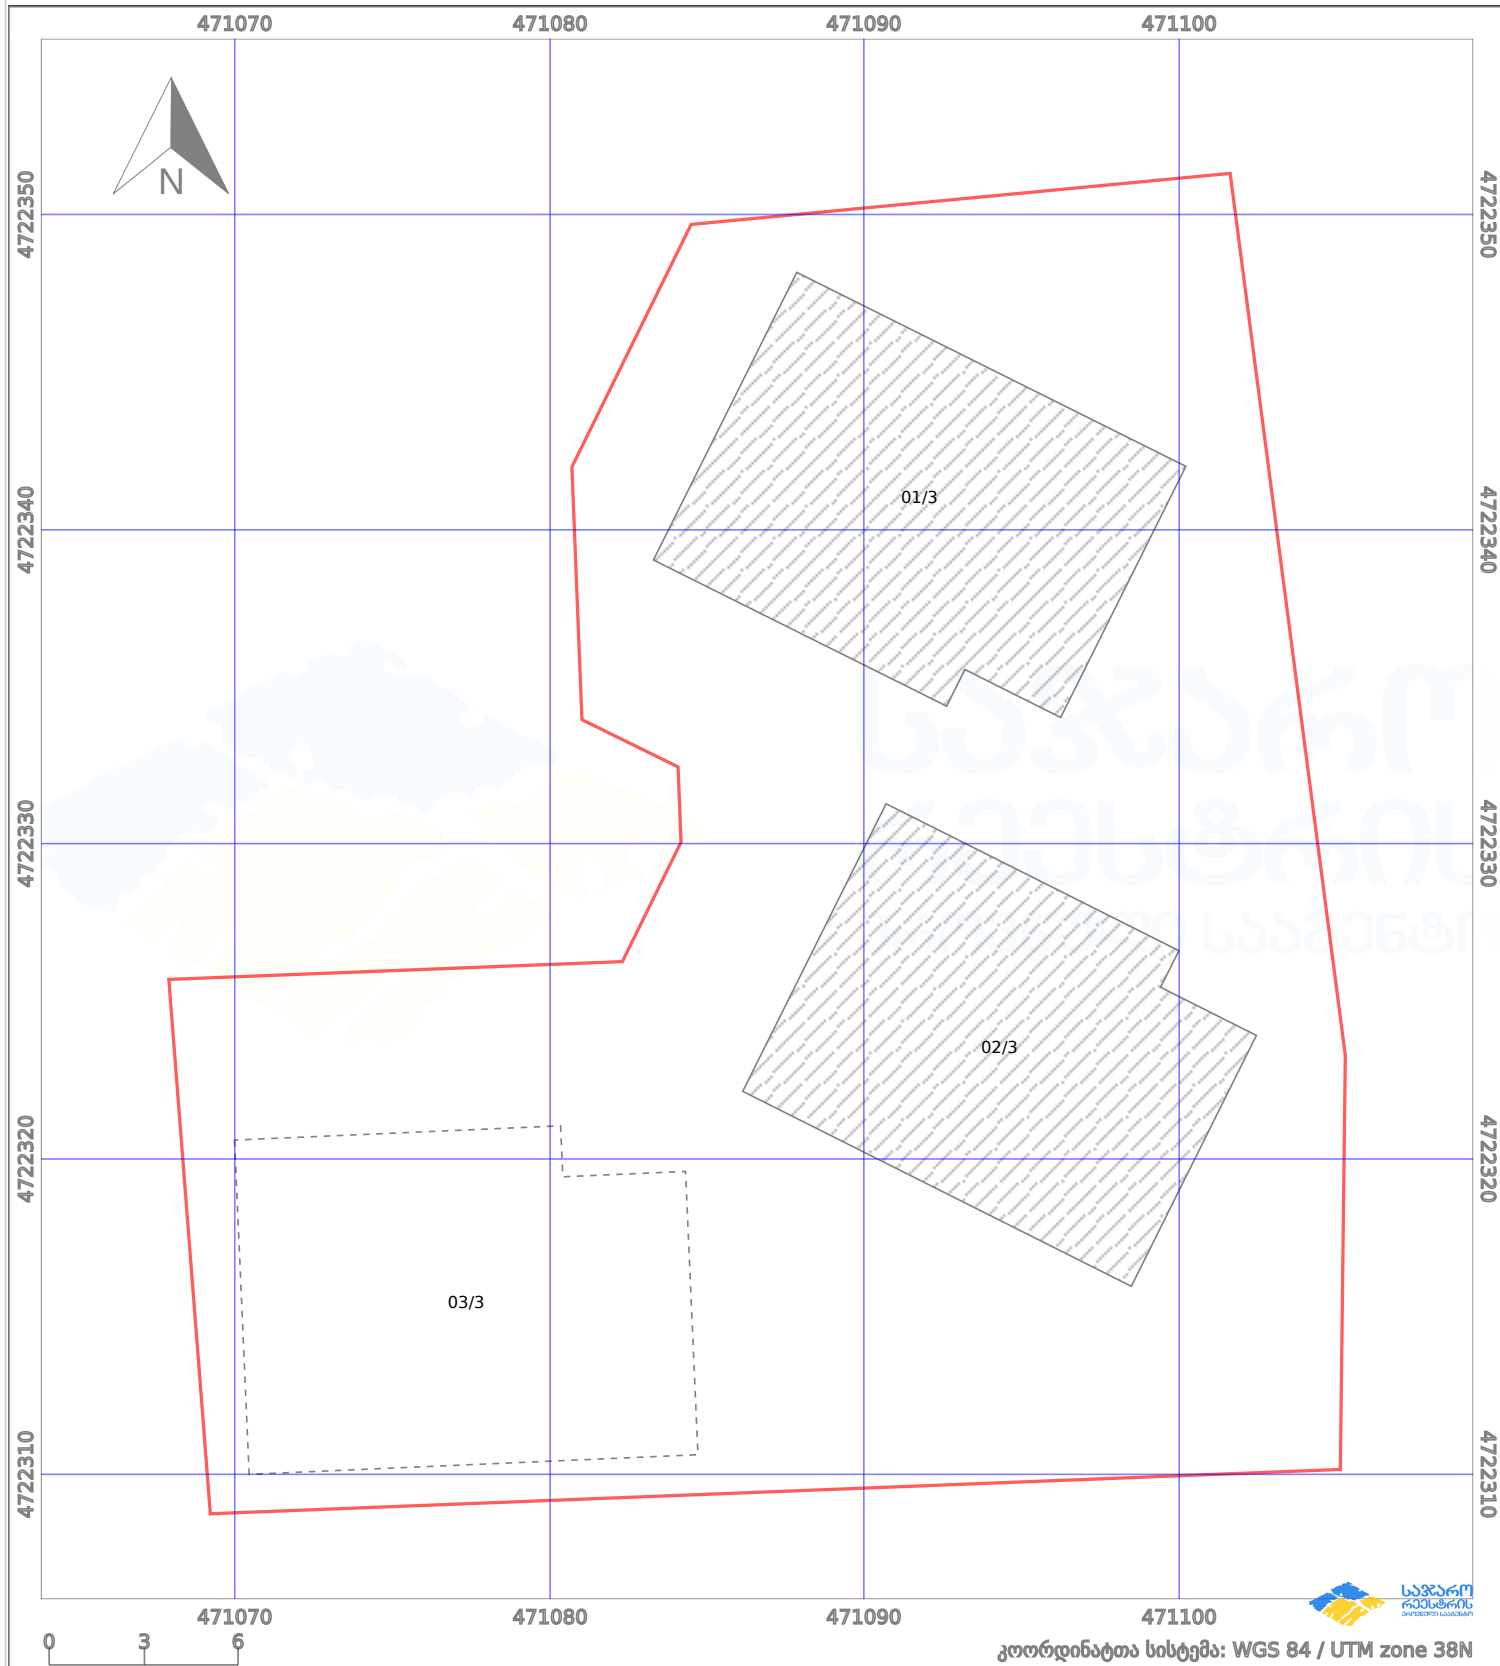

საკადასტრო გეგმა

საქართველოს რეესტრის ეროვნული სააგენტო

საკადასტრო კოდი:

74.01.11.983

ნაკვეთის დანიშნულება:

არასასოფლო სამეურნეო

განცხადების ნომერი:

882025113169

ფართობი:

1120 კვ.მ (WGS 84 / UTM zone 38N)

მომზადების თარიღი:

31/03/2025

პირობითი აღნიშვნები:

	ნაკვეთის საზღვარი		მშენებარე ნაგებობა		02/4 აშენებული ნაგებობა		მიწისქვეშა ნაგებობა
	საზოგადოებრივი ნაგებობა		ტყის ფონდი		ვალდებულება		ქარსაფარი ბოლი