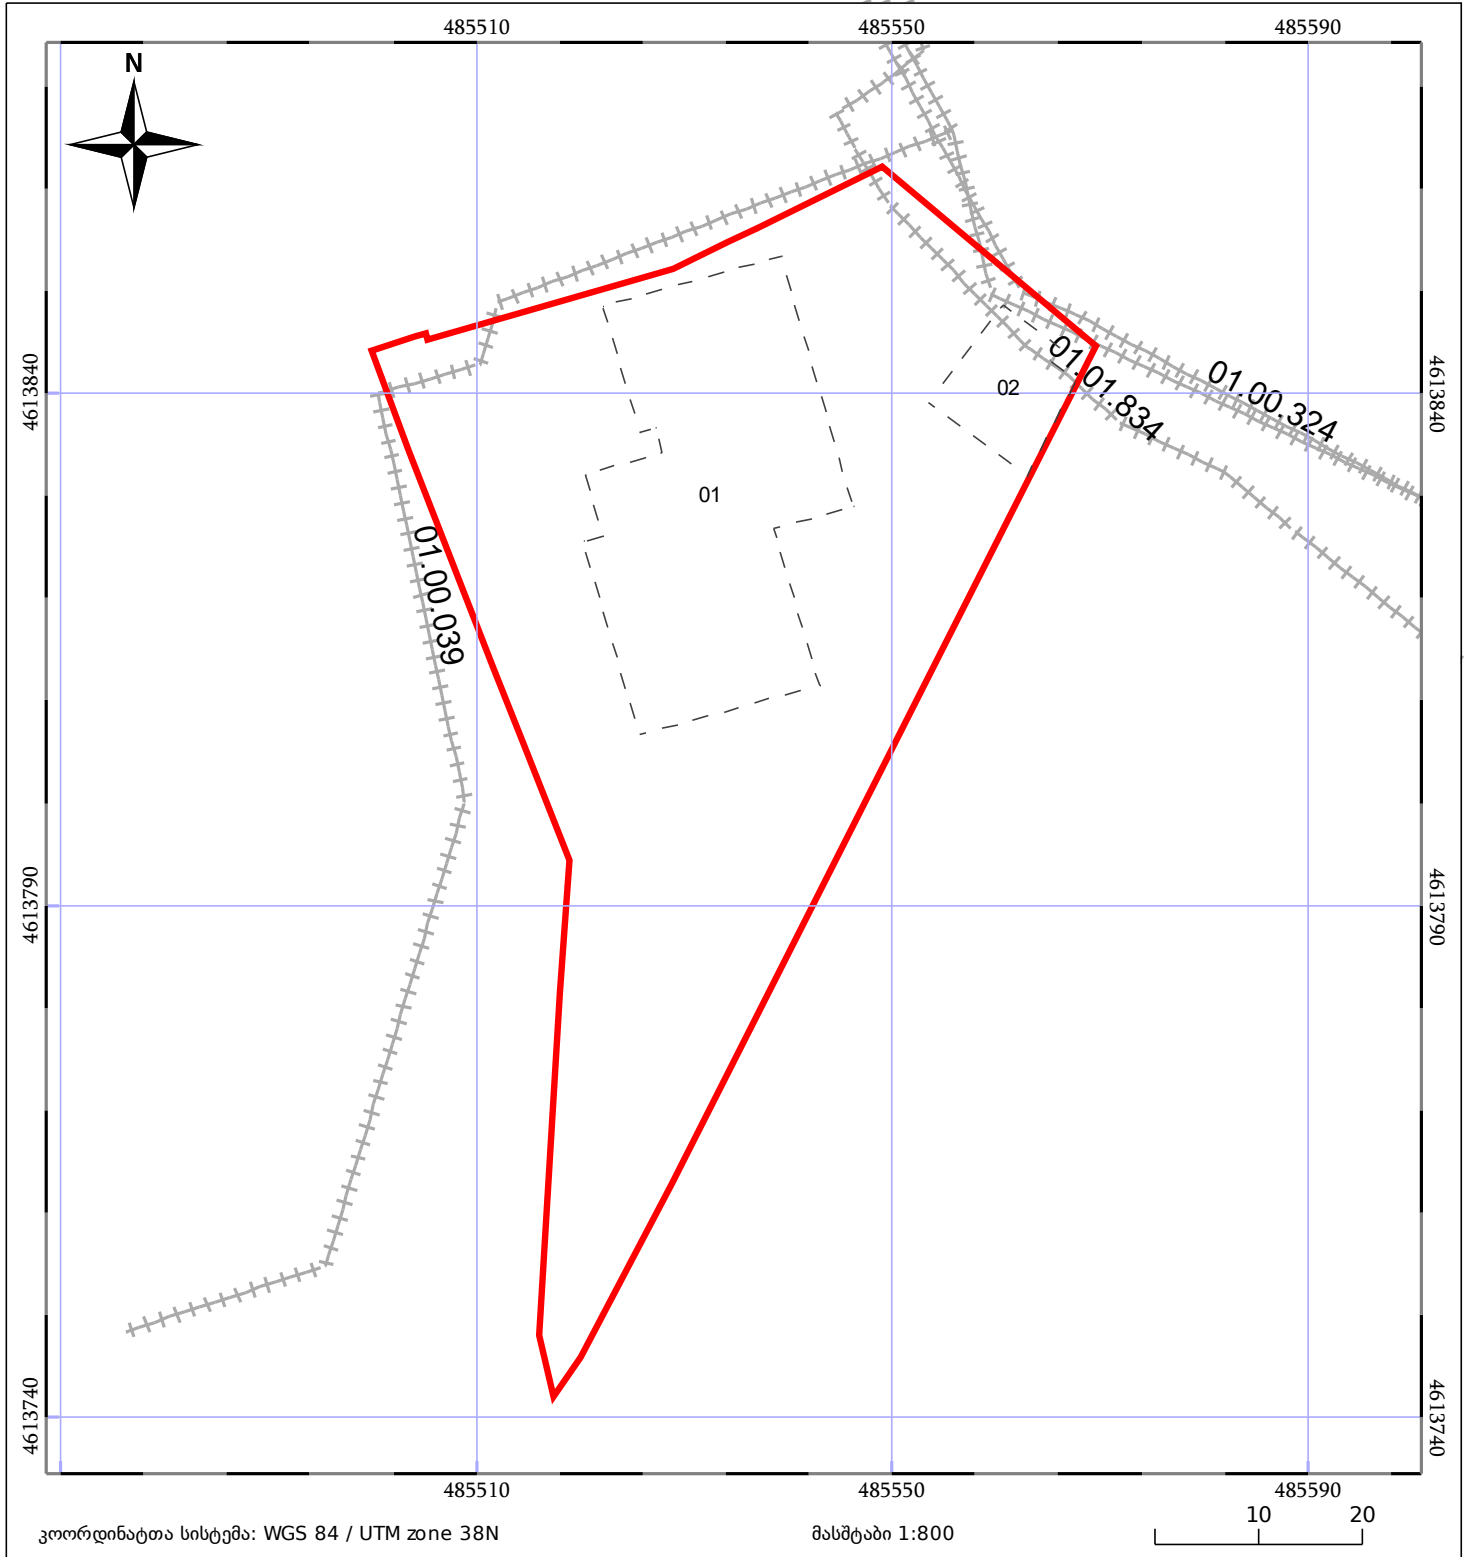

საკადასტრო გეგმა

საჯარო რეესტრის ეროვნული
სააგენტო

საკადასტრო კოდი: **01.18.06.019.110**

ნაკვეთის დანიშნულება:

არასასოფლო სამეურნეო

განცხადების ნომერი: **882023753964**

ფართობი:

3661 კვ.მ (WGS 84 / UTM zone 38N)

მომზადების თარიღი: **20/07/2023**

| | | | | | |
|-------|--------------------|--|------------------------------|-------|-----------------|
| 05/25 | მშენებარე ნაგებობა | | ნაკვეთის საკადასტრო საზღვარი | 05/25 | შენობა/ნაგებობა |
| | სამობრივი ნაგებობა | | ტყის ფონდი | | ვალდებულება |