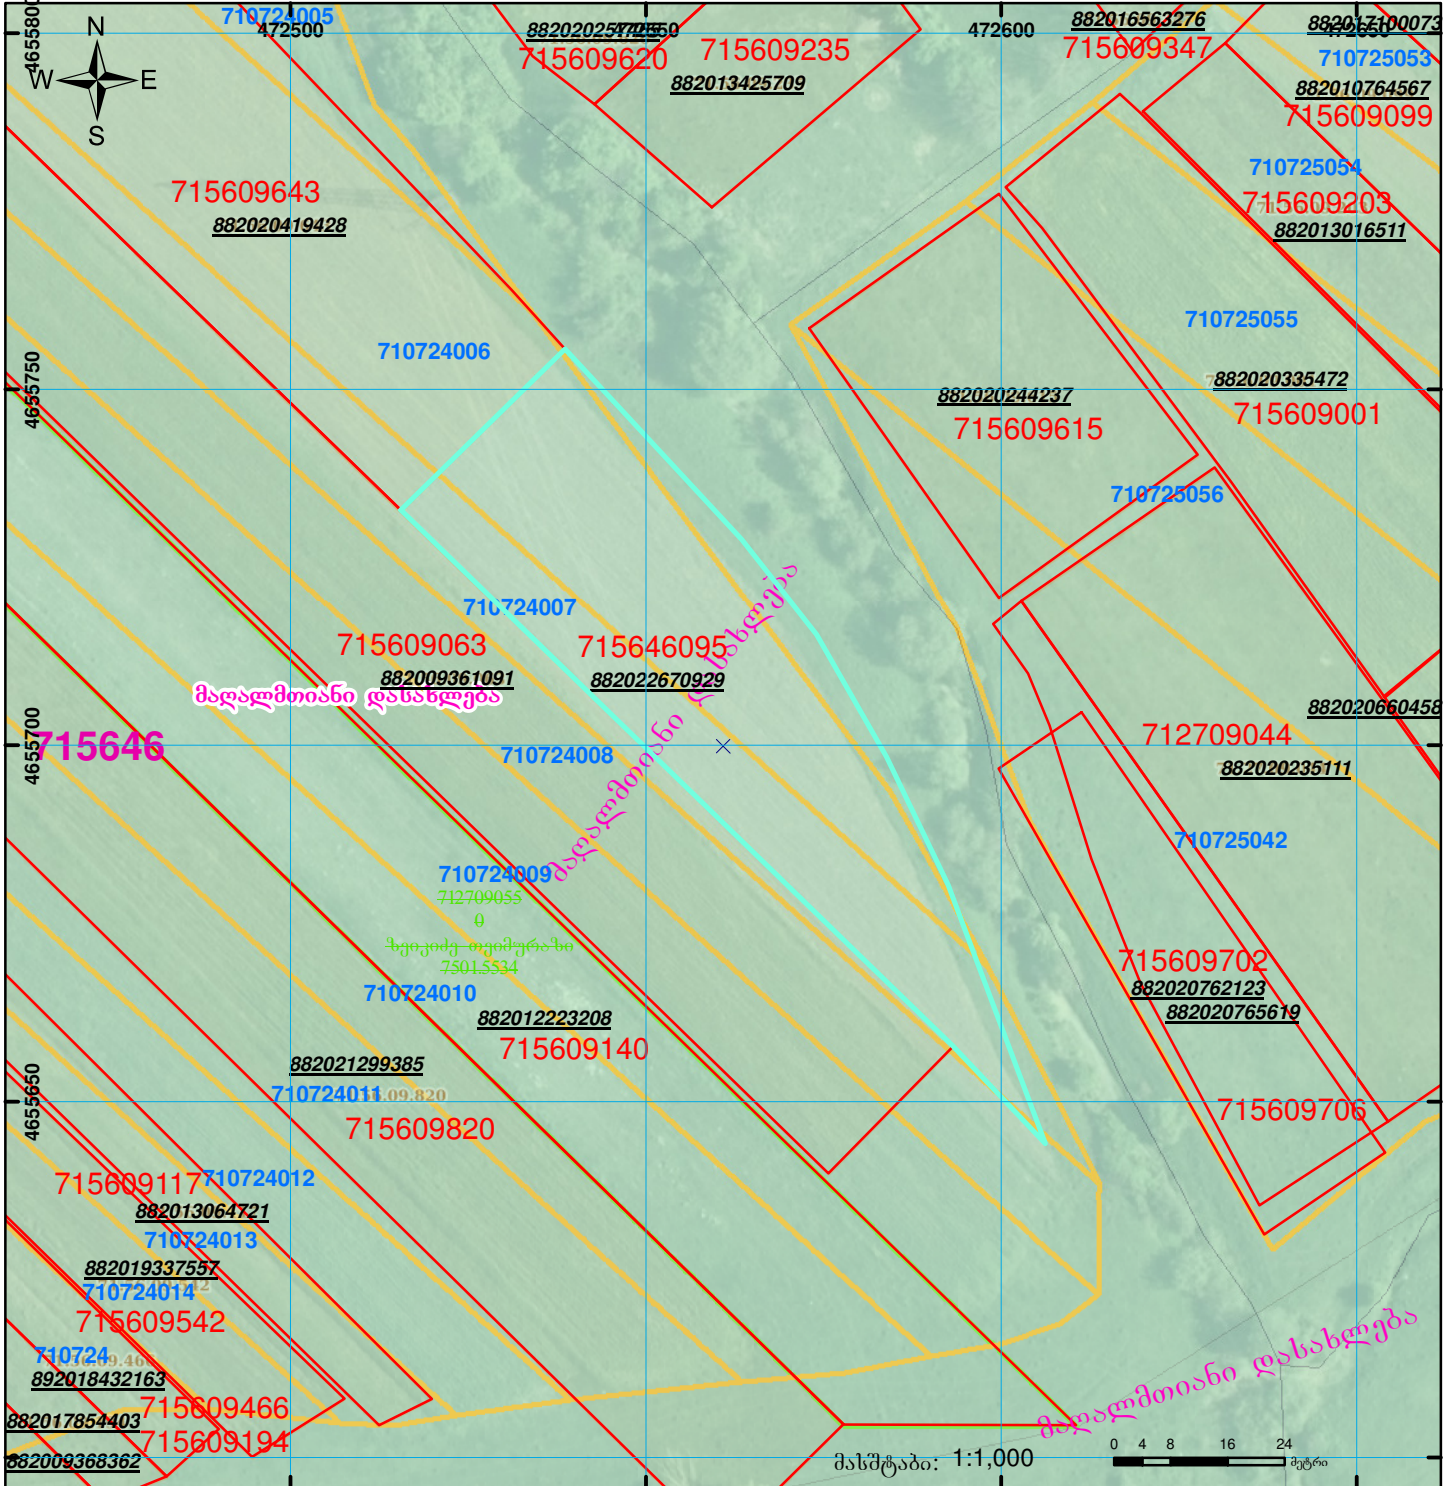

სიტუაციური ნახაზი

მიწის ნაკვეთის საკადასტრო კოდი: 71 56 46 095
 განცხადების რეგისტრაციის ნომერი: 882022670929
 მიწის ნაკვეთის ფართობი: 2767 კვ.მ.
 მოქმადების თარიღი: 20.09.22

	შენიშვნა-ნაგებობა, პირობითი ნომერი/სართულიანობა		კულდებულება		ხაზობრთვი ნაგებობა
	მიწის ნაკვეთის საკადასტრო საზღვარი		შენიშნული ნაგებობა		

UTM (სართავის) სისტემის კოორდ.