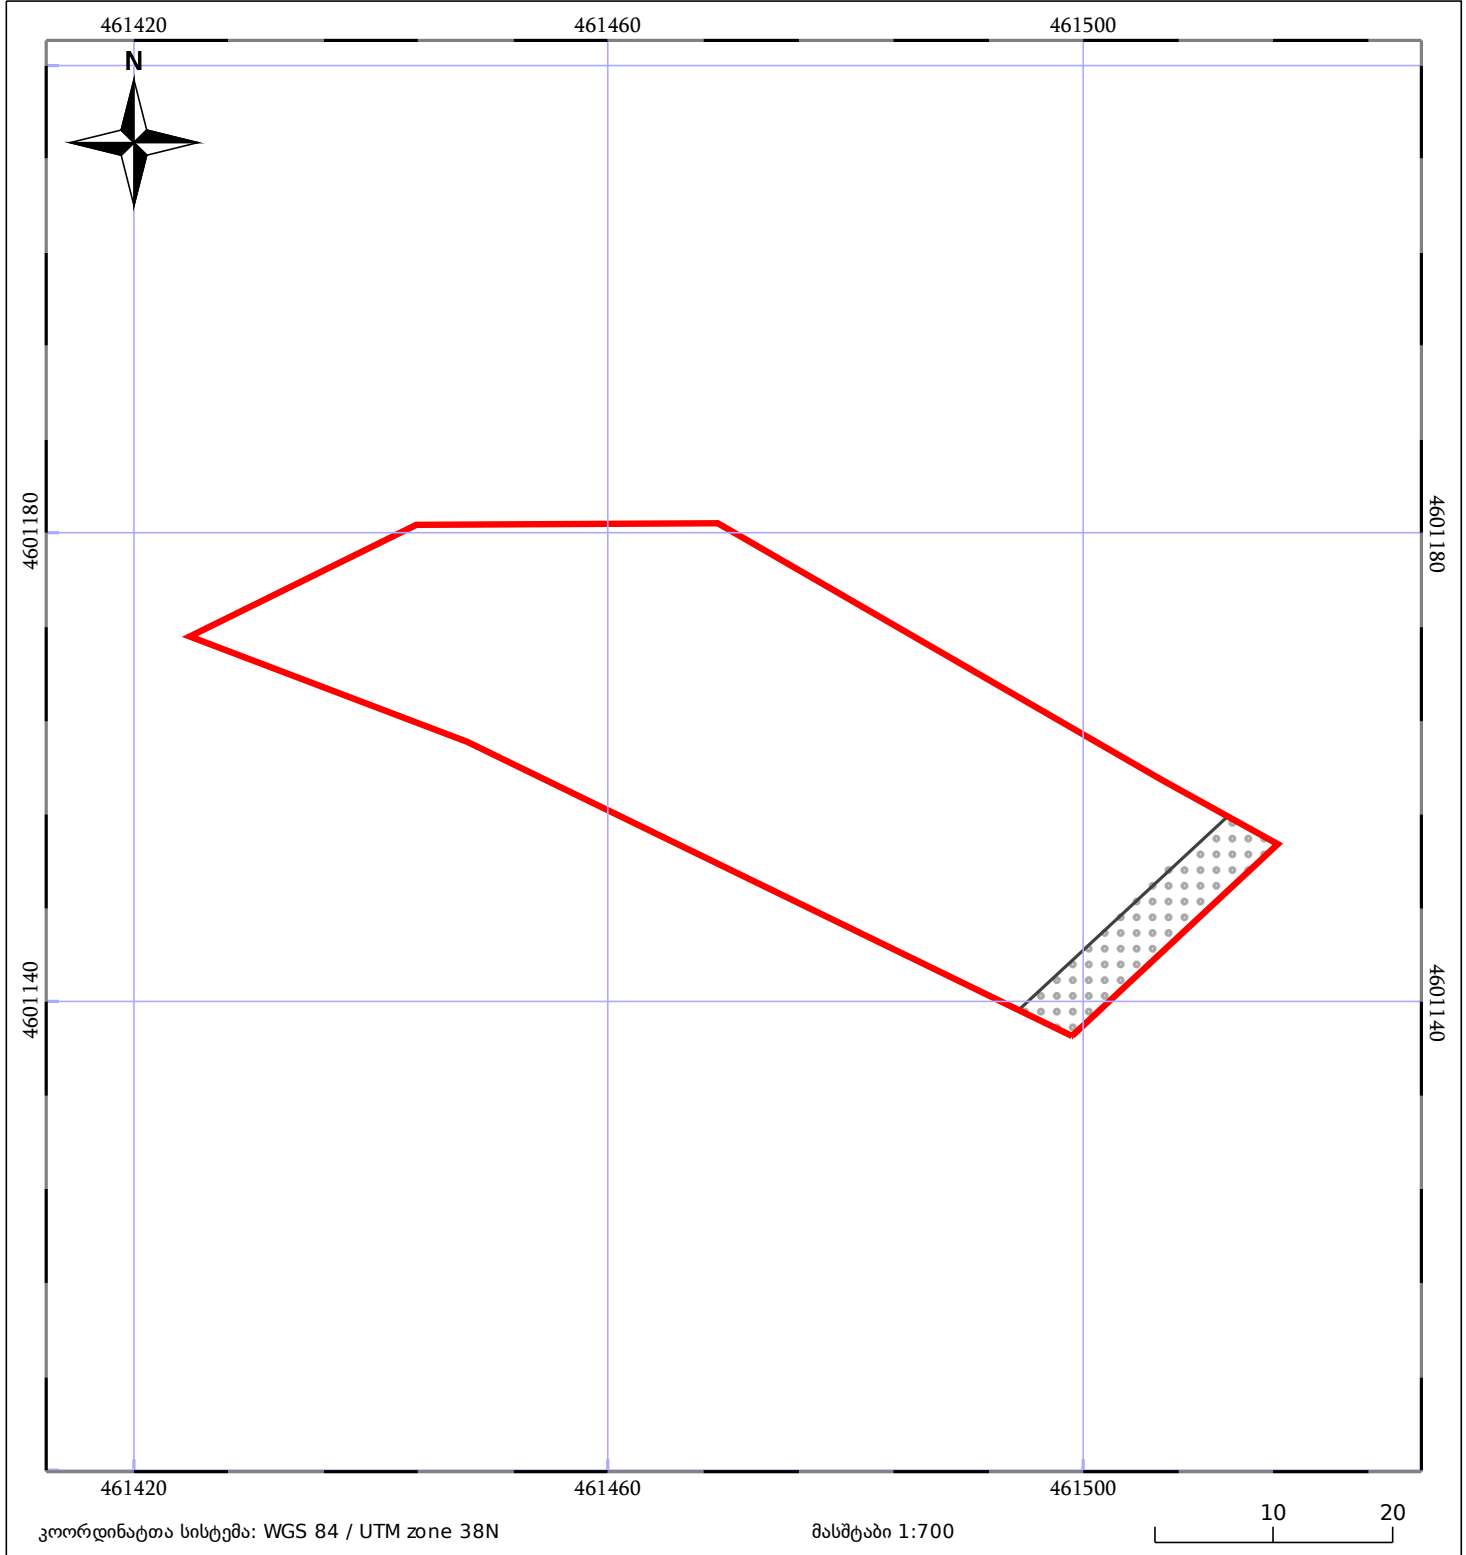

# საკადასტრო გეგმა

საჯარო რეესტრის ეროვნული  
სააგენტო

საკადასტრო კოდი: **84.02.36.012.023**

ნაკვეთის დანიშნულება:

სასოფლო-სამეურნეო(საკარმიდამო)

განცხადების ნომერი: **882024750522**

ფართობი:

**1794 კვ.მ (WGS 84 / UTM zone 38N)**

მომზადების თარიღი: **29/05/2024**

ვალდებულების ფართობი:

**113 კვ.მ (WGS 84 / UTM zone 38N)**

05/25 მშენებარე ნაგებობა	ნაკვეთის საკადასტრო საზღვარი	05/25 შენობა/ნაგებობა
საზღვრული ნაგებობა	ტყის ფონდი	ვალდებულება