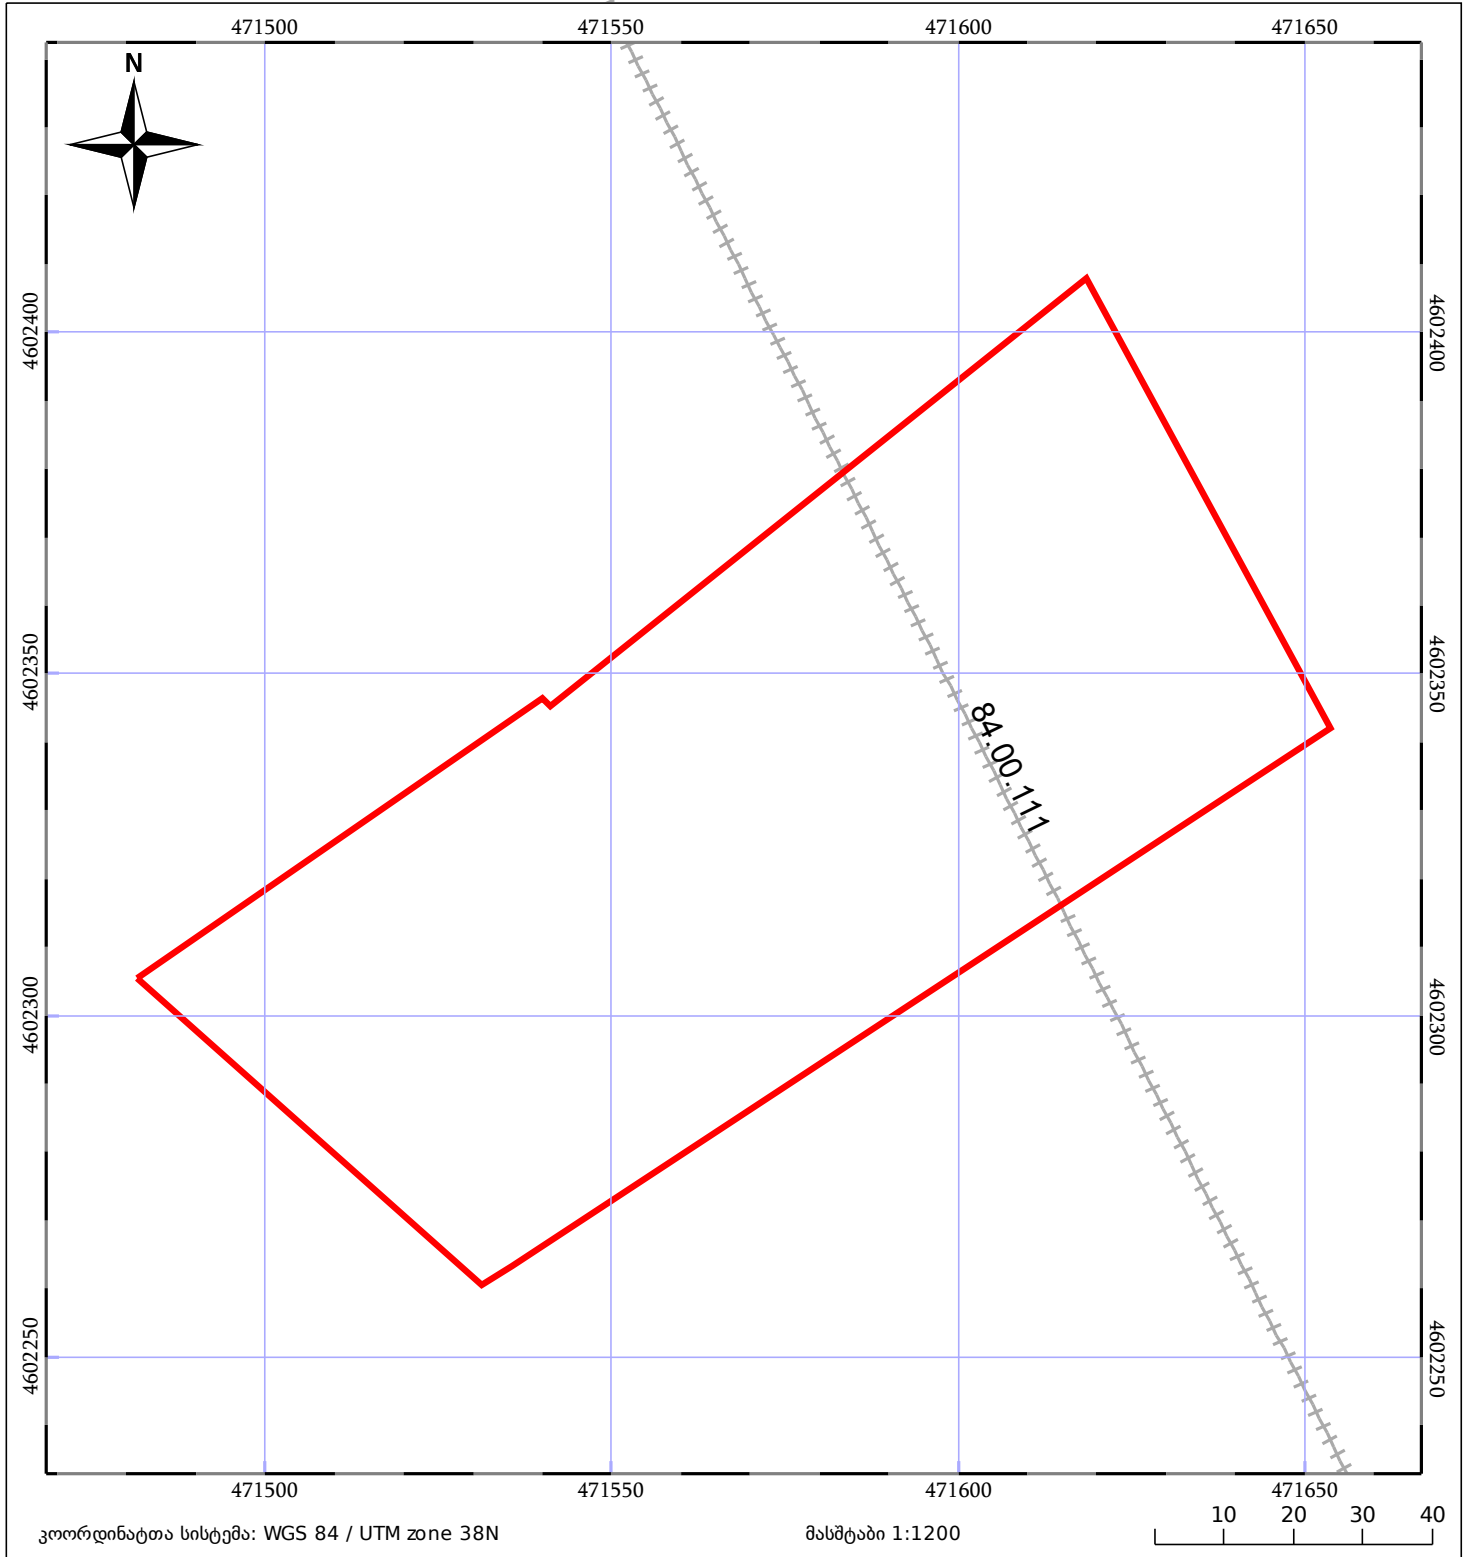

საკადასტრო გეგმა

საჯარო რეესტრის ეროვნული
სააგენტო

საკადასტრო კოდი: **84.04.31.080**

ნაკვეთის დანიშნულება:

სასოფლო-სამეურნეო(სახნავი)

განცხადების ნომერი: **882017097272**

ფართობი:

10853 კვ.მ (WGS 84 / UTM zone 38N)

მომზადების თარიღი: **13/02/2017**

	ნაკვეთის საკადასტრო საზღვარი		ხაზობრივი ნაგებობა		ტყის ფონდი
	შენიშვნა/ნაგებობა		შენიშნული ნაგებობა		ვალდებულება