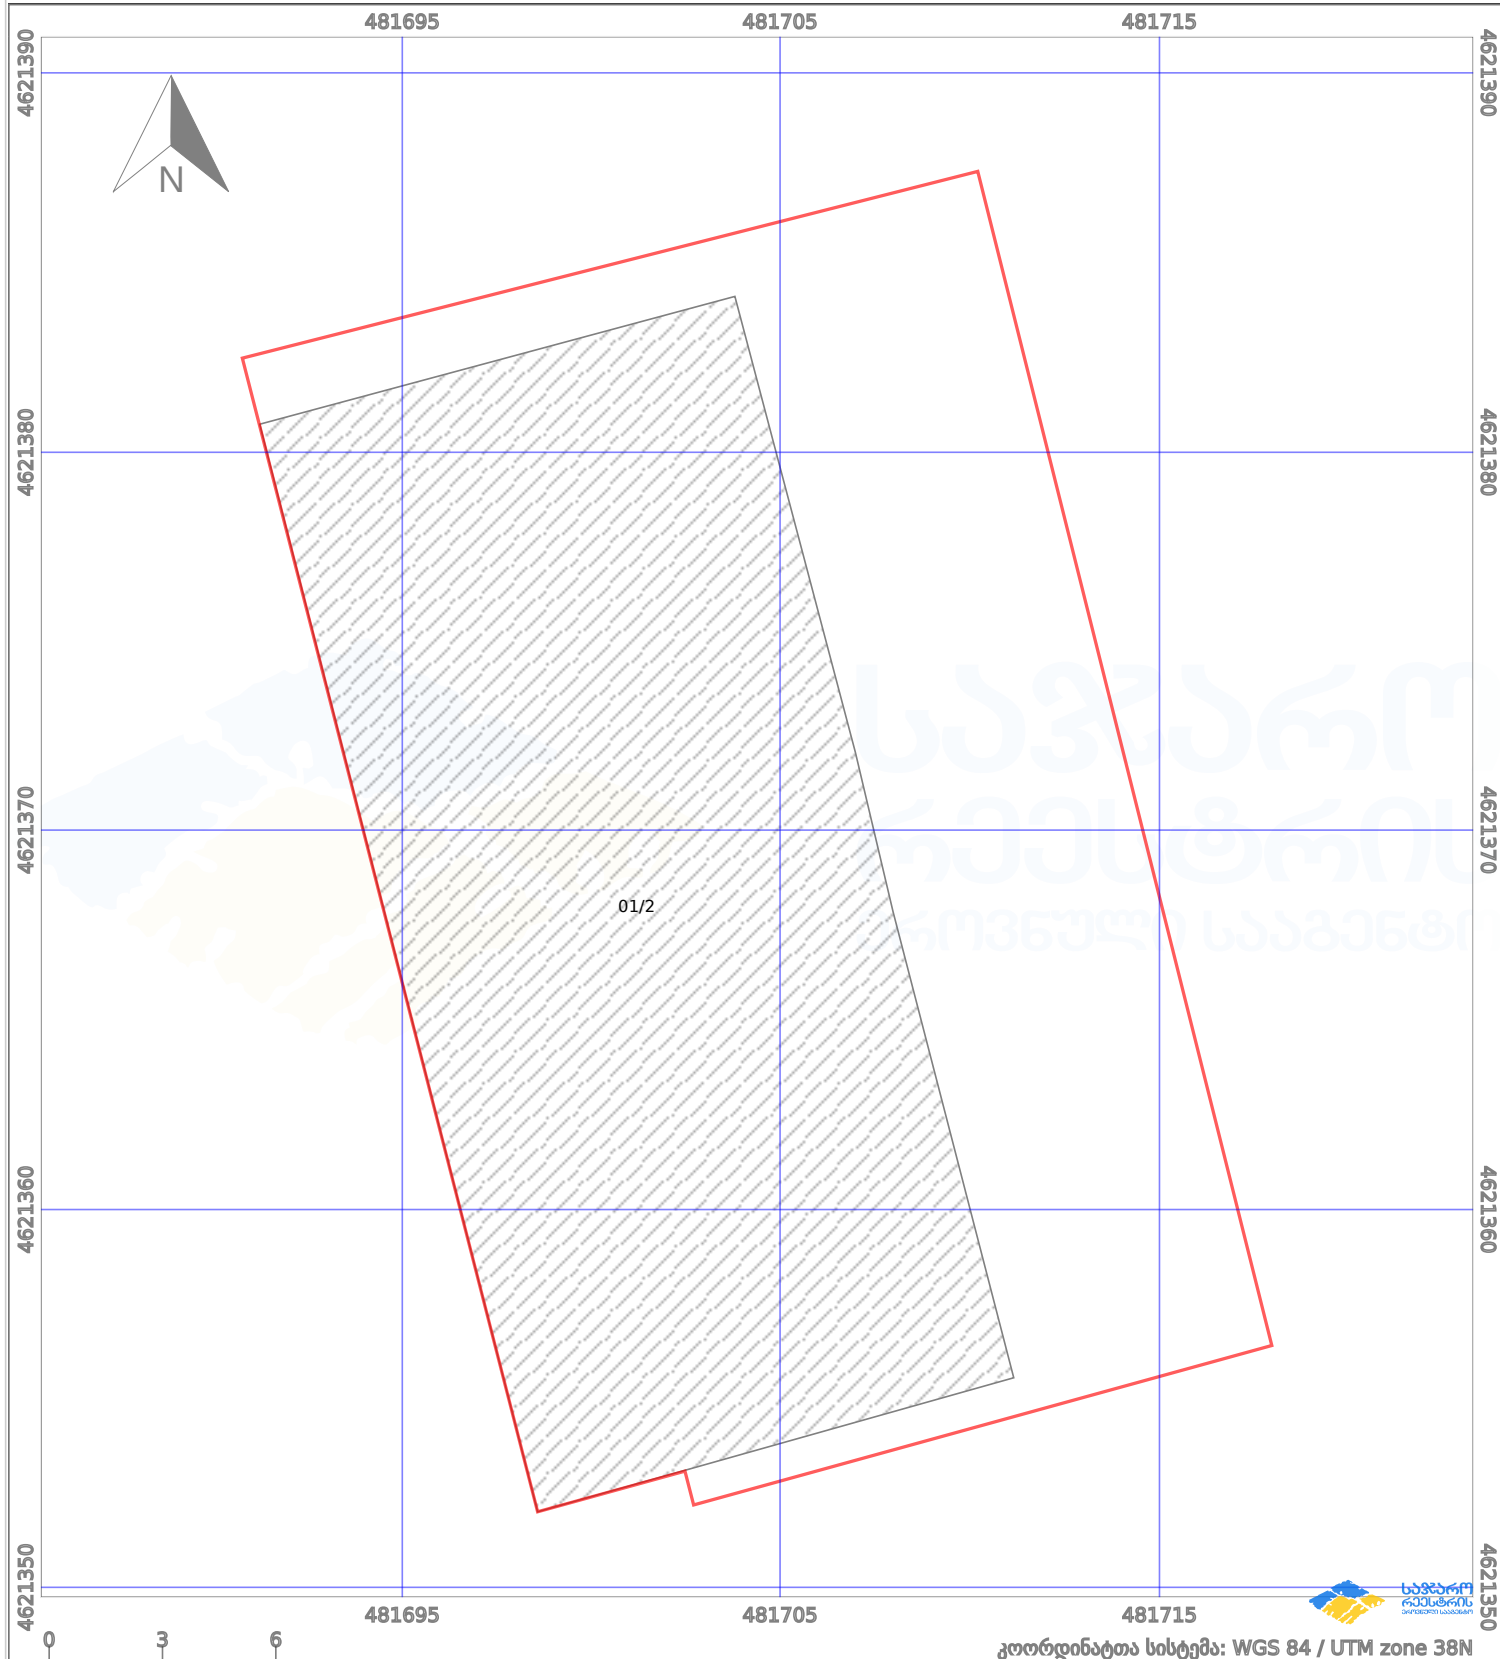

საკადასტრო გეგმა

საქართველოს რეესტრის ეროვნული
სააგენტო

საკადასტრო კოდი: **01.13.06.002.005**

ნაკვეთის დანიშნულება:

არასასოფლო-სამეურნეო

განცხადების ნომერი: **882024447811**

ფართობი:

638 კვ.მ (WGS 84 / UTM zone 38N)

მომზადების თარიღი: **27/03/2024**

პირობითი აღნიშვნები:

- | | | | | | | | |
|--|--------------------|--|--------------------|--|--------------------|--|----------------|
| | ნაკვეთის საზღვარი | | მშენებარე ნაკებობა | | აშენებული ნაკებობა | | ქარსაფარი ზოლი |
| | საზომრივი ნაკებობა | | ტყის ფონდი | | ვალდებულება | | |