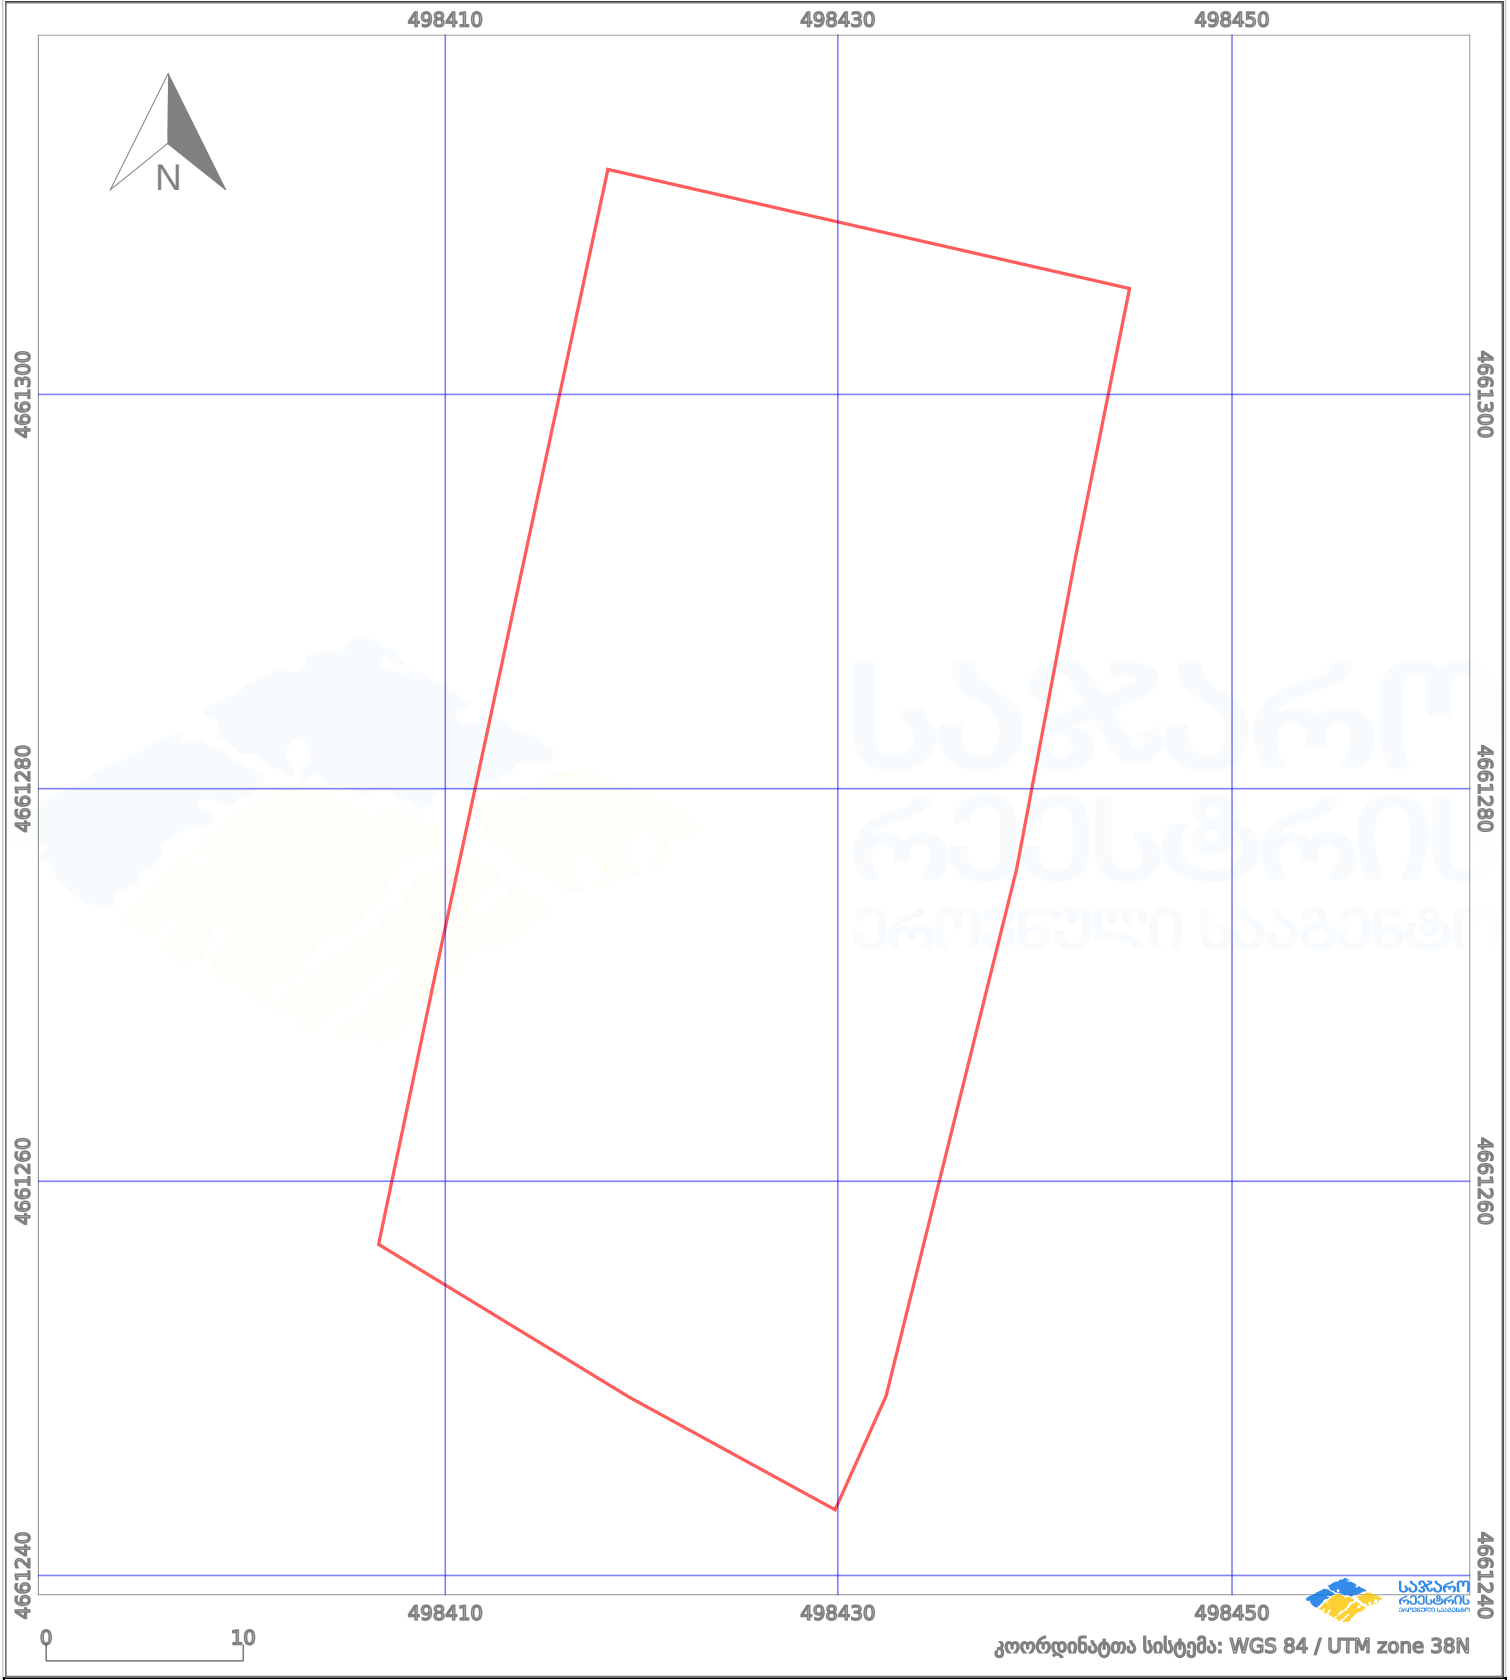

საკადასტრო გეგმა

საჯარო რეესტრის ეროვნული
სააგენტო

საკადასტრო კოდი:

73.06.25.444

ნაკვეთის დანიშნულება:

სასოფლო-სამეურნეო(საკარმიდამო)

განცხადების ნომერი:

892023186116

ფართობი:

1642 კვ.მ (WGS 84 / UTM zone 38N)

მომზადების თარიღი:

20/12/2023

პირობითი აღნიშვნები:

	ნაკვეთის საზღვარი		მშენებარე ნაგებობა		აშენებული ნაგებობა		ქარსაფარი ზოლი
	საზღვარი ნაგებობა		ტყის ფონდი		ვალდებულება		