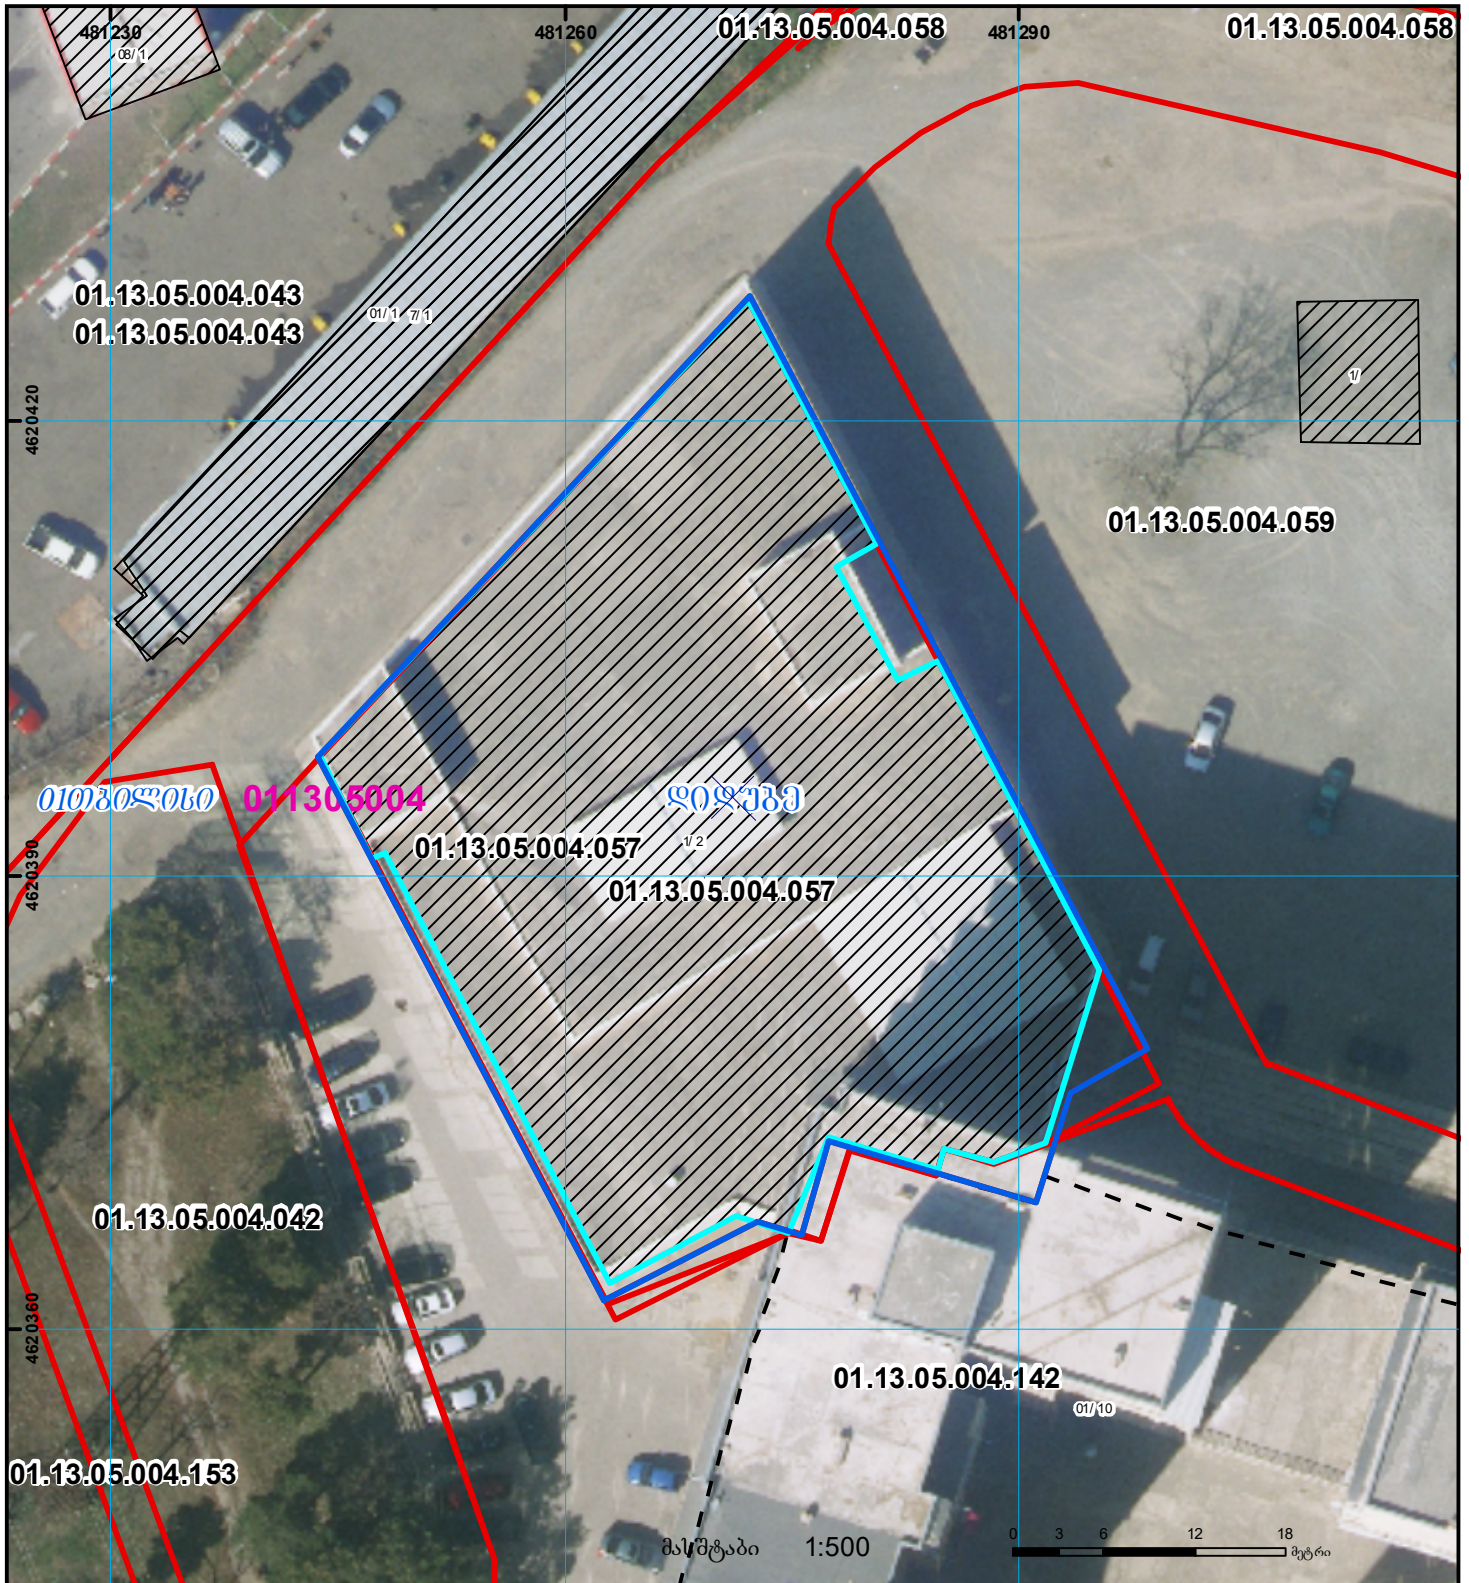

ზელდგება 01.13.05.004.142 რეგისტრირებულ მონაცემებთან

მიწის ნაკვეთის საკადასტრო კოდი: 01.13.05.004.057
 ბანცხაღების რეგისტრაციის ნომერი: 882017008001
 მიწის ნაკვეთის ფართობი: 1942 კვ.მ.
 დანიშნულება: 09.05.20
 მომზადების თარიღი

შენობა-ნაგებობა, პირობითი ნომერი/სართულიანობა	ვალდებულება	საზოგადოებრივი ნაგებობა	08 00.0 (საერთაშორისო) UTM სისტემის კოორდ.
მიწის ნაკვეთის საკადასტრო საზღვარი	მშენებარე ნაგებობა	მიწის ქვეშა ნაგებობა	