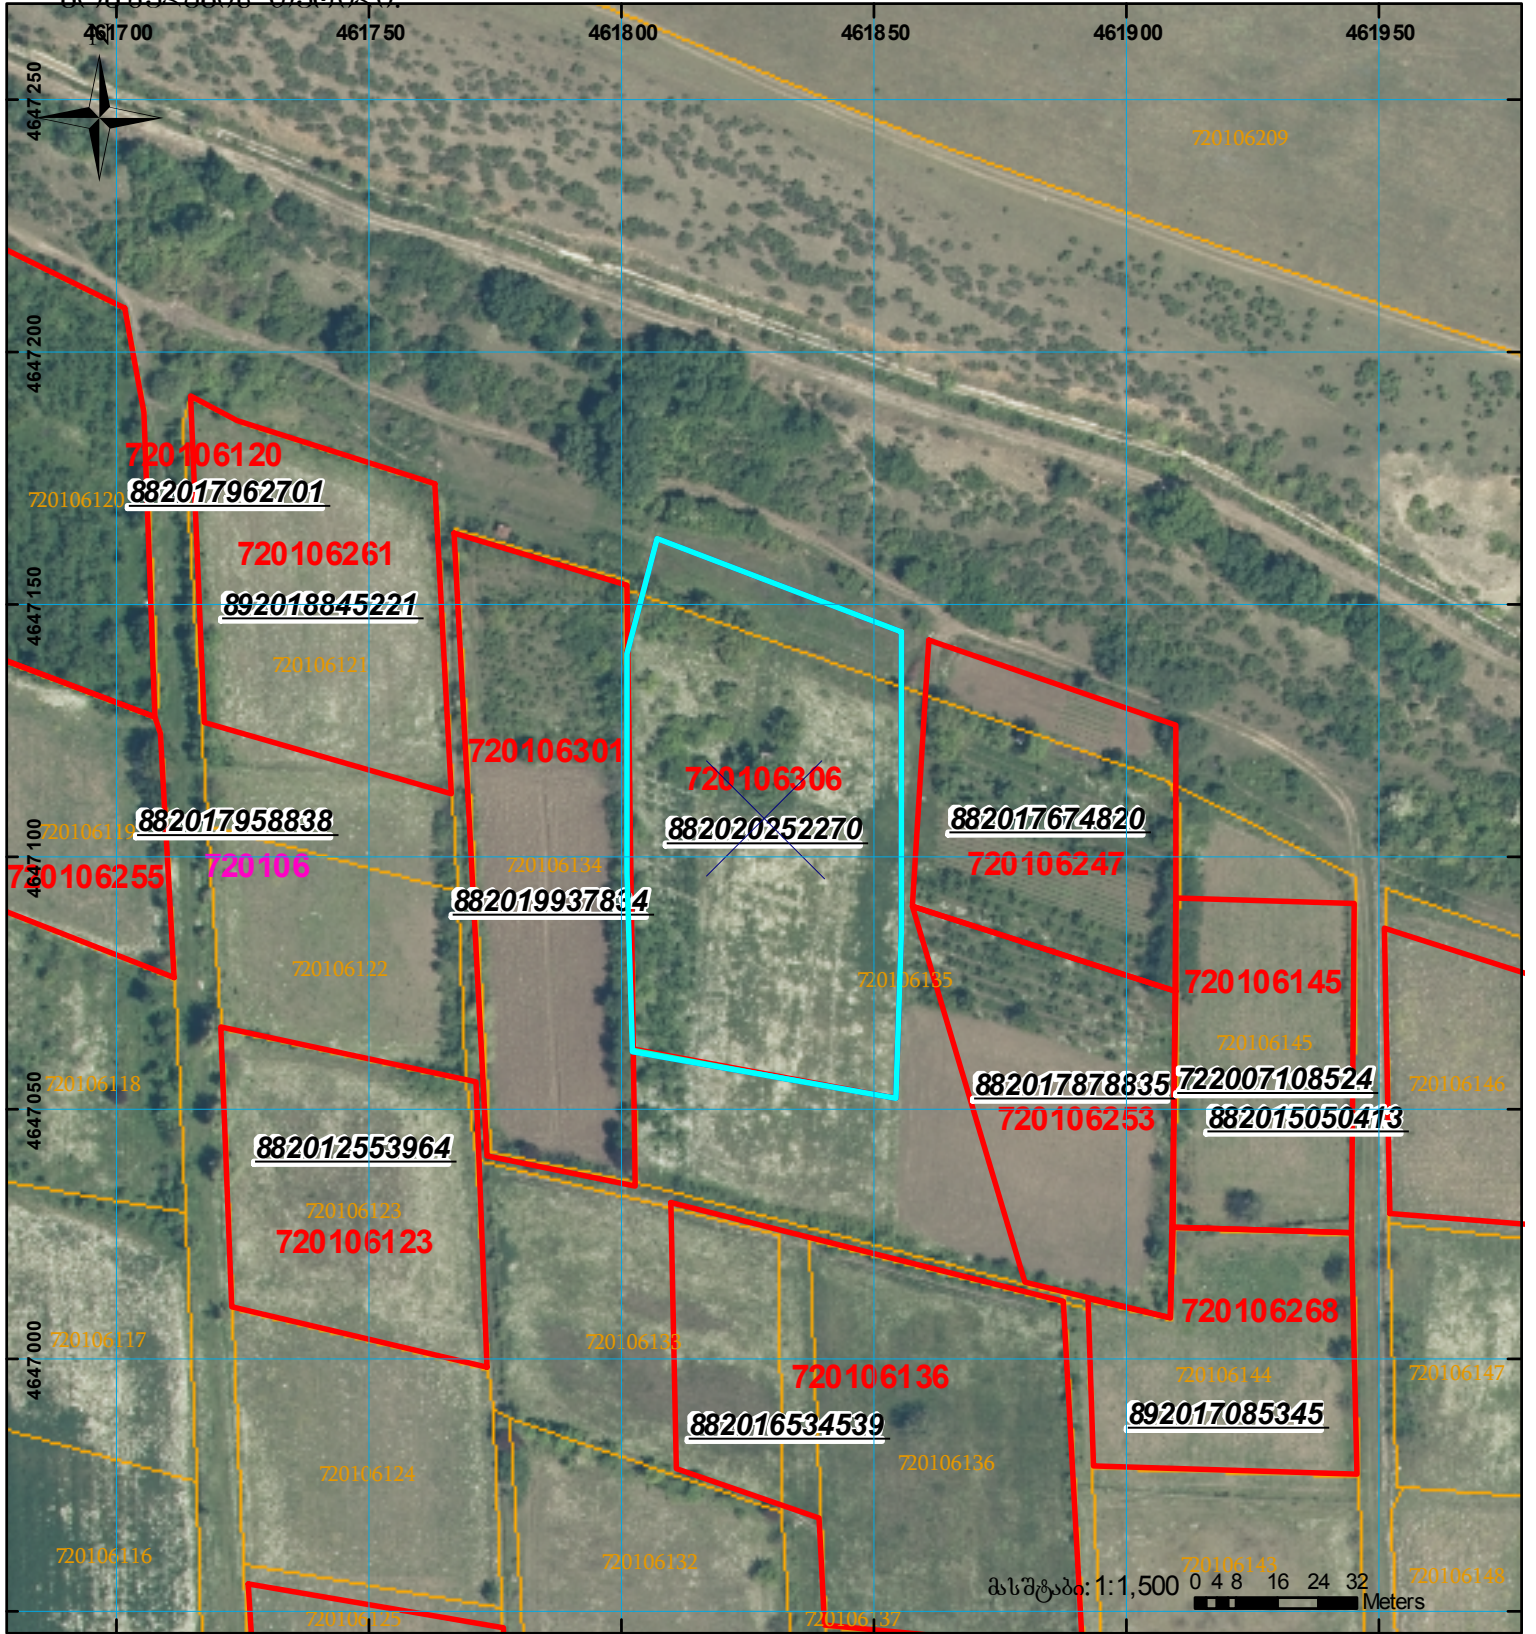

მიწის ნაკვეთის საკადასტრო კოდი: 72 01 06 306
 ბანცხალების რეგისტრაციის ნომერი: 882020252270
 მიწის ნაკვეთის ფართობი: 5250 კვ.მ.
 მოგზალების თარიღი: 22.05.20

	შენიშვნა-ნაკვობა, პირობითი ნომერ/სართულიანობა		ვალდებულება		საზოგადოებრივი ნაკვობა	 0.00 000 UTM (საერთაშორისო) სისტემის კოორდ.
	მიწის ნაკვეთის საკადასტრო საზღვარი		მშენებარე ნაკვობა			