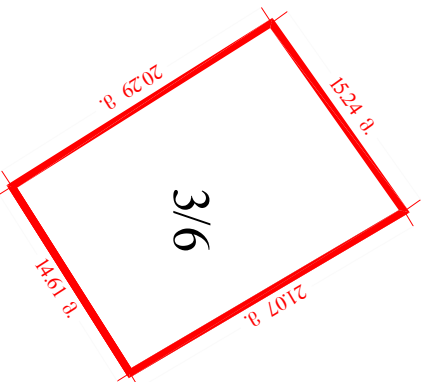

# საკადასტრო გეგმა მასშტაბი: 1:500

მიწის ნაკვეთი:

სარემონტაციო №

საკადასტრო №

1 / 12 / 4 / 3/6  
ზონა / სექტორი / კვარტალი / ნაკვეთი  
თბილისი ნაბაღალდევი

მისამართი:

ჩარგლის ქუჩა ზე, ქარხანა „აგატიის“ უკან  
(ფერდობის ძირში)

თარიღი: 07.09.2007წ.

ფართობი:

308 კვ.მ.

სამართლებრივი თუ სტიქიური საშიშროების  
საპროექტო რეკონსტრუქციის მართლმართლი საპროექტო  
თბილისის სამშენსტრუქციო სამსახური

გეგმელი

№ 138574-07

- მიწის ნაკვეთის საკადასტრო საზღვარი
- არასახსოვერქმეველი შენობა
- სახსოვერქმეველი შენობა
- უფლებების დამატარებელი საბუთის ვარსკვლავი არსებული შენობა-ნაკვეთის