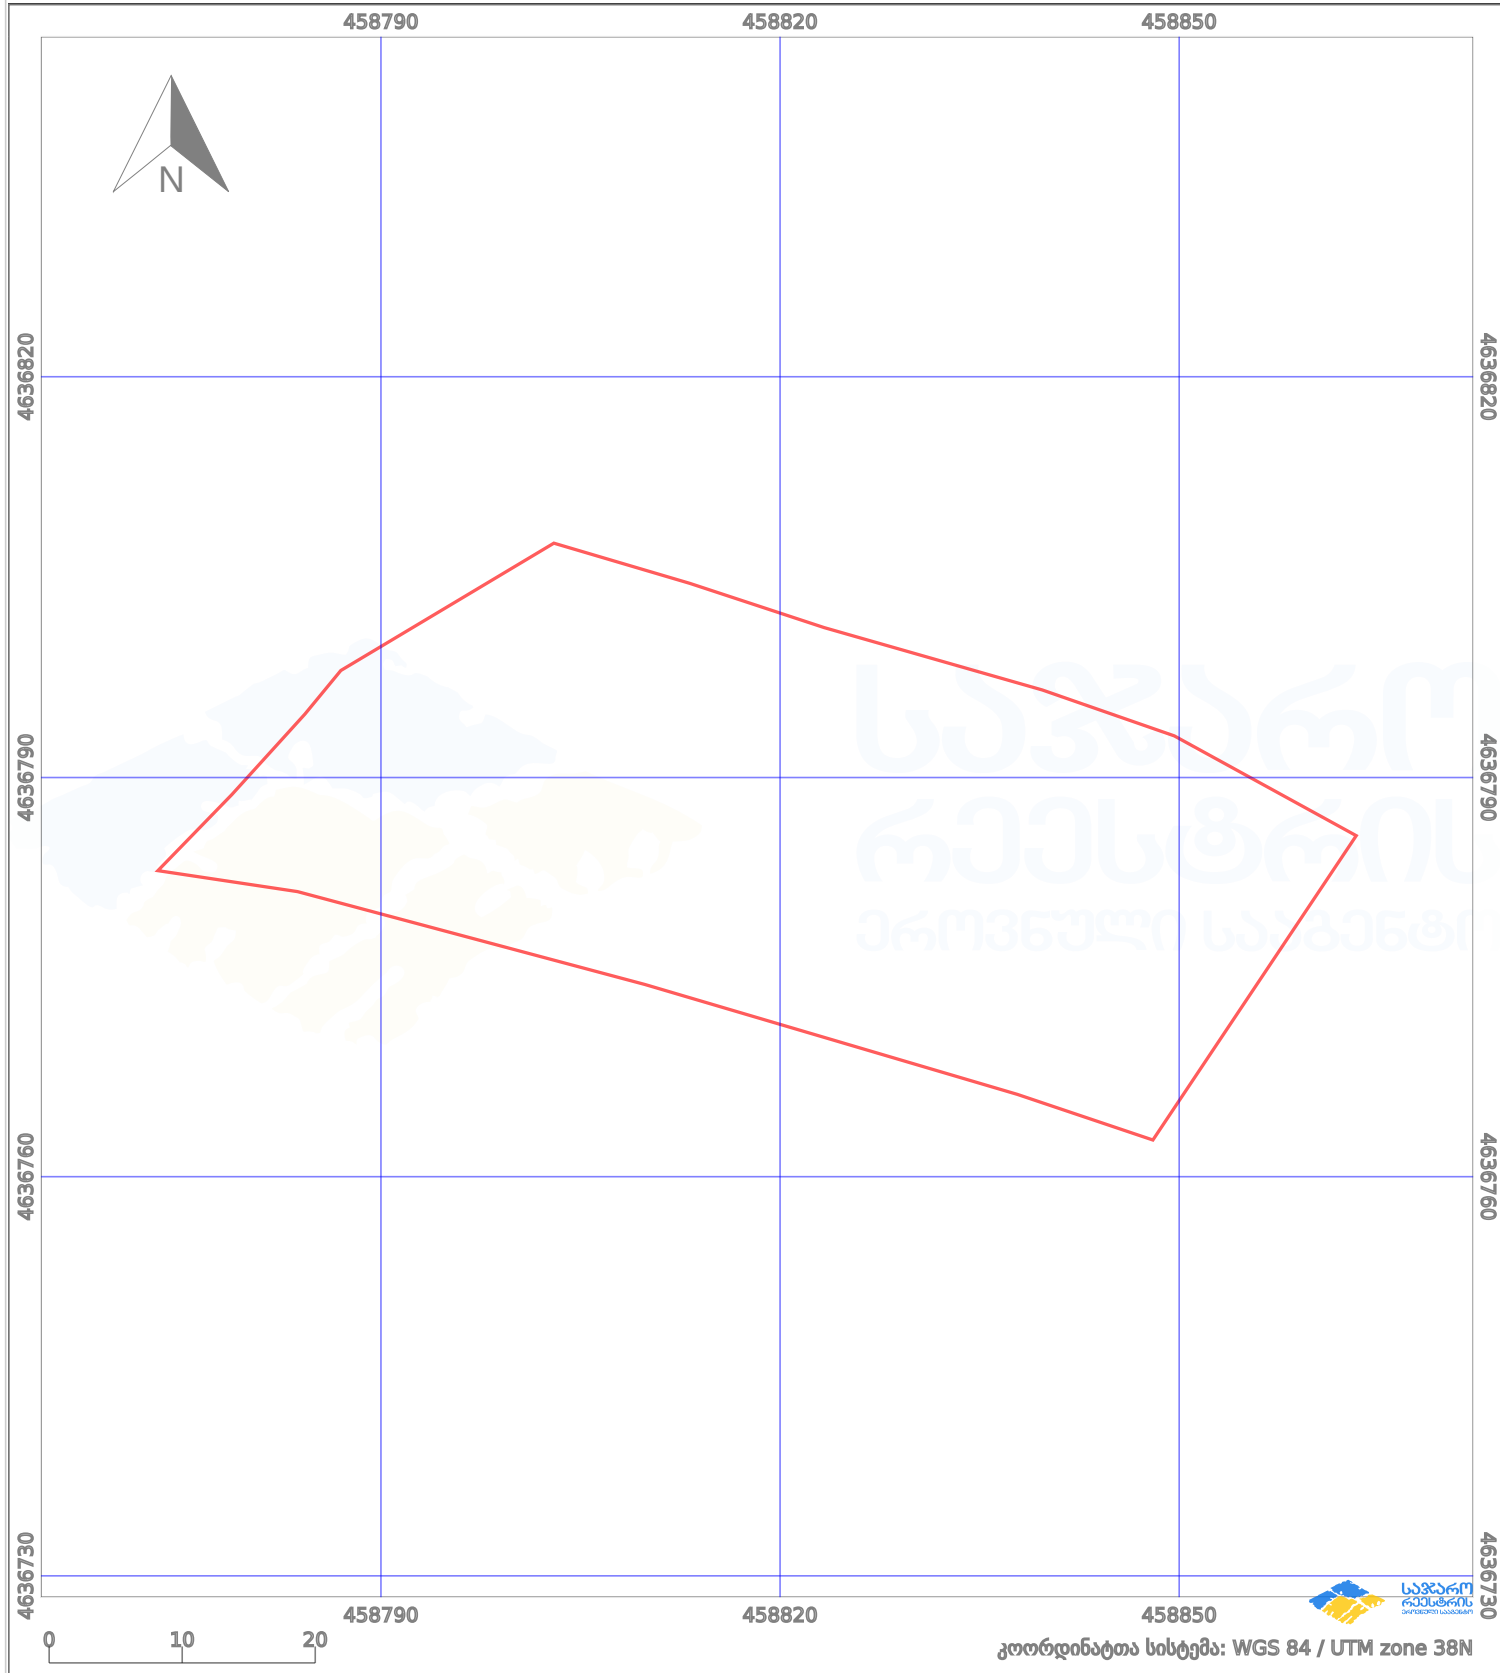

საკადასტრო გეგმა

საჯარო რეგისტრის ეროვნული სააგენტო

საკადასტრო კოდი:

67.08.32.344

ნაკვეთის დანიშნულება:

სასოფლო-სამეურნეო(საკარმიდამო)

განცხადების ნომერი:

882023211342

ფართობი:

2134 კვ.მ (WGS 84 / UTM zone 38N)

მომზადების თარიღი:

11/04/2023

პირობითი აღნიშვნები:

- | | | | | | | | |
|--|--------------------|--|--------------------|--|--------------------|--|----------------|
| | ნაკვეთის საზღვარი | | მშენებარე ნაკებობა | | აშენებული ნაკებობა | | ქარსაფარი ზოლი |
| | საზომრივი ნაკებობა | | ტყის ფონდი | | ვალდებულება | | |