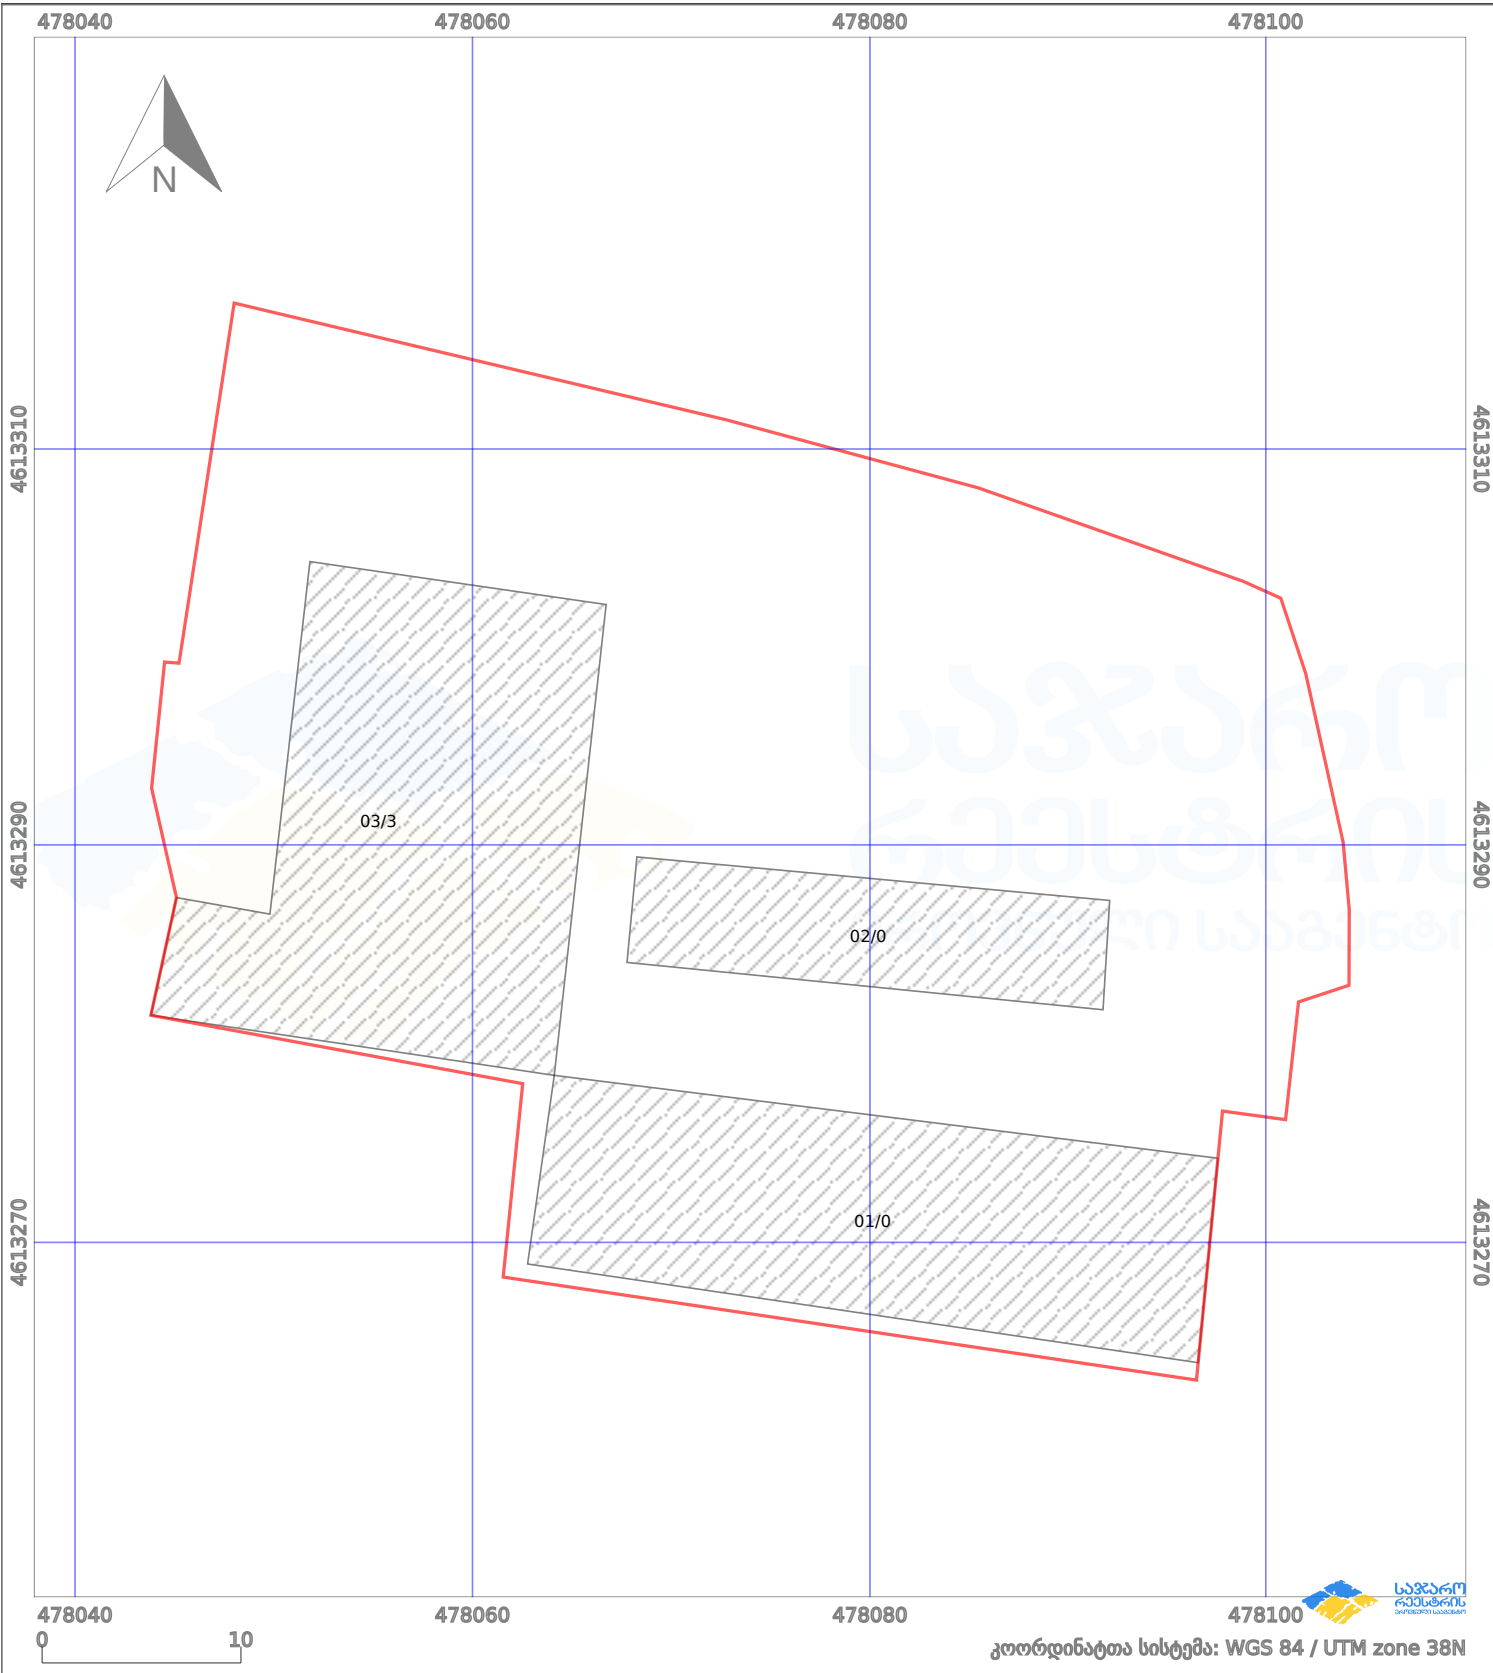

საკადასტრო გეგმა

საჯარო რეგისტრის ეროვნული
სააგენტო

საკადასტრო კოდი: **01.81.02.352.017**

ნაკვეთის დანიშნულება:

სასოფლო-სამეურნეო(საკარმიდამო)

განცხადების ნომერი: **882024355840**

ფართობი:

2283 კვ.მ (WGS 84 / UTM zone 38N)

მომზადების თარიღი: **18/12/2024**

პირობითი აღნიშვნები:

	ნაკვეთის საზღვარი		მშენებარე ნაგებობა		აშენებული ნაგებობა		მინისქვეშა ნაგებობა
	საზღვარი ნაგებობა		ტყის ფონდი		ვალდებულება		ქარსაფარი ბოლი