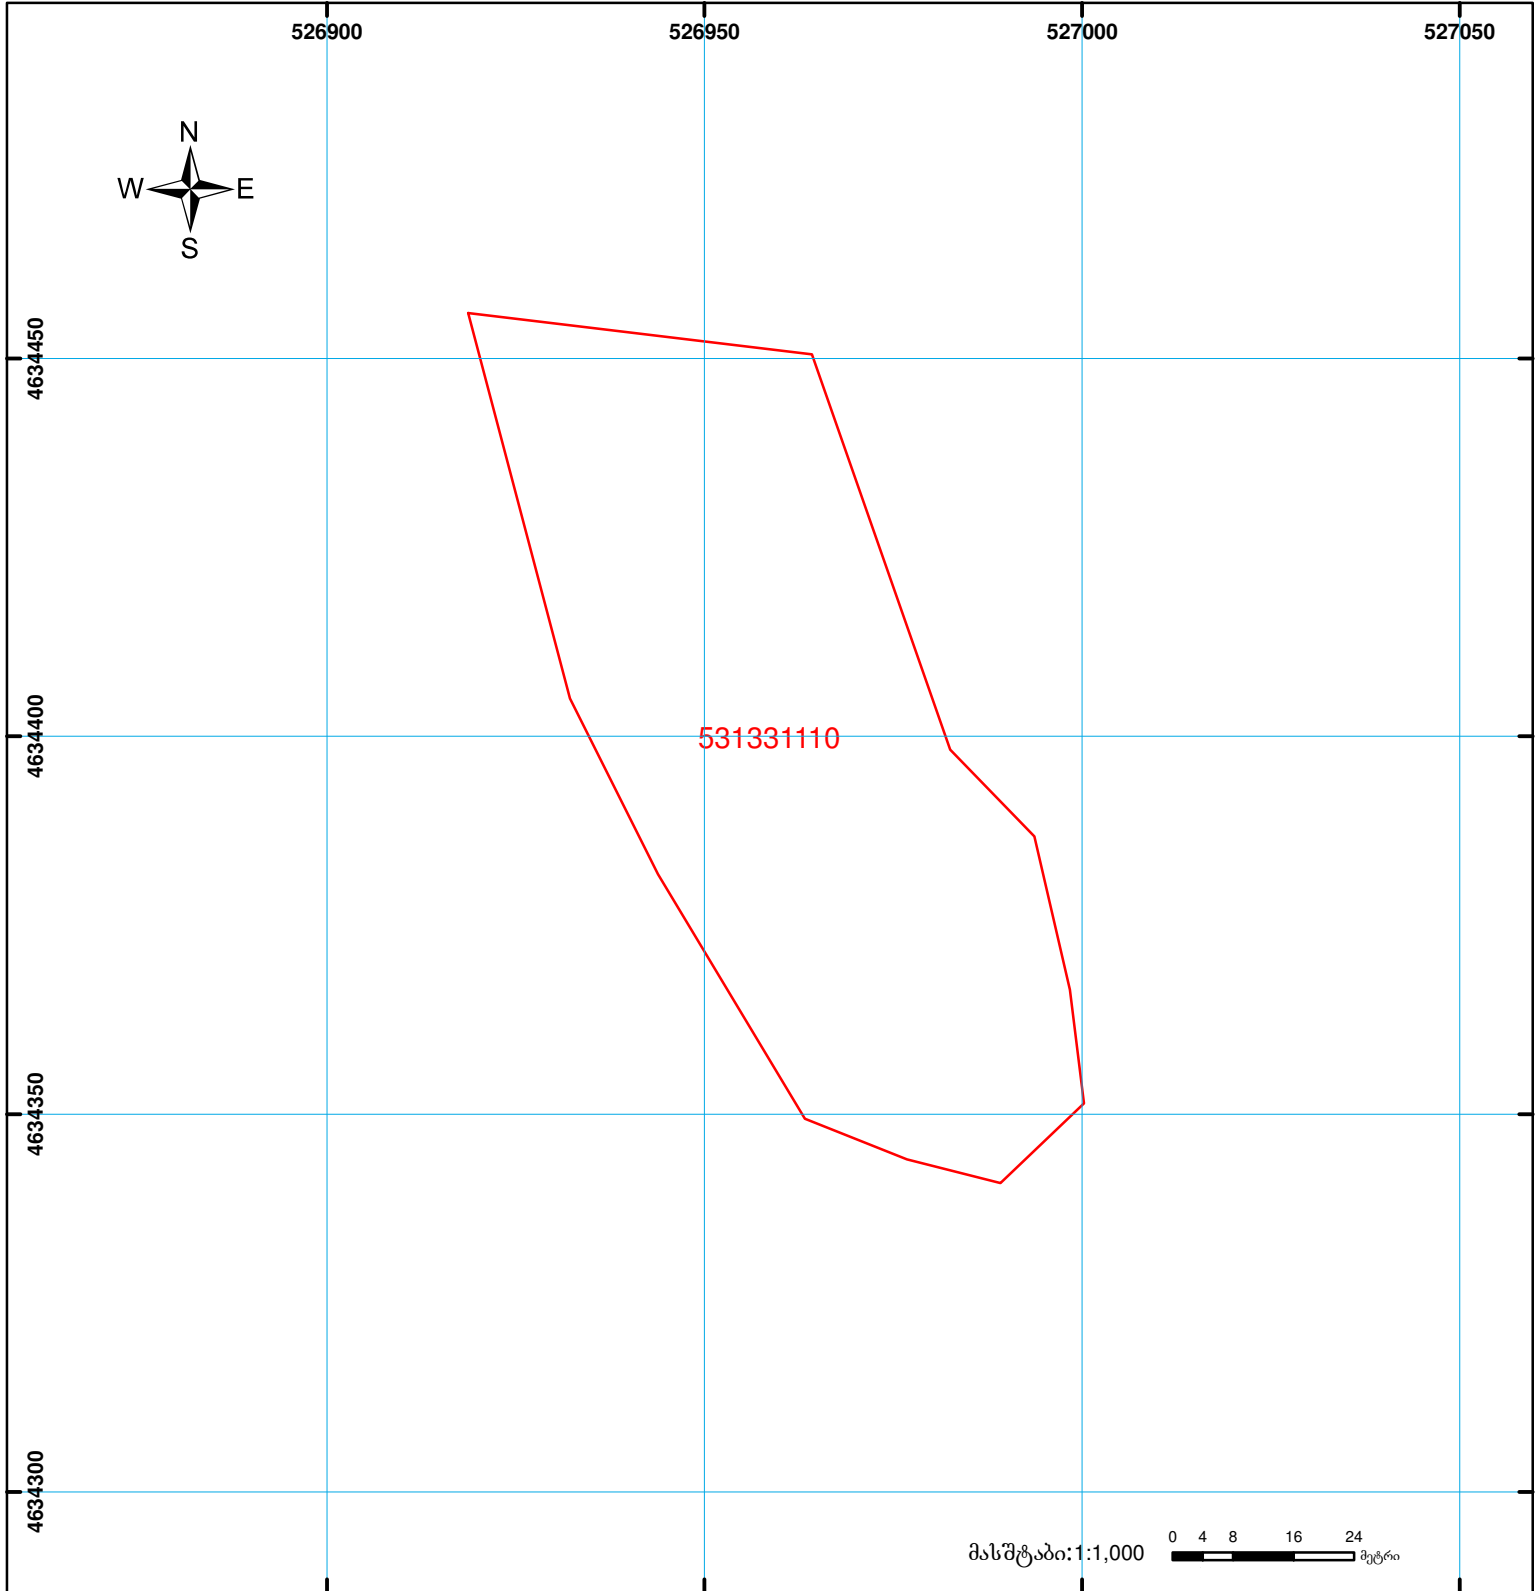

საქართველოს იუსტიციის სამინისტრო
საჯარო რეგისტრის ეროვნული სააგენტო

საკადასტრო გეგმა

მიწის ნაკვეთის საკადასტრო კოდი: 53 13 31 110
 განცხადების რეგისტრაციის ნომერი: 882011316692
 მიწის ნაკვეთის ფართობი: 4964 კვ.მ.
 დანიშნულება: სასოფლო-სამეურნეო
 კატეგორია: სათიბი
 მომზადების თარიღი: 04.07.11

	შენიშნული ნაკვეთის საკადასტრო საზღვარი		ვალდებულება		საზოგადოებრივი ნაკვეთი	0.00 00'0 UTM (საერთაშორისო) სისტემის კოორდ.
	მიწის ნაკვეთის საკადასტრო საზღვარი		მშენებარე ნაკვეთი			