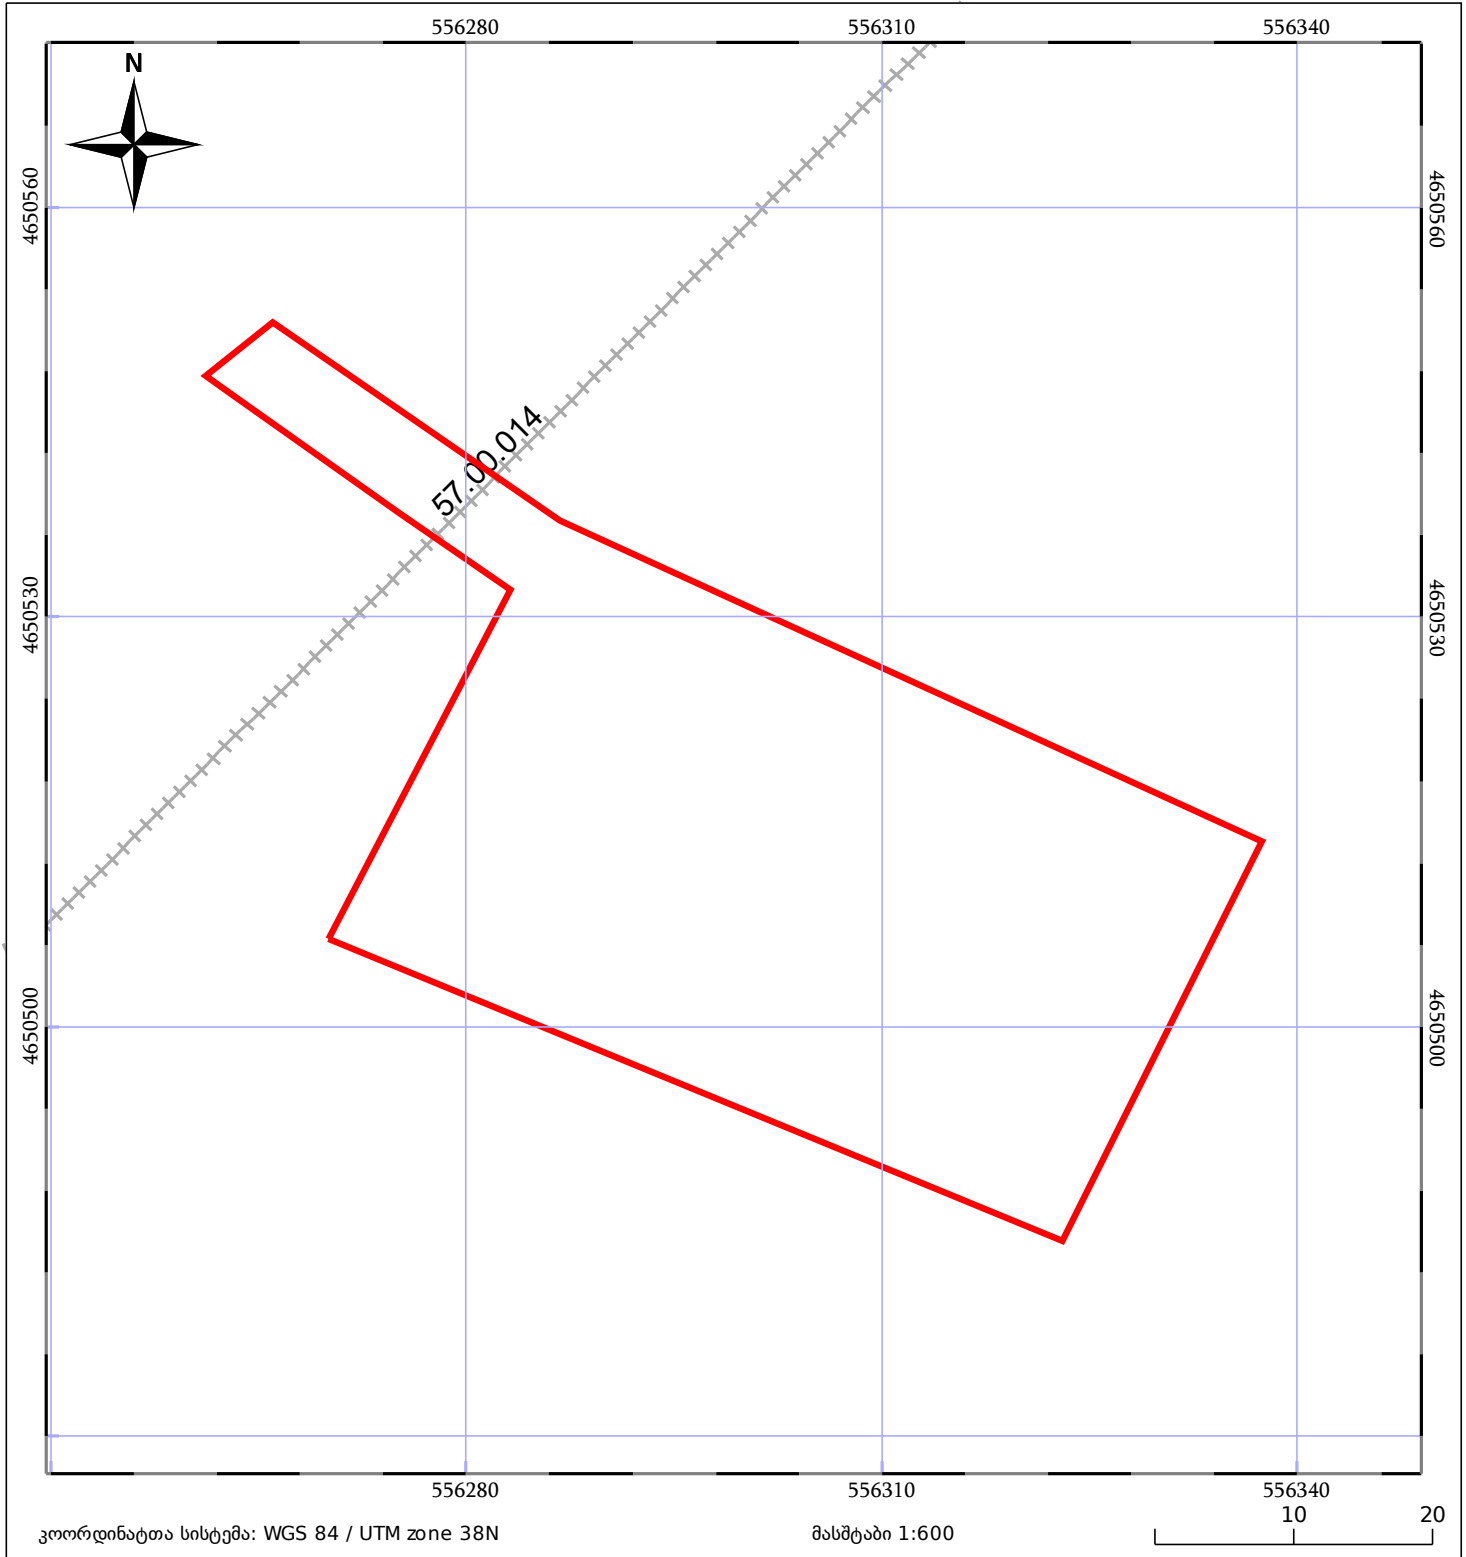

საკადასტრო გეგმა

საჯარო რეესტრის ეროვნული
სააგენტო

საკადასტრო კოდი: **57.08.52.023.025**

ნაკვეთის დანიშნულება:

სასოფლო-სამეურნეო(საკარმიდამო)

განცხადების ნომერი: **892023276187**

ფართობი:

2076 კვ.მ (WGS 84 / UTM zone 38N)

მომზადების თარიღი: **04/12/2023**

05/25 მშენებარე ნაგებობა	ნაკვეთის საკადასტრო საზღვარი	05/25 შენობა/ნაგებობა
საზღვრული ნაგებობა	ტყის ფონდი	ვალდებულება