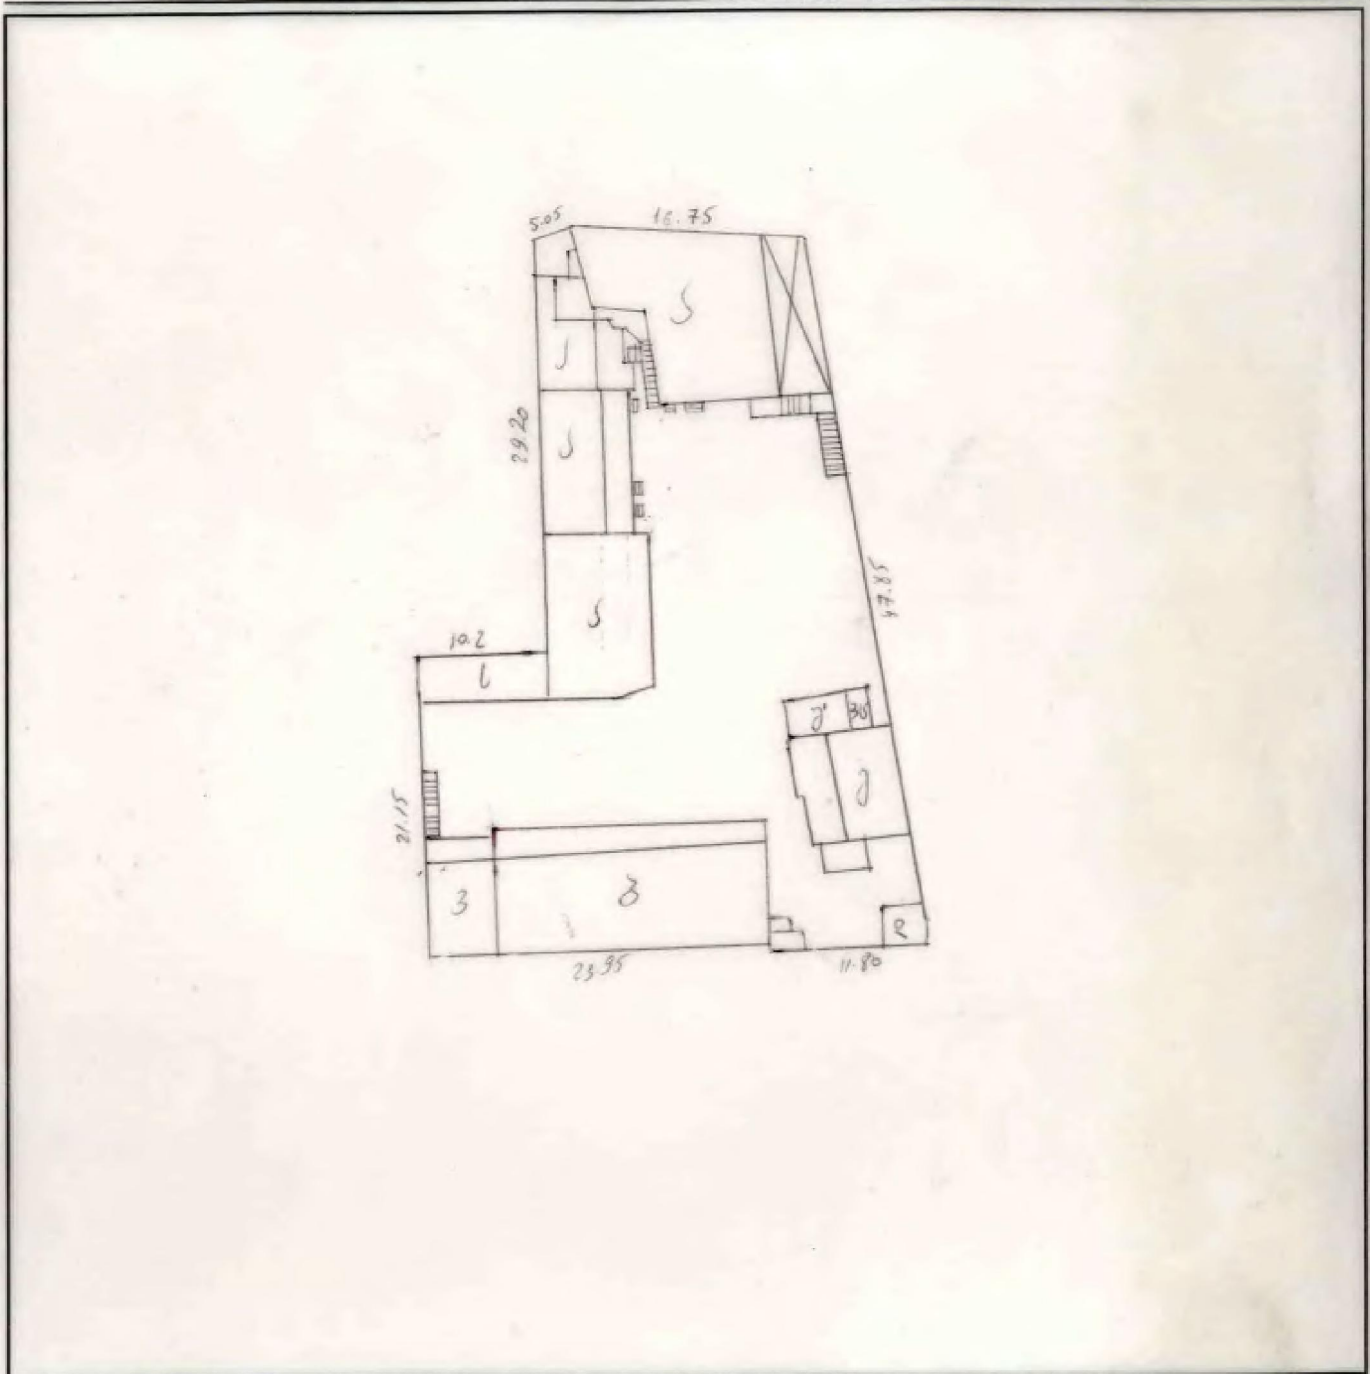

მომზადების თარიღი
10/03/2009

მიწის ნაკვეთი

მისამართი/ადგილმდებარეობა : ჩიტაიას ქ.№34(საბჭოს 88)

მიწის ნაკვეთის საერთო ფართობი: 1362კვ.მ

—	უფლების დამადასტურებელი დოკუმენტით	- - - -	დაუდგენელი საზღვარი
---	უფლების დამადასტურებელი დოკუმენტის გარეშე აღრიცხული 1994-წლის შემდეგ	⊞	შენიშვნა-ნაგებობა
- - - -	უფლების დამადასტურებელი დოკუმენტის გარეშე აღრიცხული 1994 წლამდე		
⊞	შენიშვნა-ნაგებობა უფლების დამადასტურებელი დოკუმენტის გარეშე		
⊞	შენიშვნა-ნაგებობა		