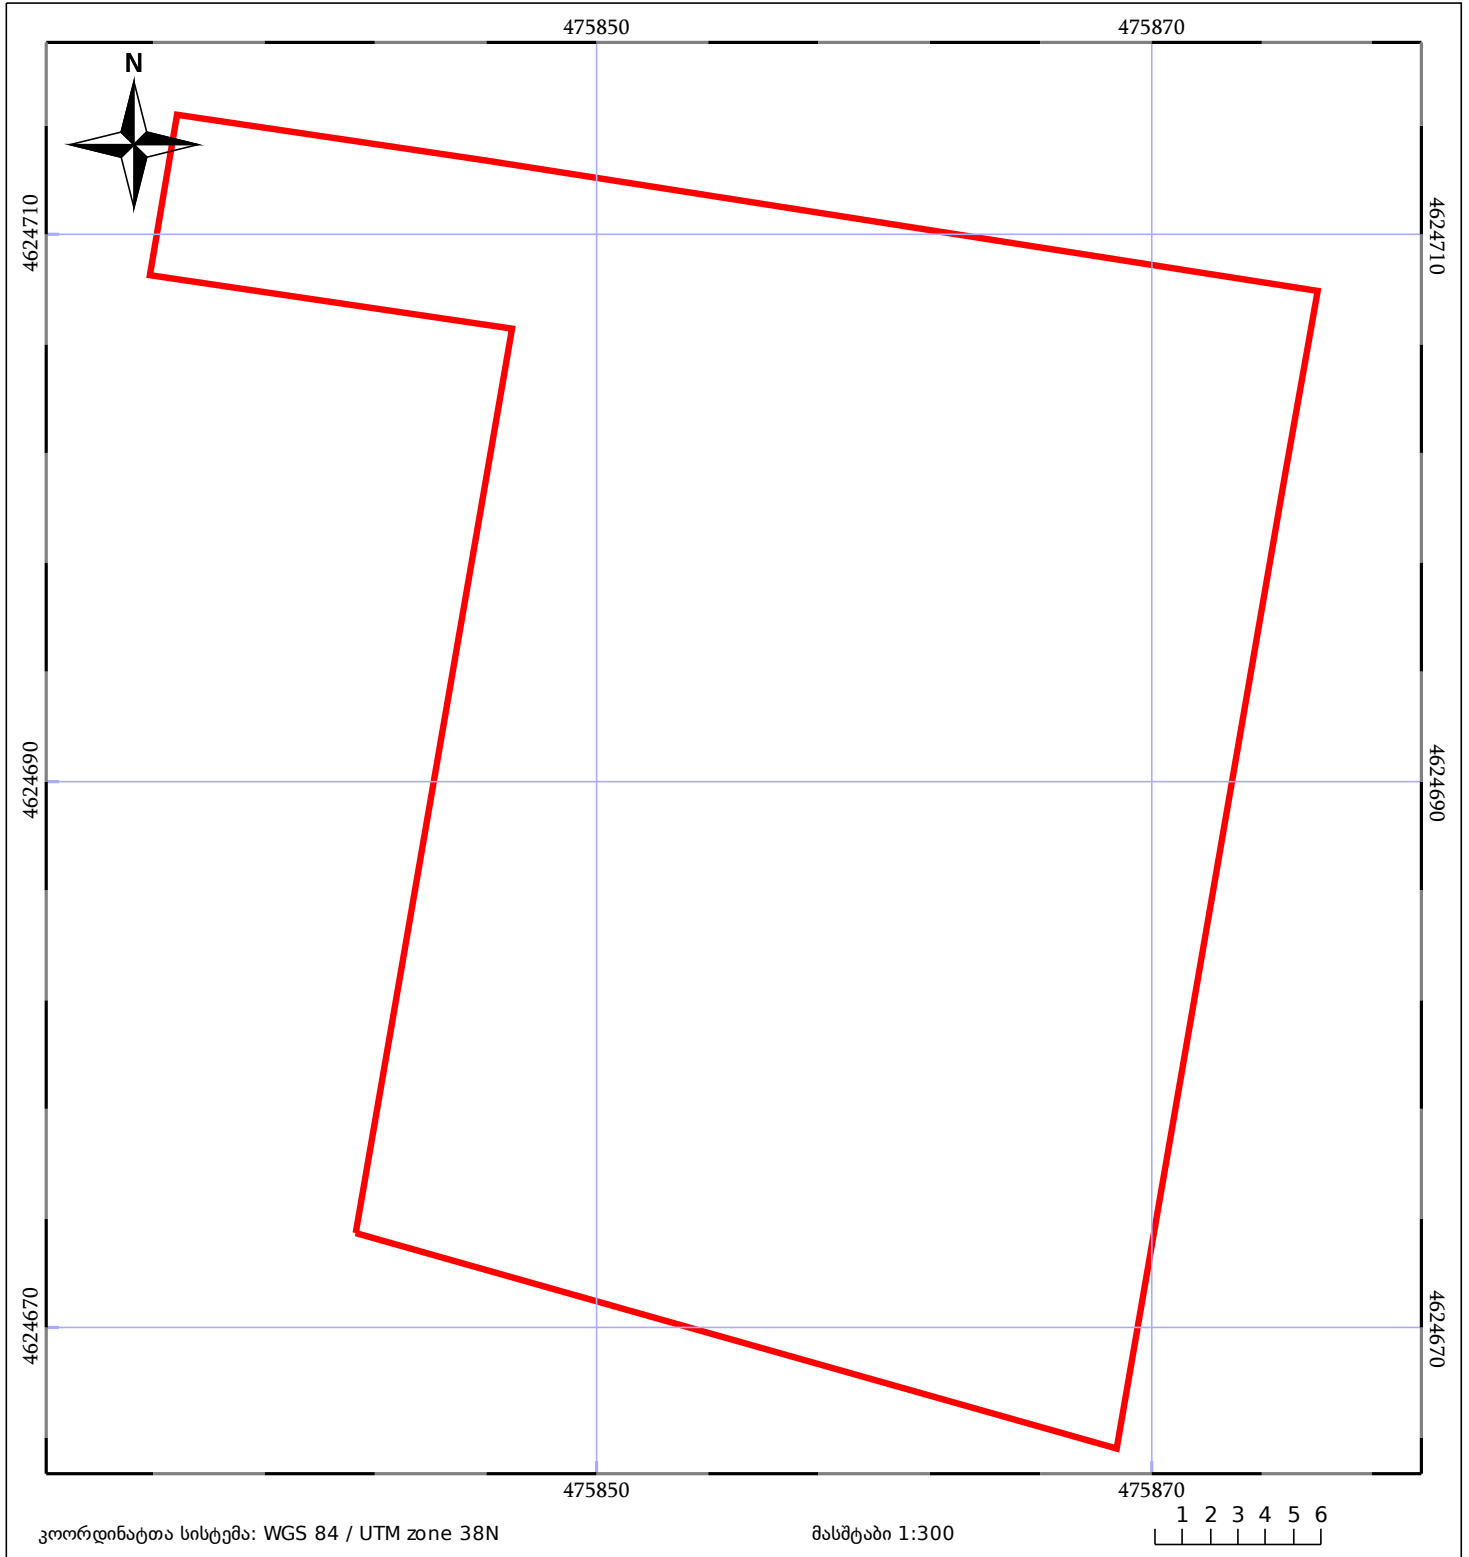

საკადასტრო გეგმა

საჯარო რეესტრის ეროვნული
სააგენტო

საკადასტრო კოდი: **01.72.14.094.945**

ნაკვეთის დანიშნულება:

სასოფლო-სამეურნეო

განცხადების ნომერი: **882017644188**

ფართობი:

1250 კვ.მ (WGS 84 / UTM zone 38N)

მომზადების თარიღი: **20/07/2017**

| | | |
|------------------------------|--------------------|-------------|
| ნაკვეთის საკადასტრო საზღვარი | საზღორივი ნაგებობა | ტყის ფონდი |
| შენობა/ნაგებობა | შენეებარე ნაგებობა | ვალდებულება |