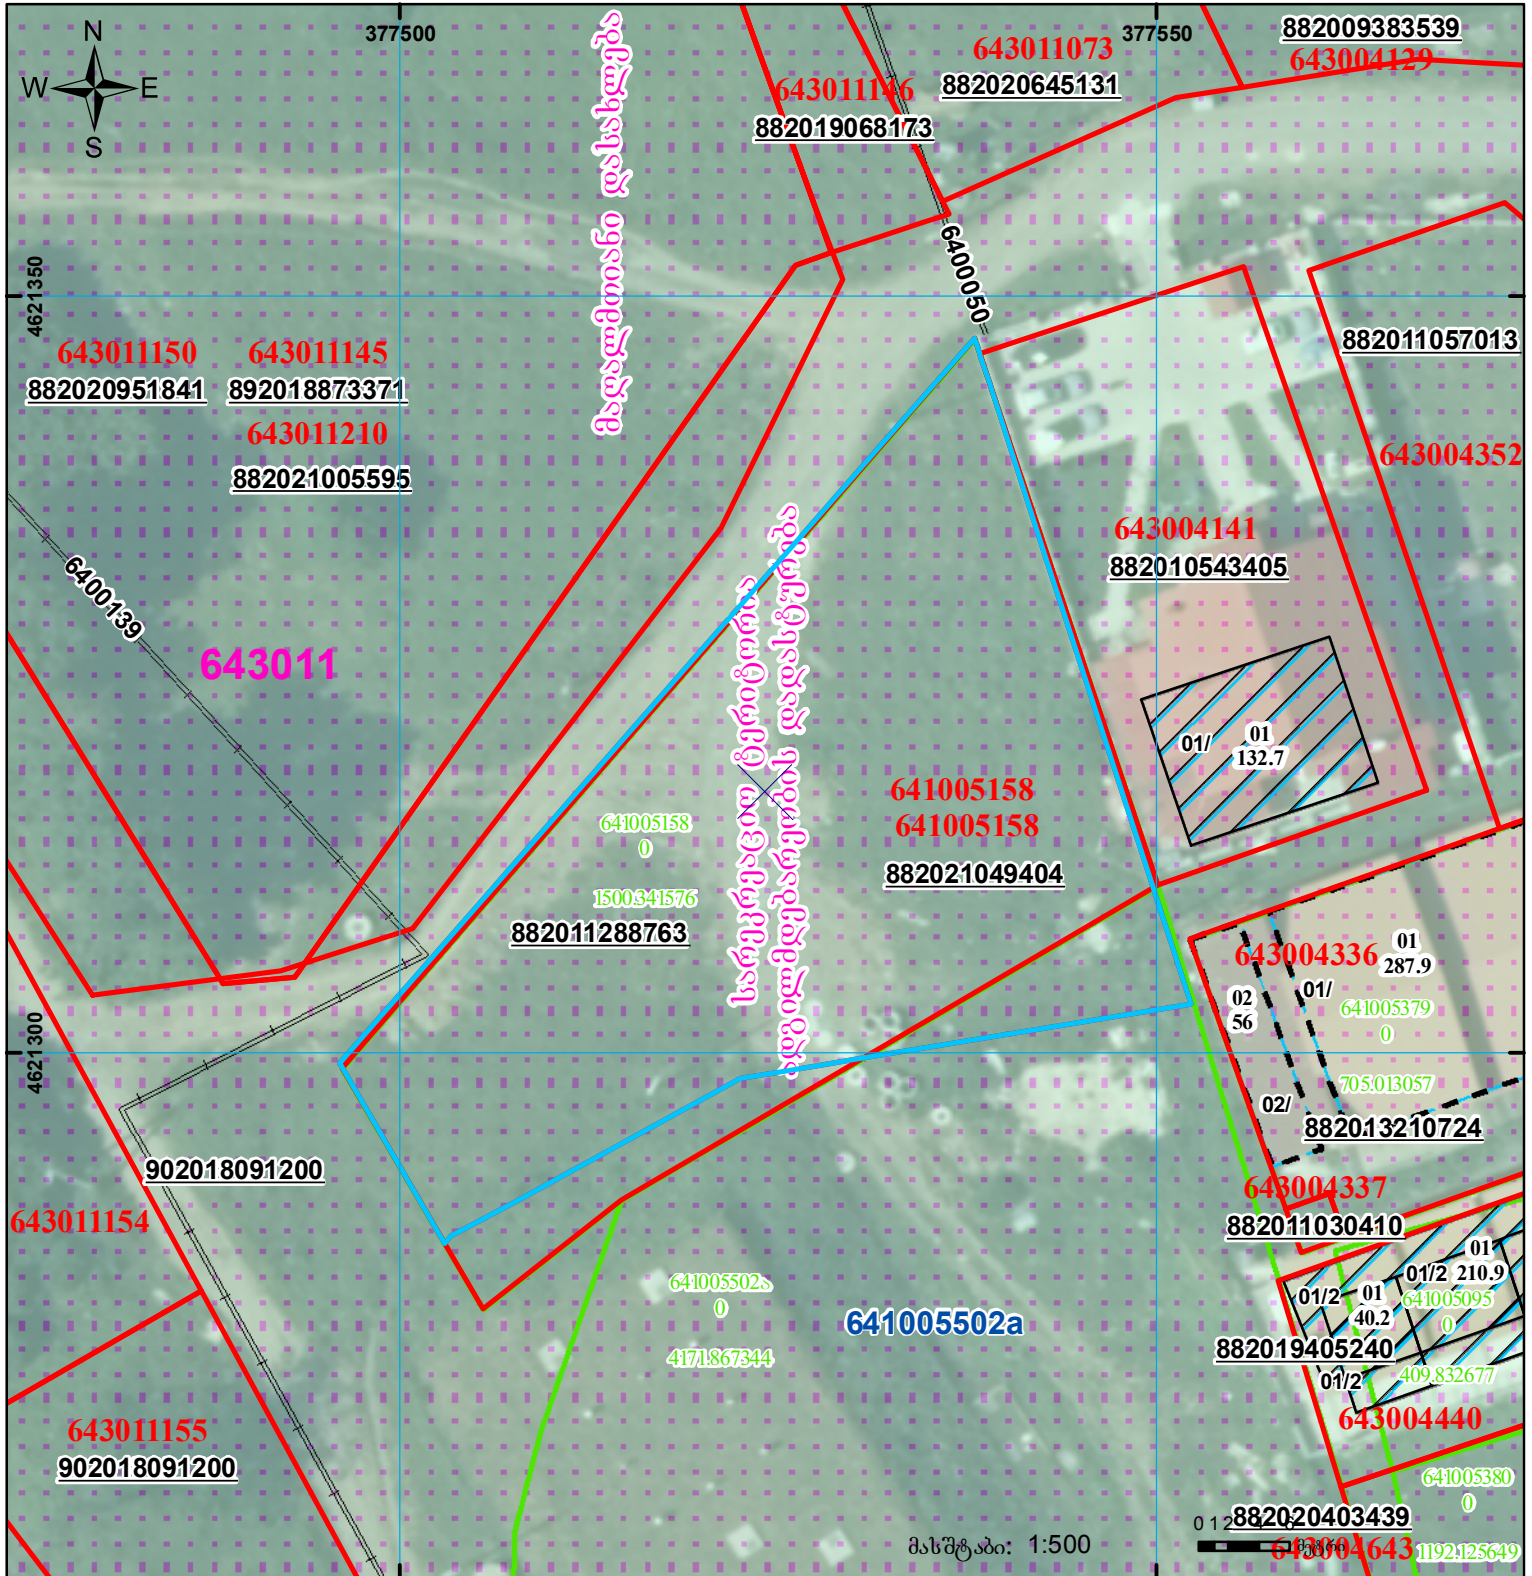

მიწის ნაკვეთის საკადასტრო კოდი: **64 10 05 158**
 განცხადების რეგისტრაციის ნომერი: **882021049404**
 მიწის ნაკვეთის ფართობი: **1500 კვ.მ.**
 დანიშნულება: **28.01.21**
 მომზადების თარიღი:

მასშტაბი: 1:500

	შენიშნა-ნაგებობა, პირობითი ნომერი/სართულიანობა		კალდეულება		საზობრივო ნაგებობა
	მიწის ნაკვეთის საკადასტრო საზღვარი		შუენებარე ნაგებობა		

UTM (საერთაშორისო) სისტემის კოორდ.