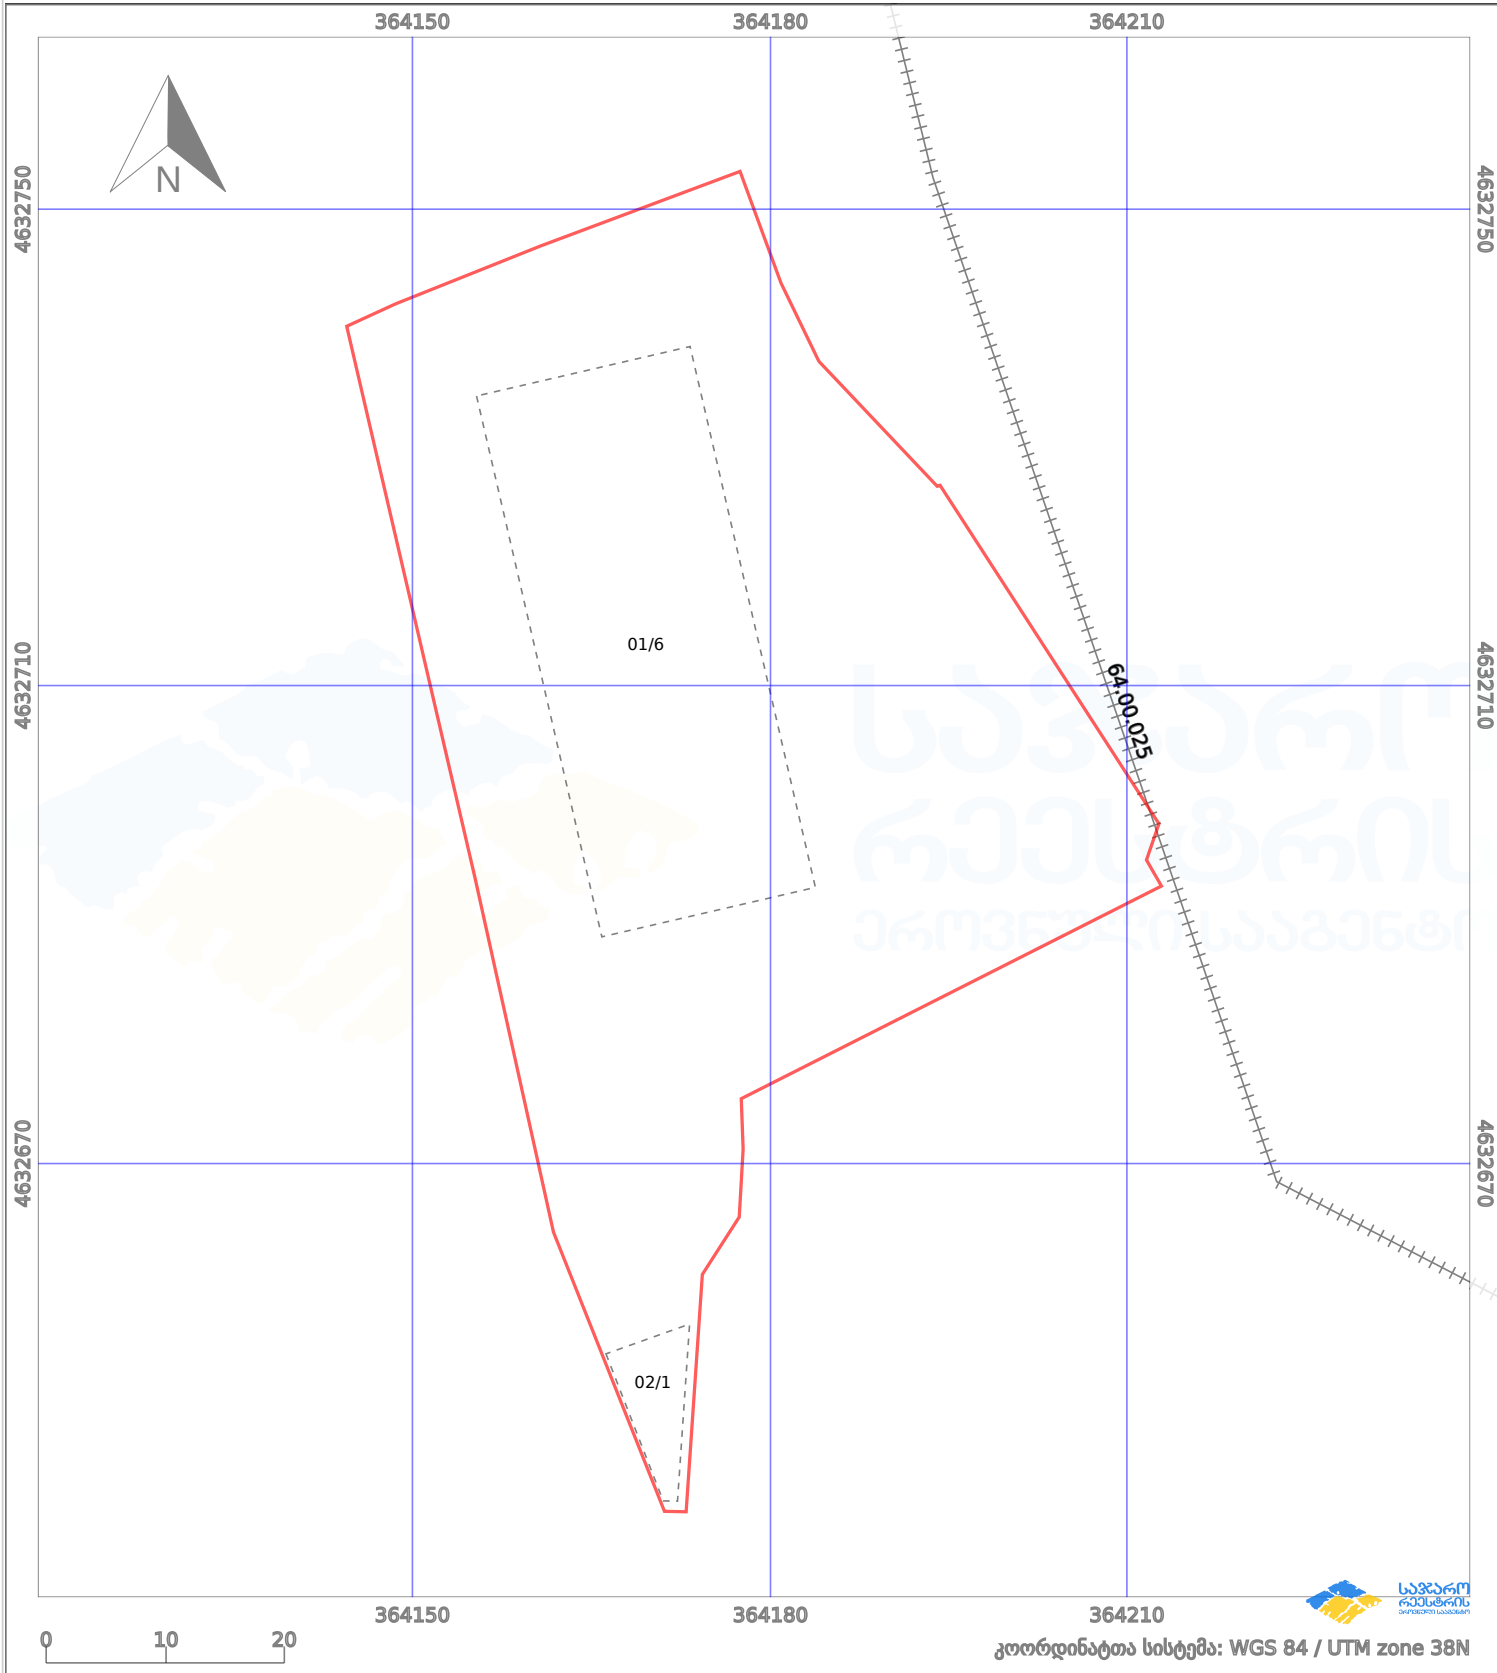

საკადასტრო გეგმა

საქართველოს რეესტრის ეროვნული სააგენტო

საკადასტრო კოდი:

64.23.01.606

ნაკვეთის დანიშნულება:

არასასოფლო სამეურნეო

განცხადების ნომერი:

882023169878

ფართობი:

3640 კვ.მ (WGS 84 / UTM zone 38N)

მომზადების თარიღი:

21/03/2023

პირობითი აღნიშვნები:

- | | | | | | | | | |
|--|-------------------------|--|--------------------|--|------|--------------------|--|----------------|
| | ნაკვეთის საზღვარი | | მშენებარე ნაგებობა | | 02/4 | აშენებული ნაგებობა | | ქარსაფარი ზოლი |
| | საზოგადოებრივი ნაგებობა | | ტყის ფონდი | | | ვალდებულება | | |