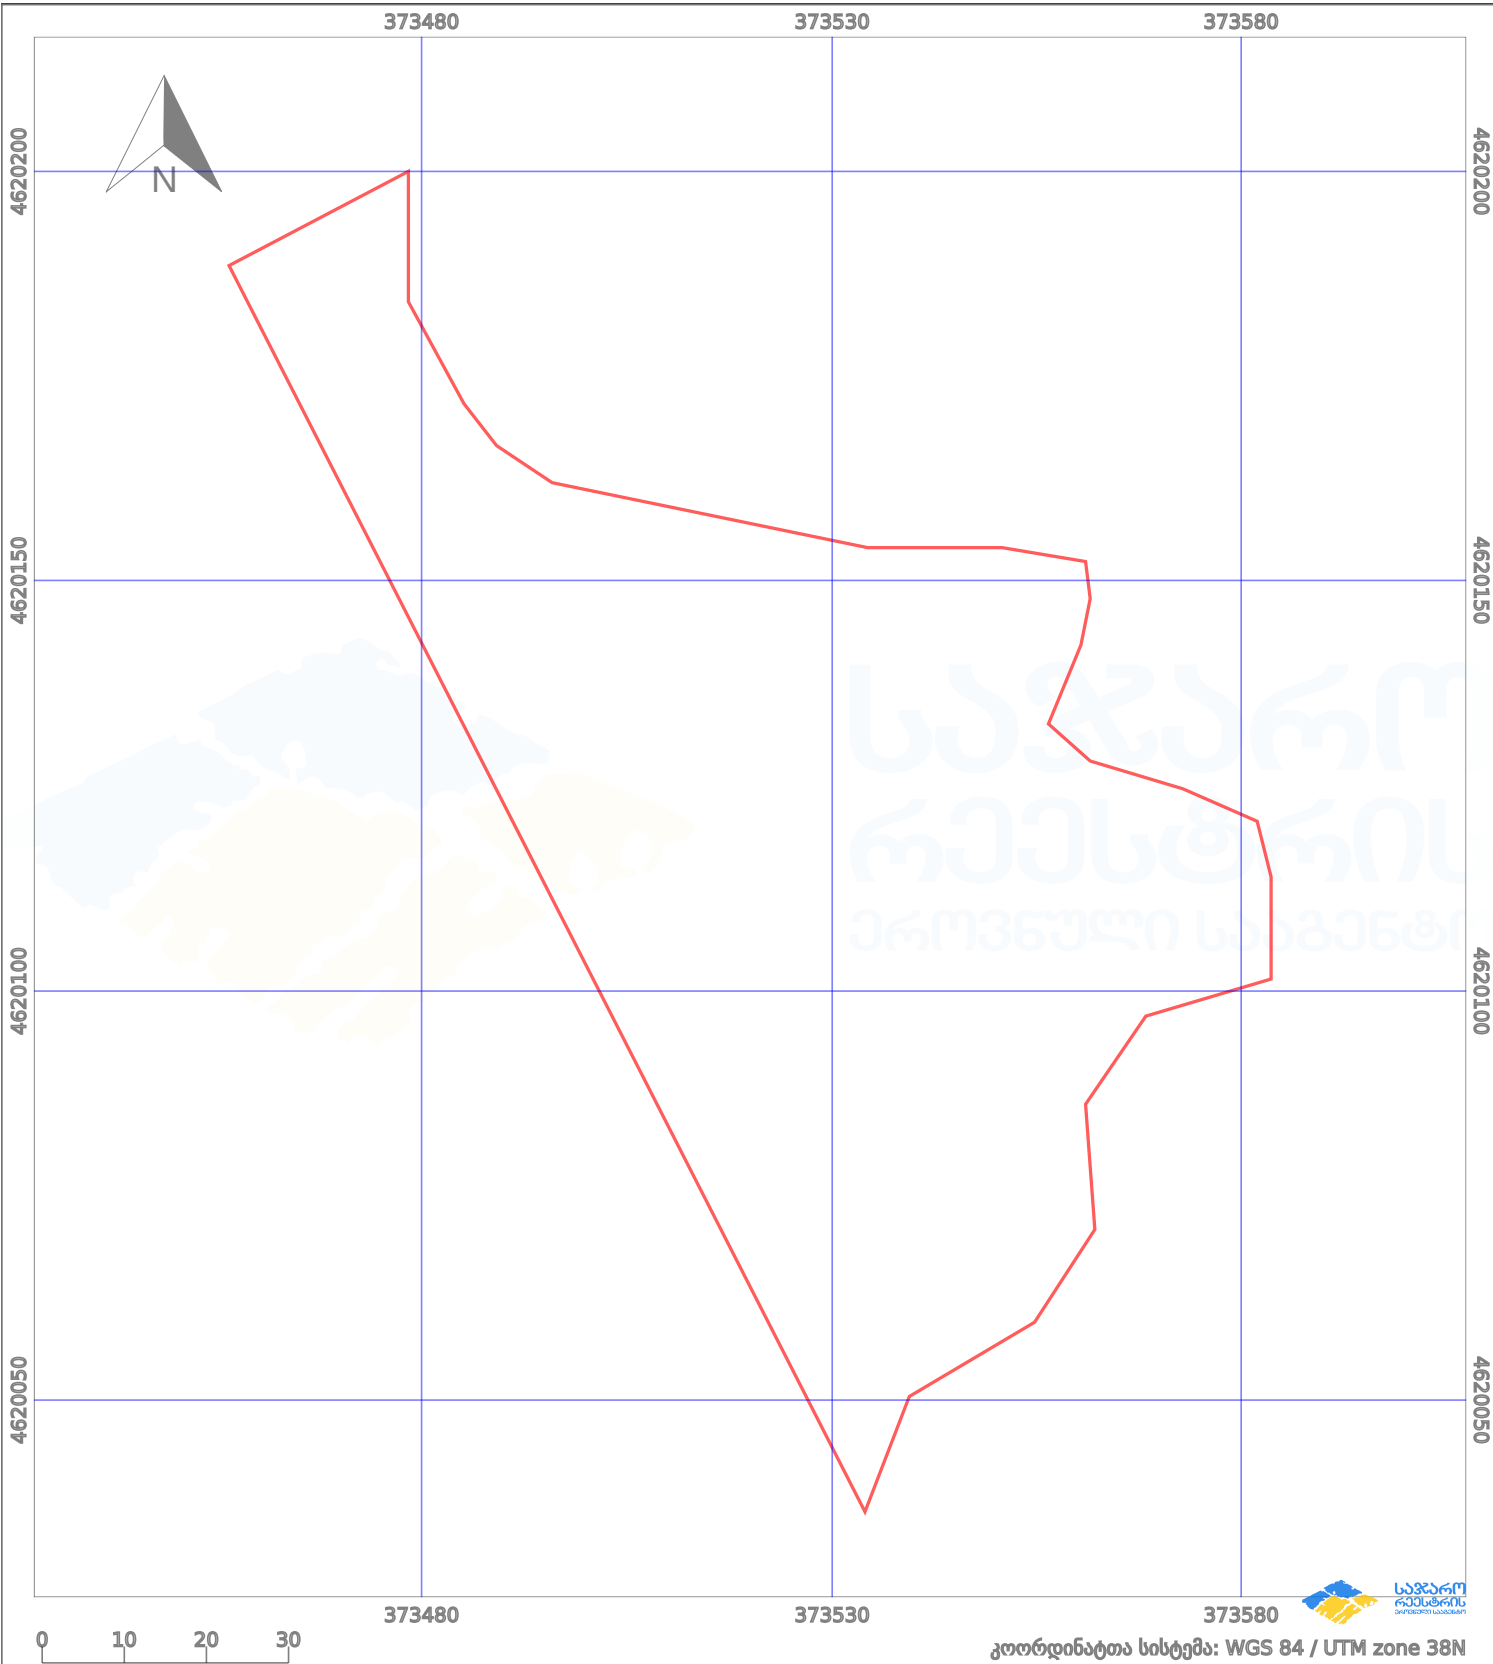

საკადასტრო გეგმა

საჯარო რეესტრის ეროვნული
სააგენტო

საკადასტრო კოდი:

64.34.01.1037

ნაკვეთის დანიშნულება:

სასოფლო-სამეურნეო

განცხადების ნომერი:

892023480389

ფართობი:

7807 კვ.მ (WGS 84 / UTM zone 38N)

მომზადების თარიღი:

22/02/2024

პირობითი აღნიშვნები:

	ნაკვეთის საზღვარი		მშენებარე ნაკებობა		აშენებული ნაკებობა		ქარსაფარი ზოლი
	საზომრივი ნაკებობა		ტყის ფონდი		ვალდებულება		