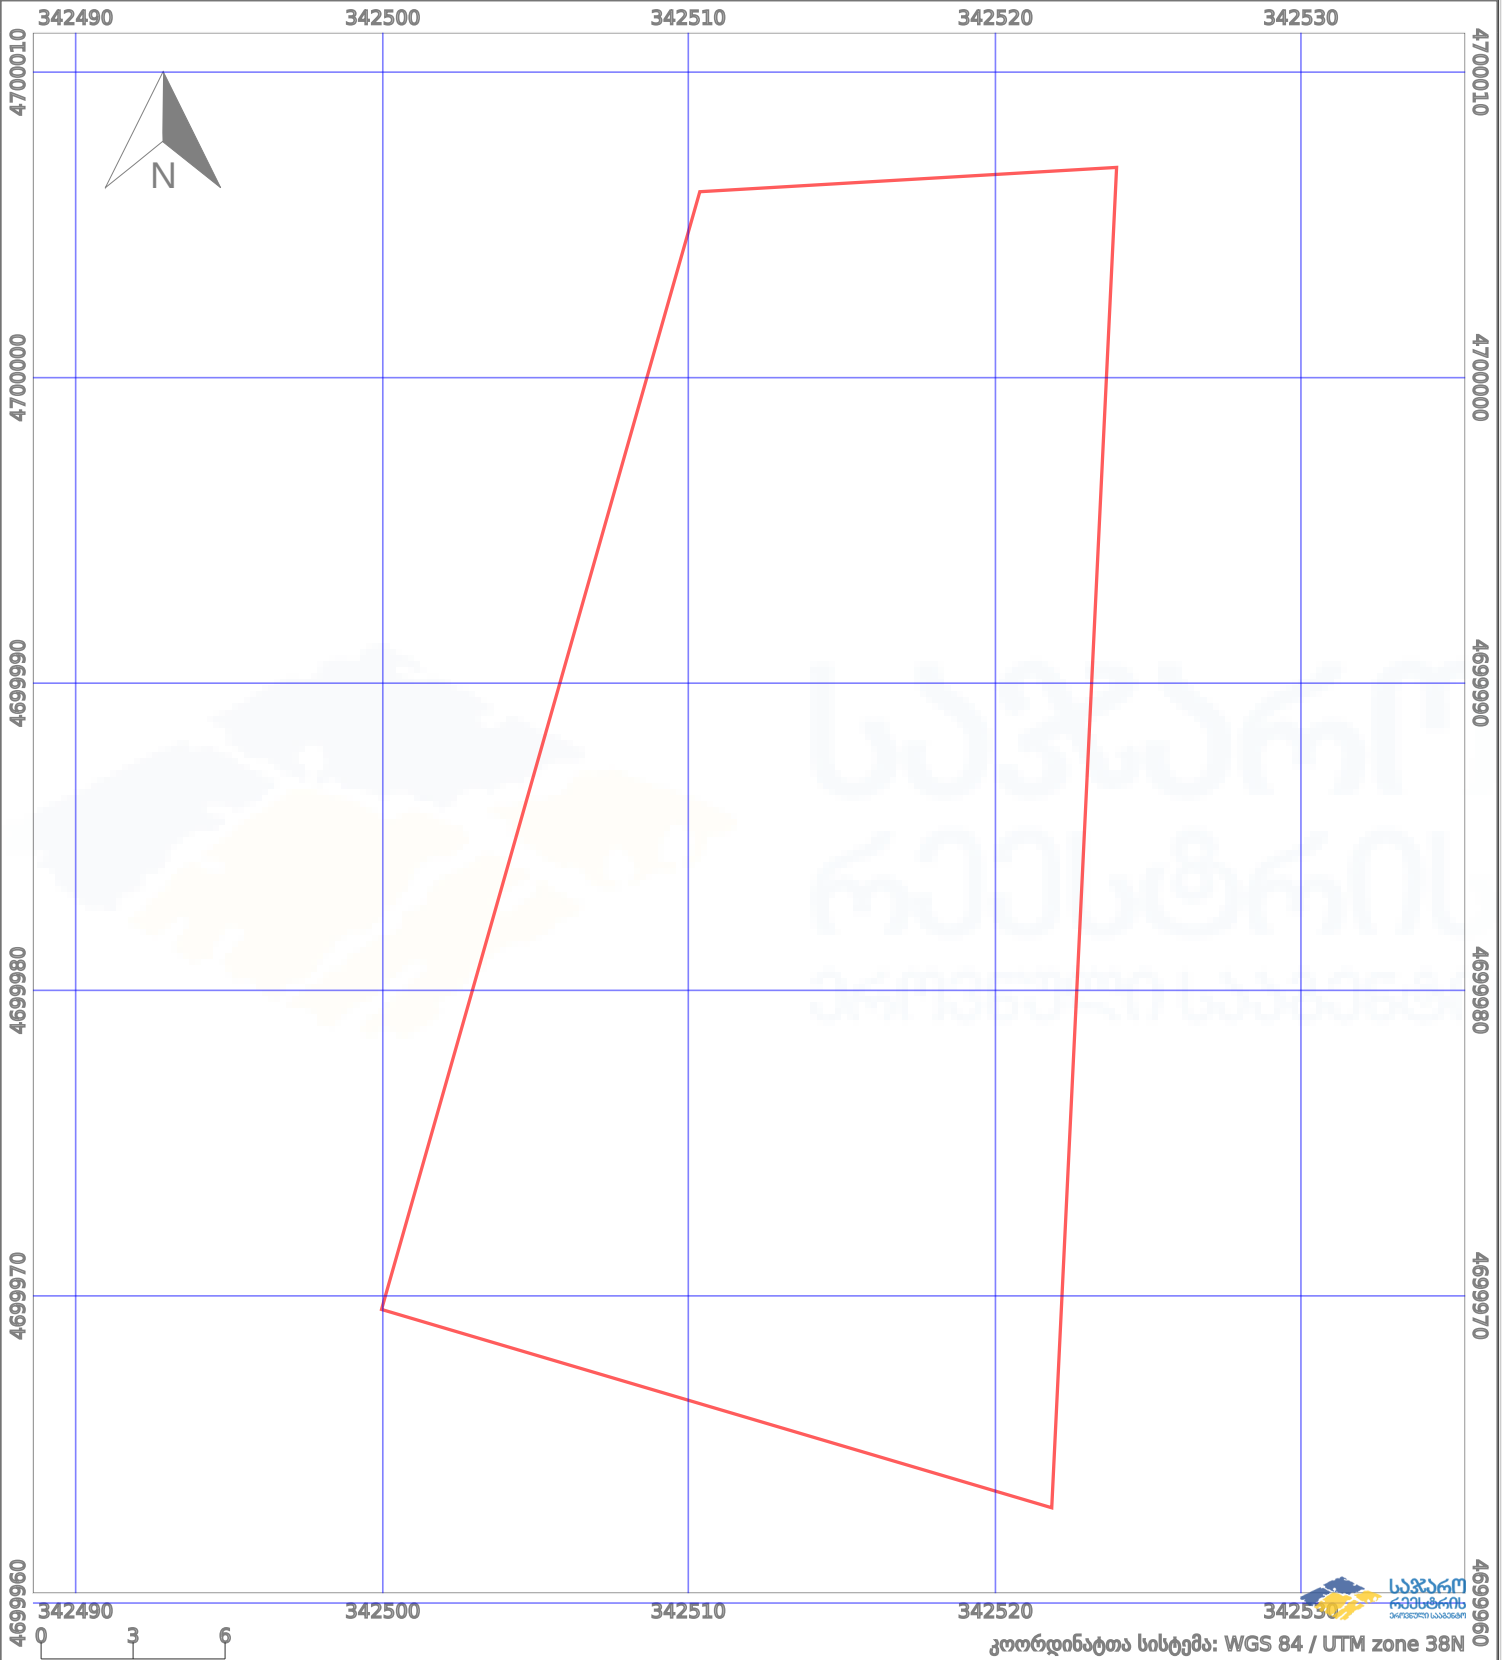

საკადასტრო გეგმა

საჯარო რეგისტრის ეროვნული სააგენტო

საკადასტრო კოდი:

86.12.32.044

ნაკვეთის დანიშნულება:

სასოფლო-სამეურნეო

განცხადების ნომერი:

892021124430

ფართობი:

730 კვ.მ (WGS 84 / UTM zone 38N)

მომზადების თარიღი:

10/01/2022

	ნაკვეთის საზღვარი		პირობითი აღნიშვნები: მშენებარე ნაგებობა		აშენებული ნაგებობა
	საზღვარი ნაგებობა		ტყის ფონდი		ვალდებულება