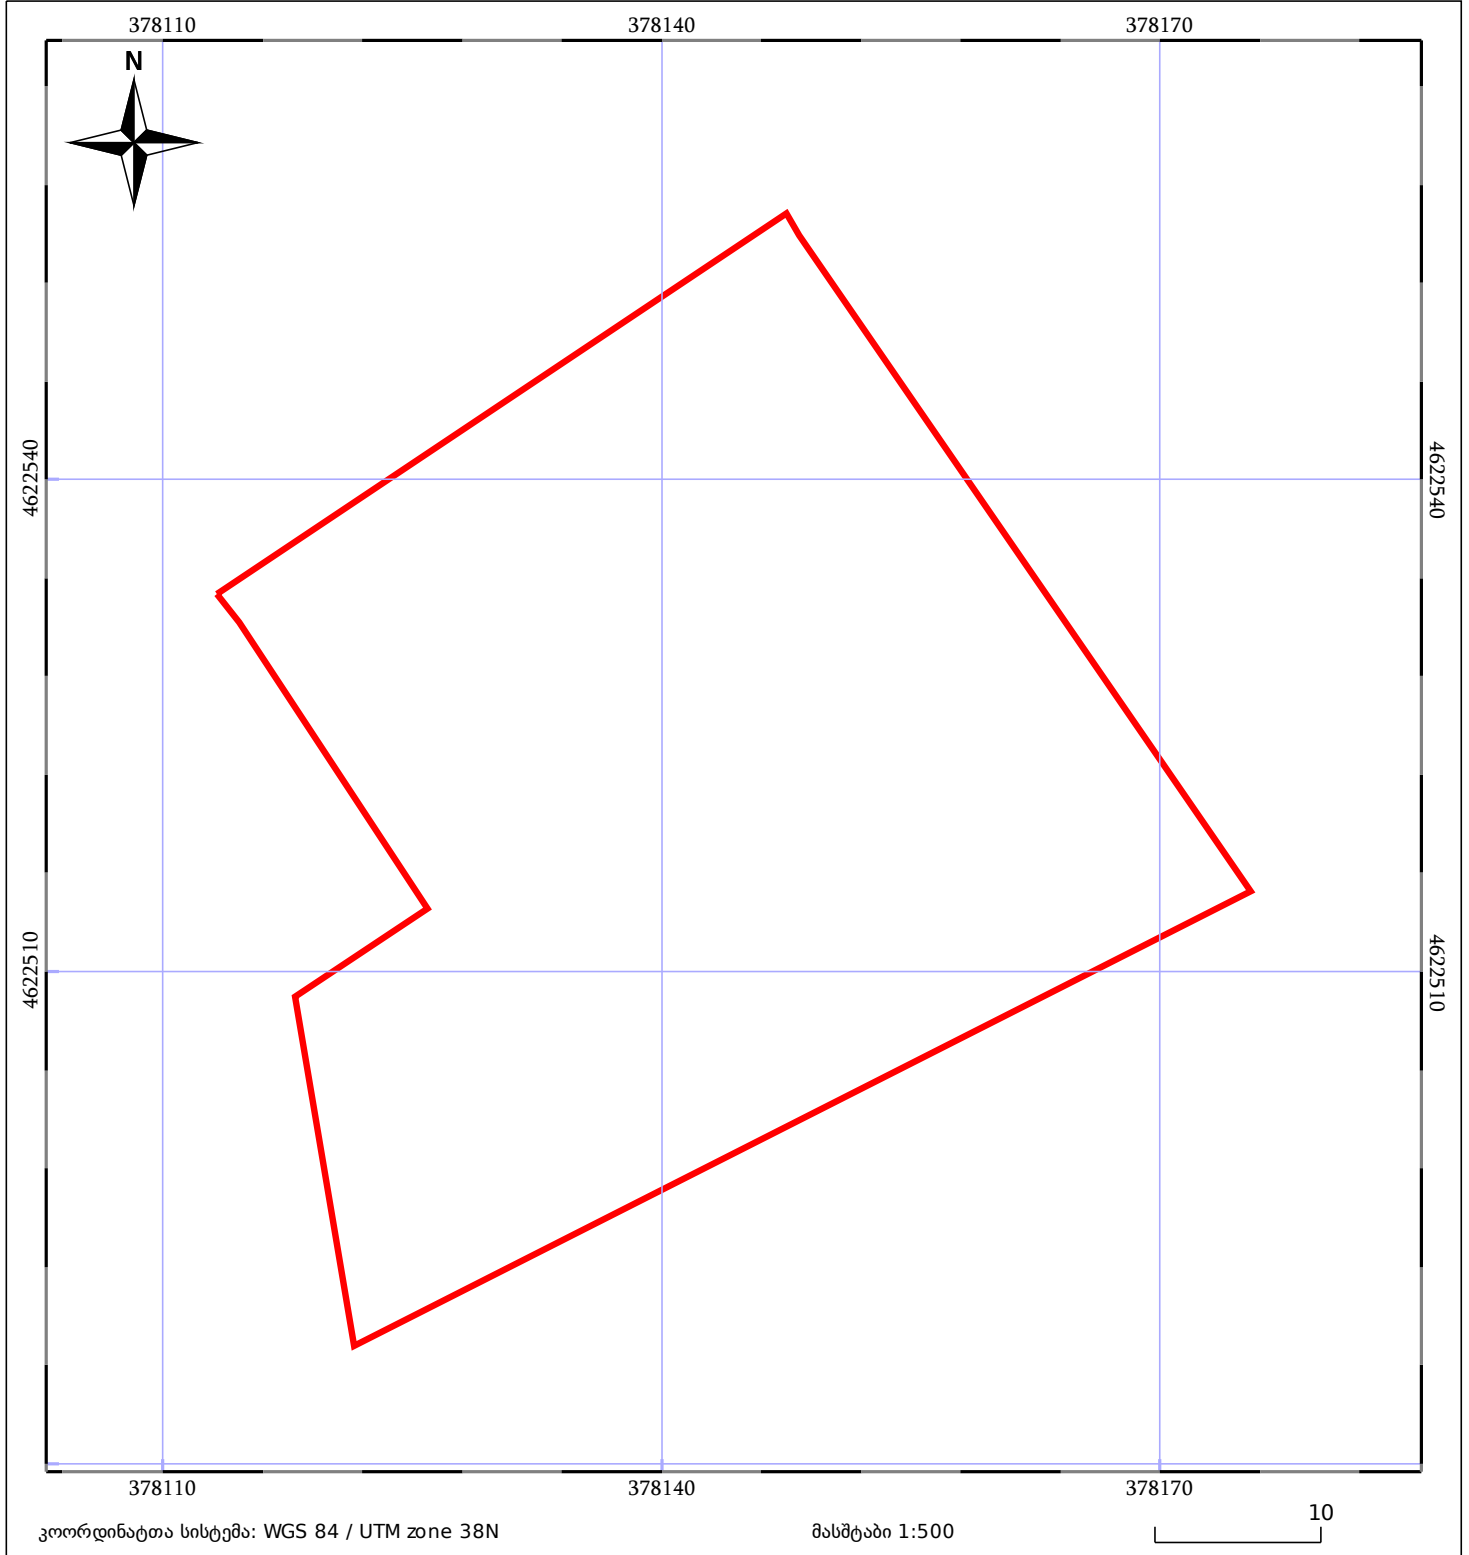

საკადასტრო გეგმა

საჯარო რეესტრის ეროვნული
სააგენტო

საკადასტრო კოდი: **64.30.08.211**

ნაკვეთის დანიშნულება:

არასასოფლო სამეურნეო

განცხადების ნომერი: **892018636786**

ფართობი:

2262 კვ.მ (WGS 84 / UTM zone 38N)

მომზადების თარიღი: **01/08/2018**

05/25 მშენებარე ნაკებობა	05/25 მენობა/ნაკებობა	ტყის ფონდი
ნაკვეთის საკადასტრო საზღვარი	საზომრივი ნაკებობა	ვალდებულება