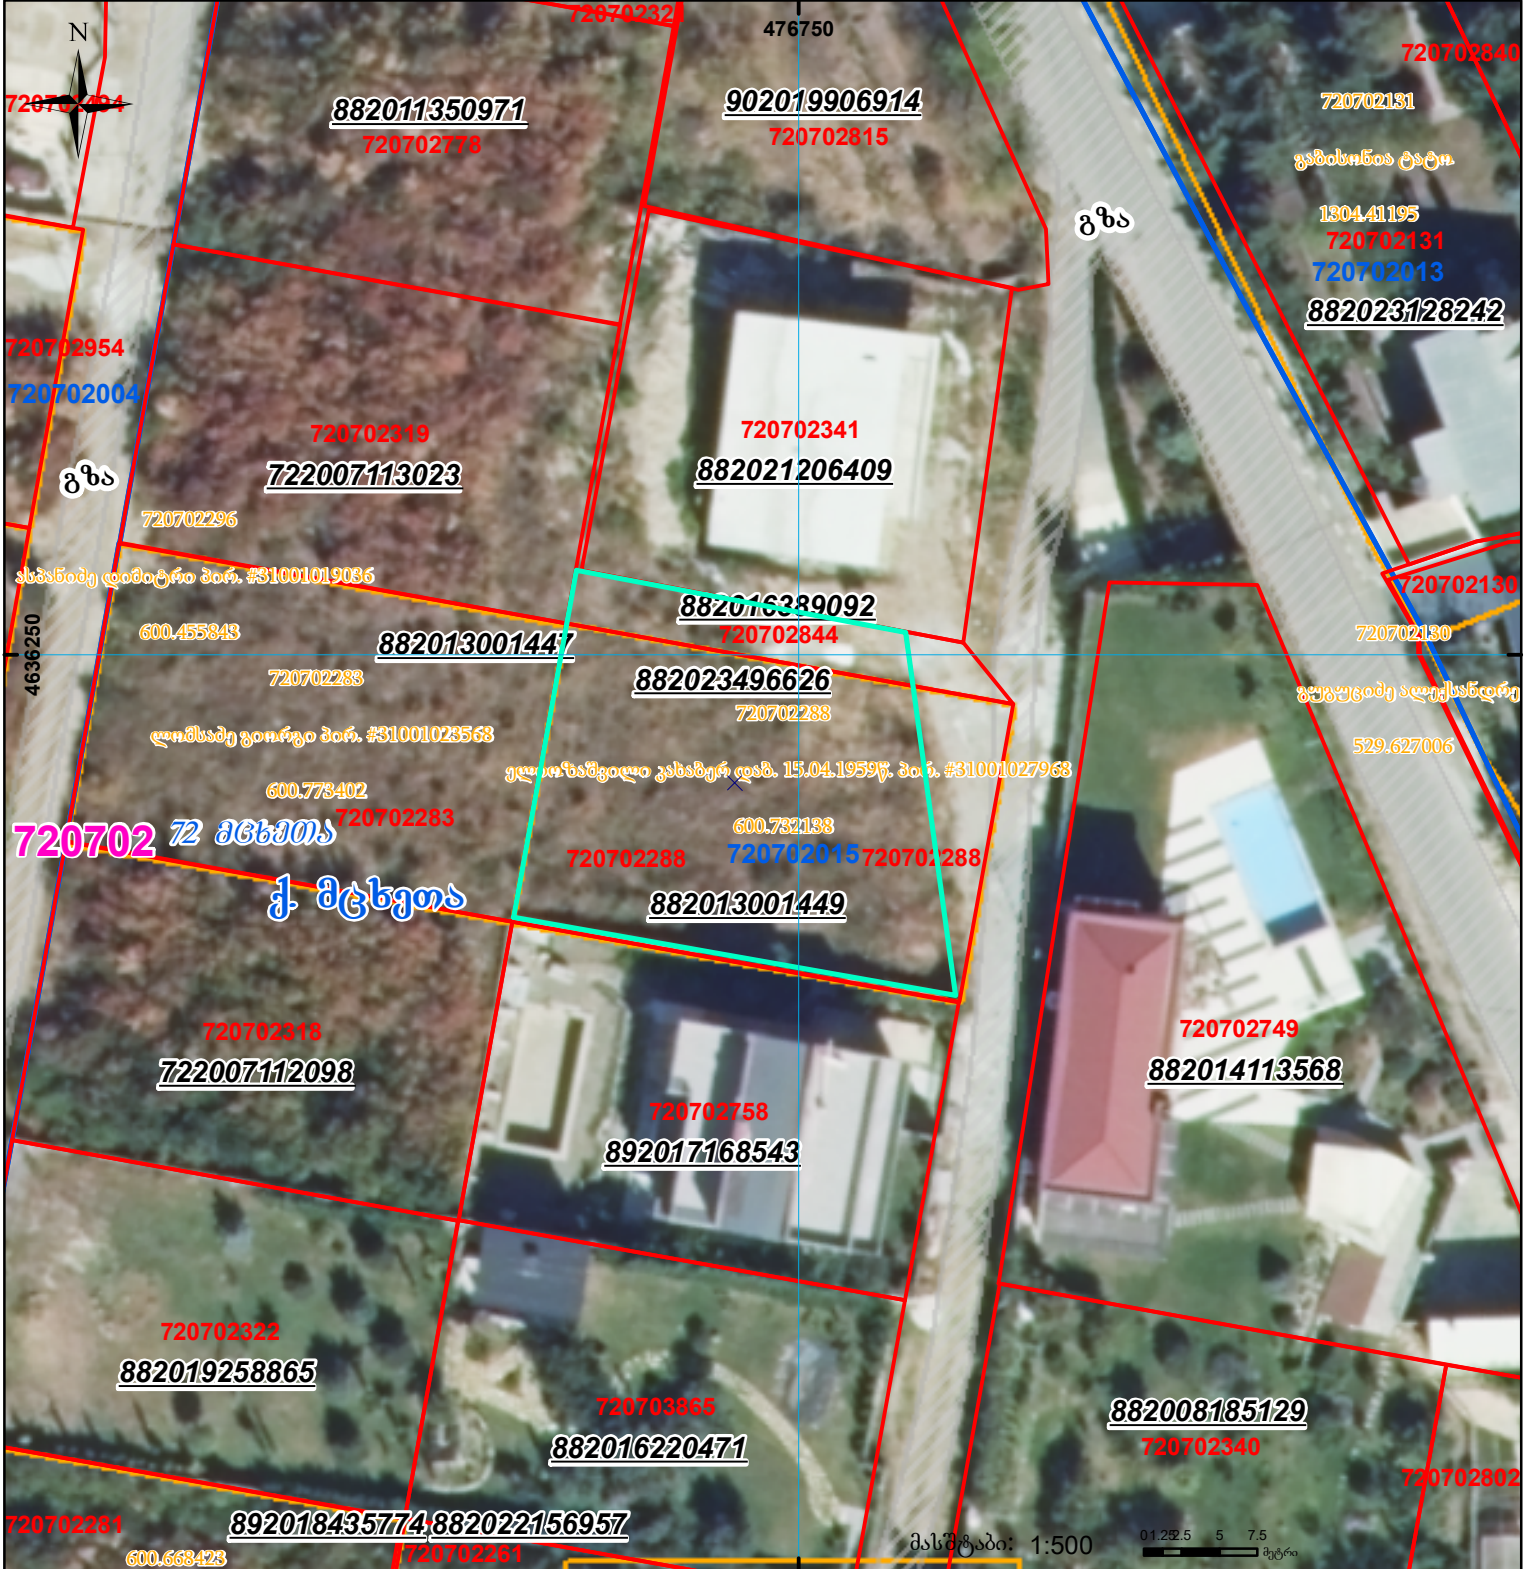

ნაკვეთი 1/3 ნაკლებად იცვლის აღბილმდებარეობას
 ზედღება რეგისტრირებულ მონაცემთან: 72.07.02.844

მიწის ნაკვეთის საკადასტრო კოდი: 720702288
 განცხადების რეგისტრაციის ნომერი: 882023496626
 მიწის ნაკვეთის ფართობი: 600 კვ.მ.
 დანიშნულება:

მომზადების თარიღი: 19.05.23

	შენიშნული ნაკვეთი, პირობითი ნომერი/სართულიანობა		ვალდებულება		სარეგისტრაციოდ წარმოდგენილი ნაკვეთი
	მიწის ნაკვეთის საკადასტრო საზღვარი		შუენებარე ნაკვეთობა		საზობრივი ნაკვეთობა

UTM (საერთაშორისო) სისტემის კოორდ.