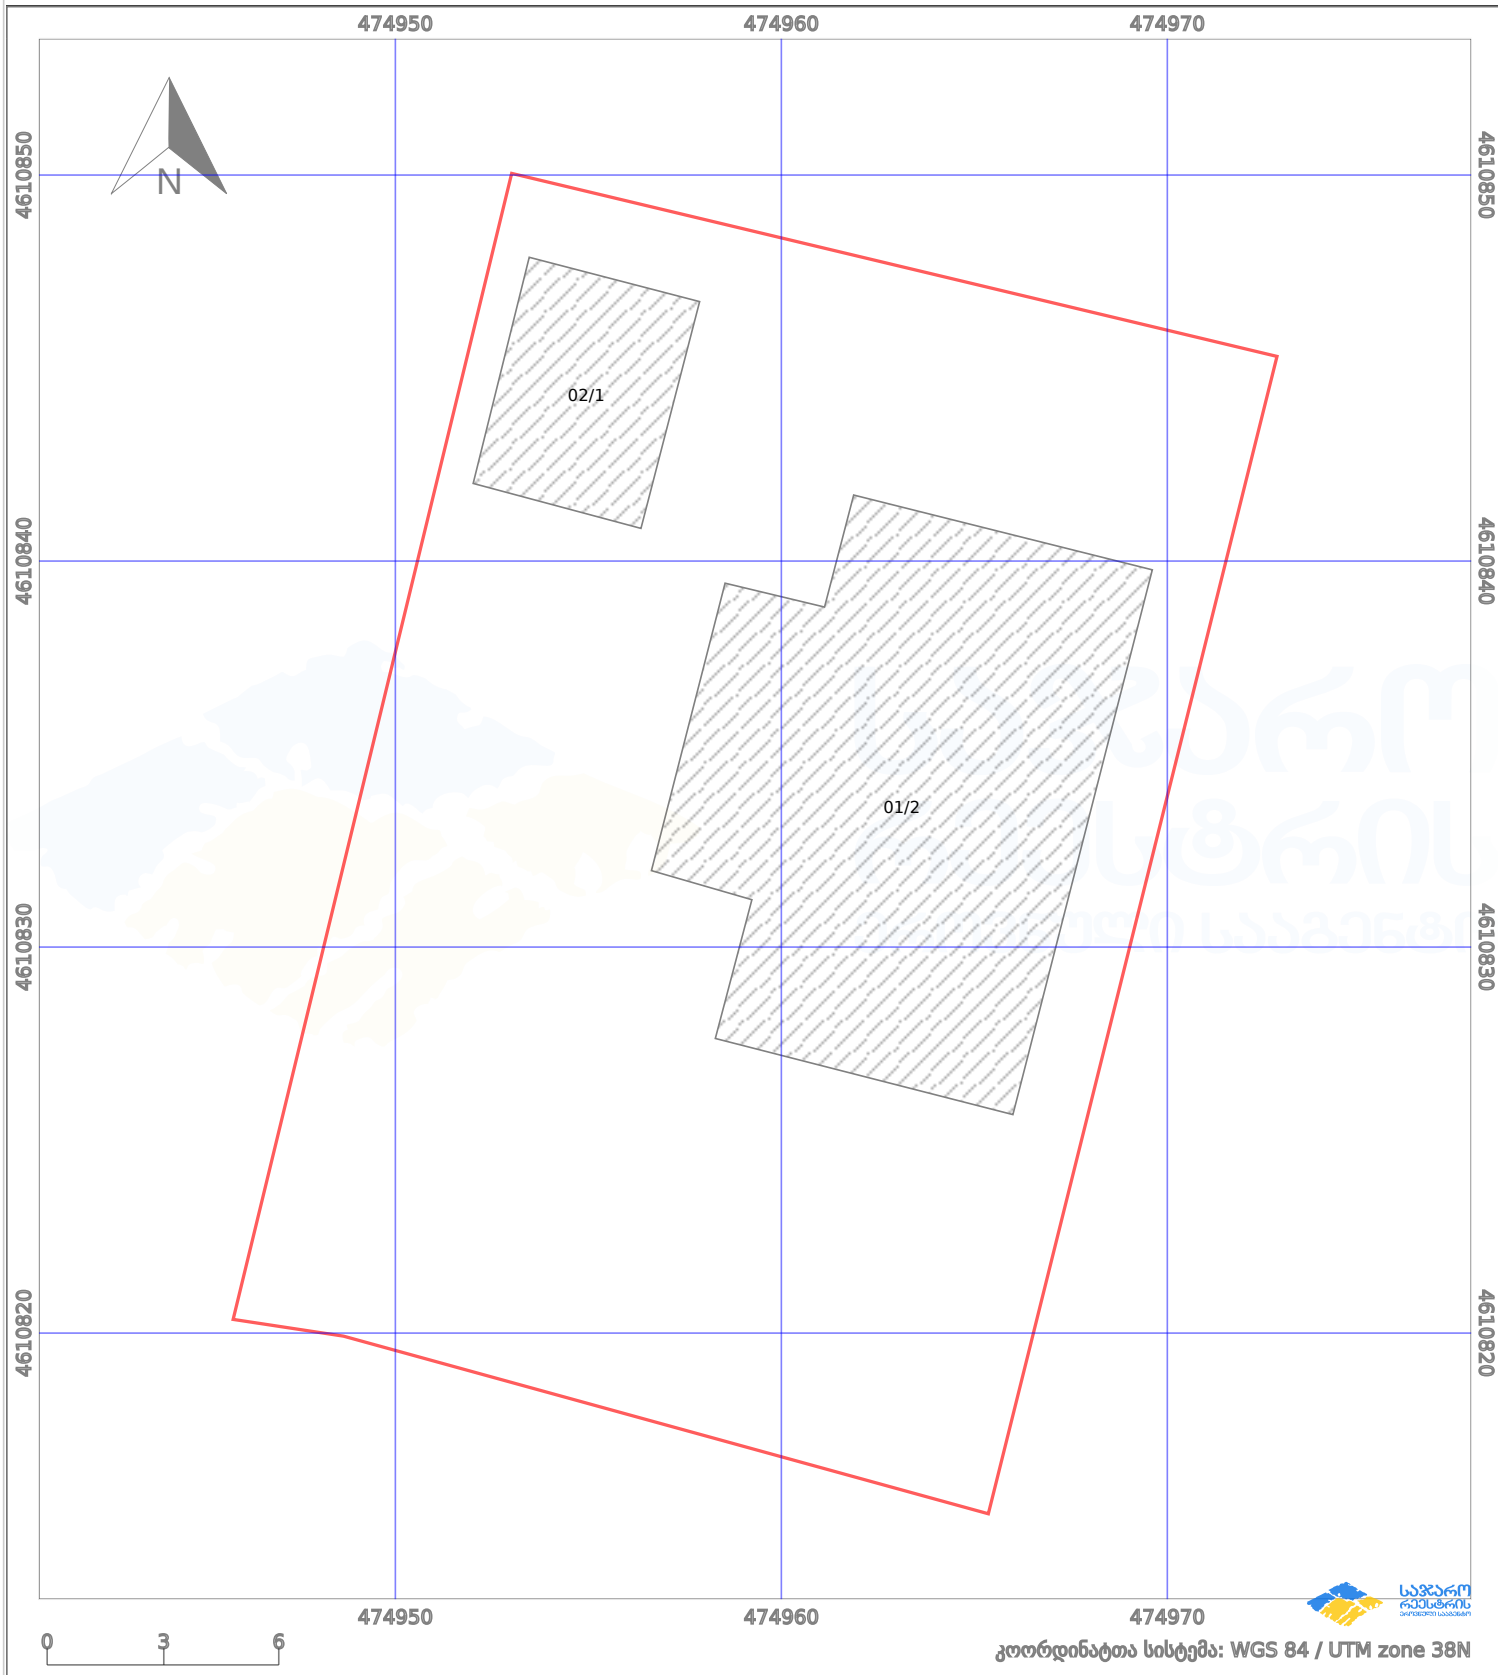

საკადასტრო გეგმა

საქართველოს რეესტრის ეროვნული
სააგენტო

საკადასტრო კოდი: **01.81.01.238.016**

ნაკვეთის დანიშნულება:

სასოფლო-სამეურნეო(საკარმიდამო)

განცხადების ნომერი: **882024969496**

ფართობი:

620 კვ.მ (WGS 84 / UTM zone 38N)

მომზადების თარიღი: **24/12/2024**

პირობითი აღნიშვნები:

	ნაკვეთის საზღვარი		მშენებარე ნაგებობა		02/4	ამენებული ნაგებობა		მინისქვეშა ნაგებობა
	საზღვარი ნაგებობა		ტყის ფონდი			ვალდებულება		ქარსაფარი ბოლი