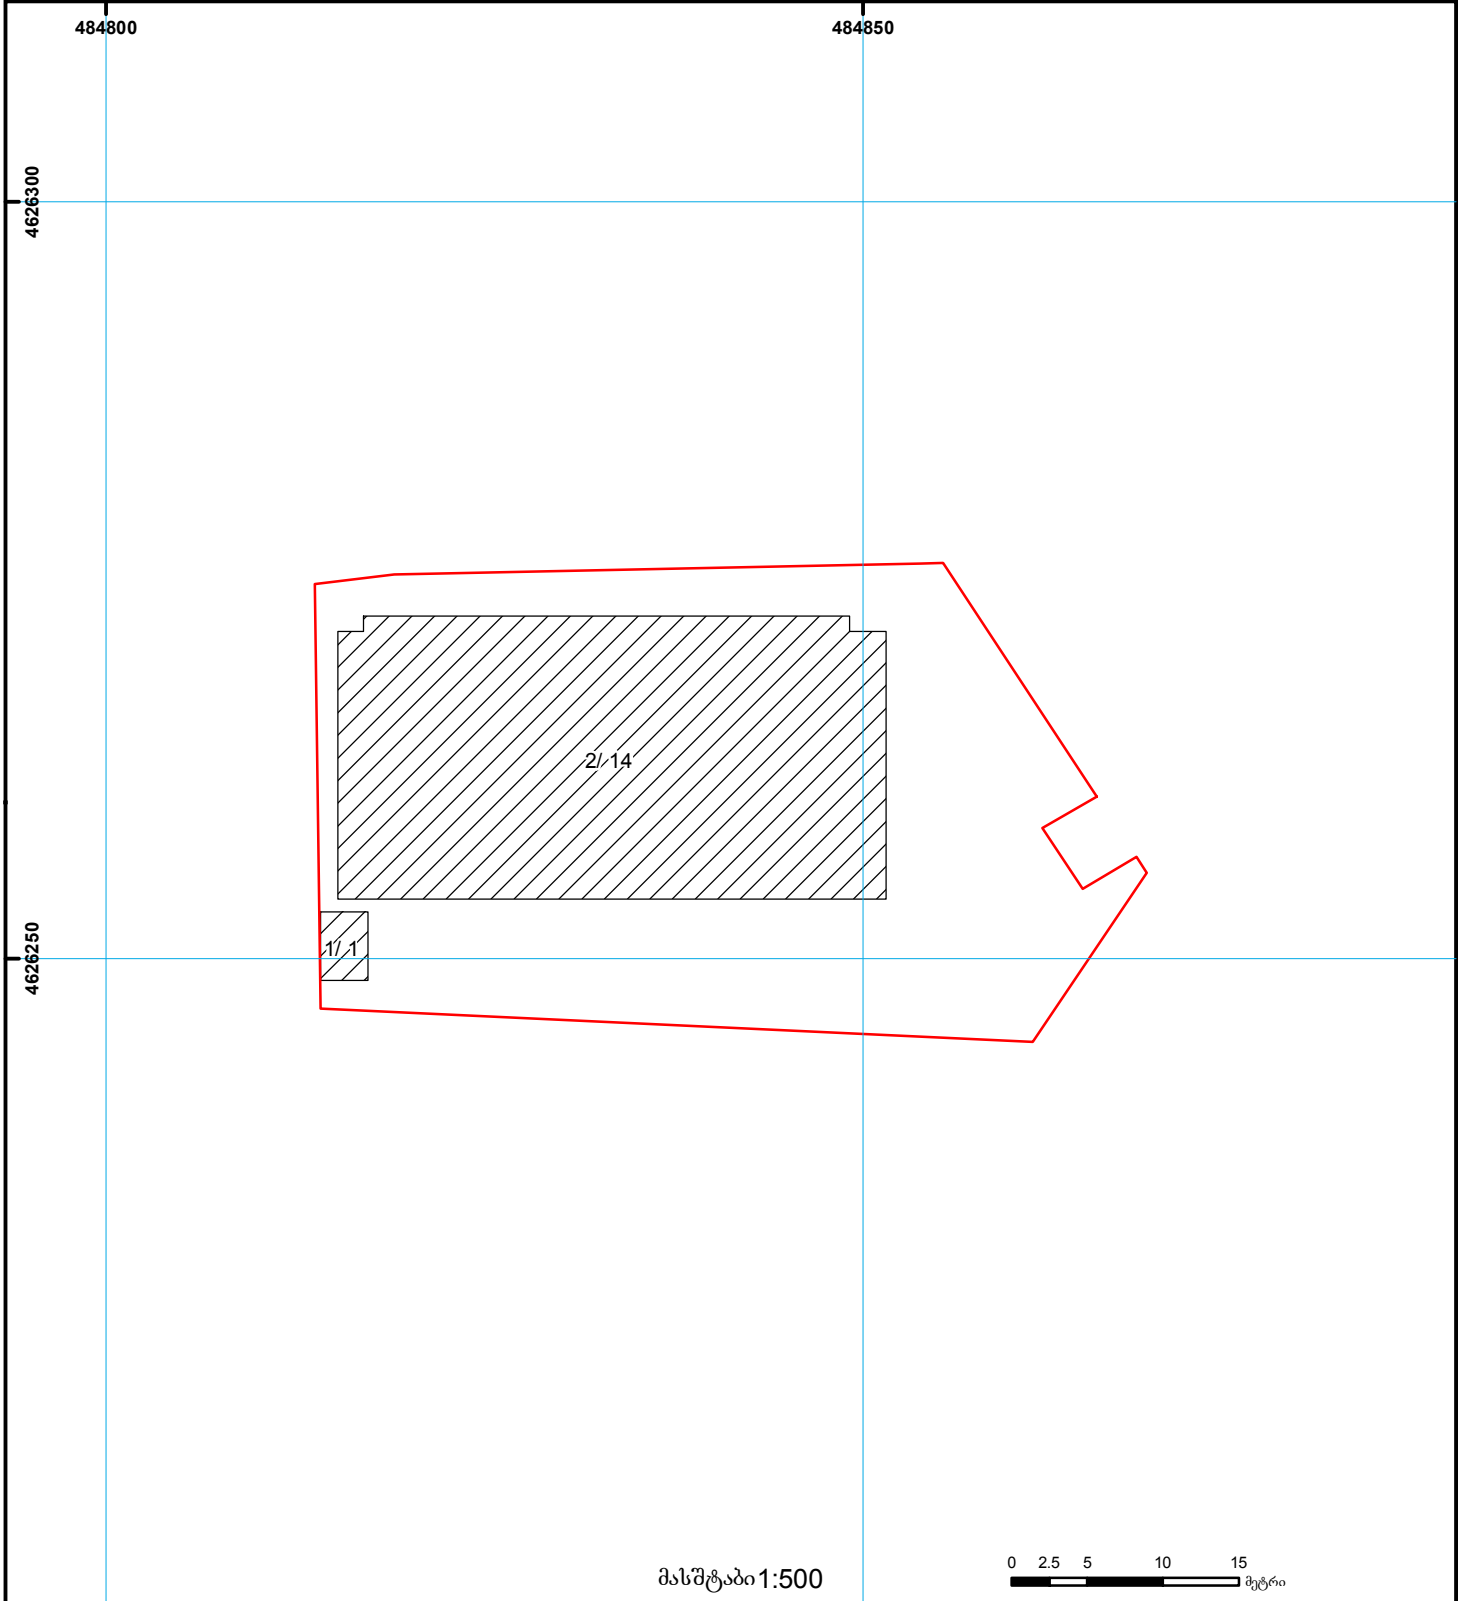

საქართველოს იუსტიციის სამინისტრო
საჯარო რეგისტრის ეროვნული სააგენტო

საკადასტრო გეგმა

საჯარო რეგისტრის
ეროვნული სააგენტო

მიწის ნაკვეთის საკადასტრო კოდი: 01.11.13.002.193
განცხადების რეგისტრაციის ნომერი: 882014602824
მიწის ნაკვეთის ფართობი: 1463 კვ.მ.
ღანიშნულება: არასასოფლო-სამეურნეო
მომზადების თარიღი 11.11.14

	შენიშნა-ნაგებობა, პირობითი ნომერი/სართულიანობა		ვალდებულება		ხაზობრივი ნაგებობა	000 000 UTM (საერთაშორისო) სისტემის კოორდ.
	მიწის ნაკვეთის საკადასტრო საზღვარი		მშენებარე ნაგებობა		მიწისქვეშა ნაგებობა	