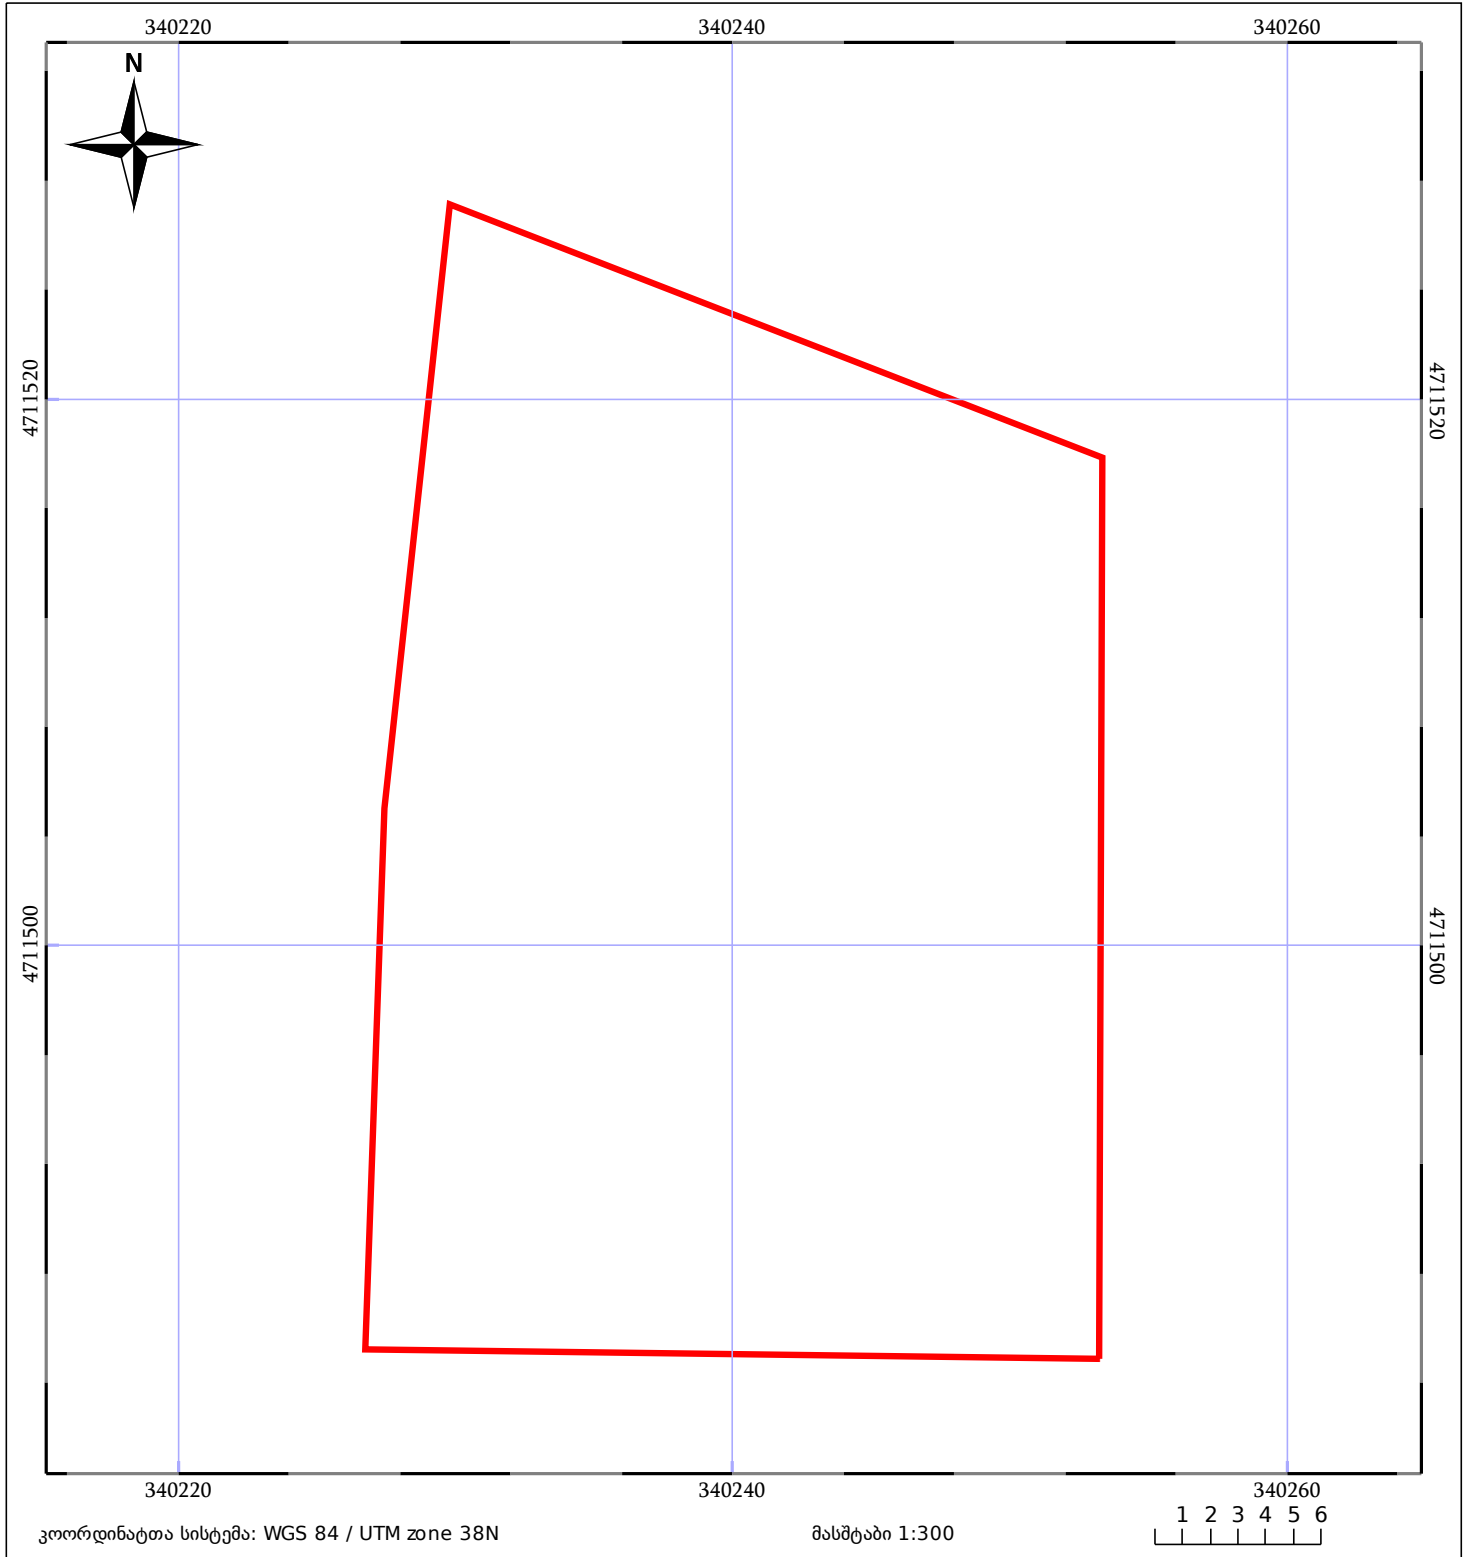

# საკადასტრო გეგმა

საჯარო რეესტრის ეროვნული  
სააგენტო

საკადასტრო კოდი: 86.17.26.244

ნაკვეთის დანიშნულება:

სასოფლო-სამეურნეო

განცხადების ნომერი: 882020271190

ფართობი:

960 კვ.მ (WGS 84 / UTM zone 38N)

მომზადების თარიღი: 09/07/2020

|                              |                       |             |
|------------------------------|-----------------------|-------------|
| 05/25 მშენებარე ნაგებობა     | 05/25 მენობა/ნაგებობა | ტყის ფონდი  |
| ნაკვეთის საკადასტრო საზღვარი | საზომრივი ნაგებობა    | ვალდებულება |