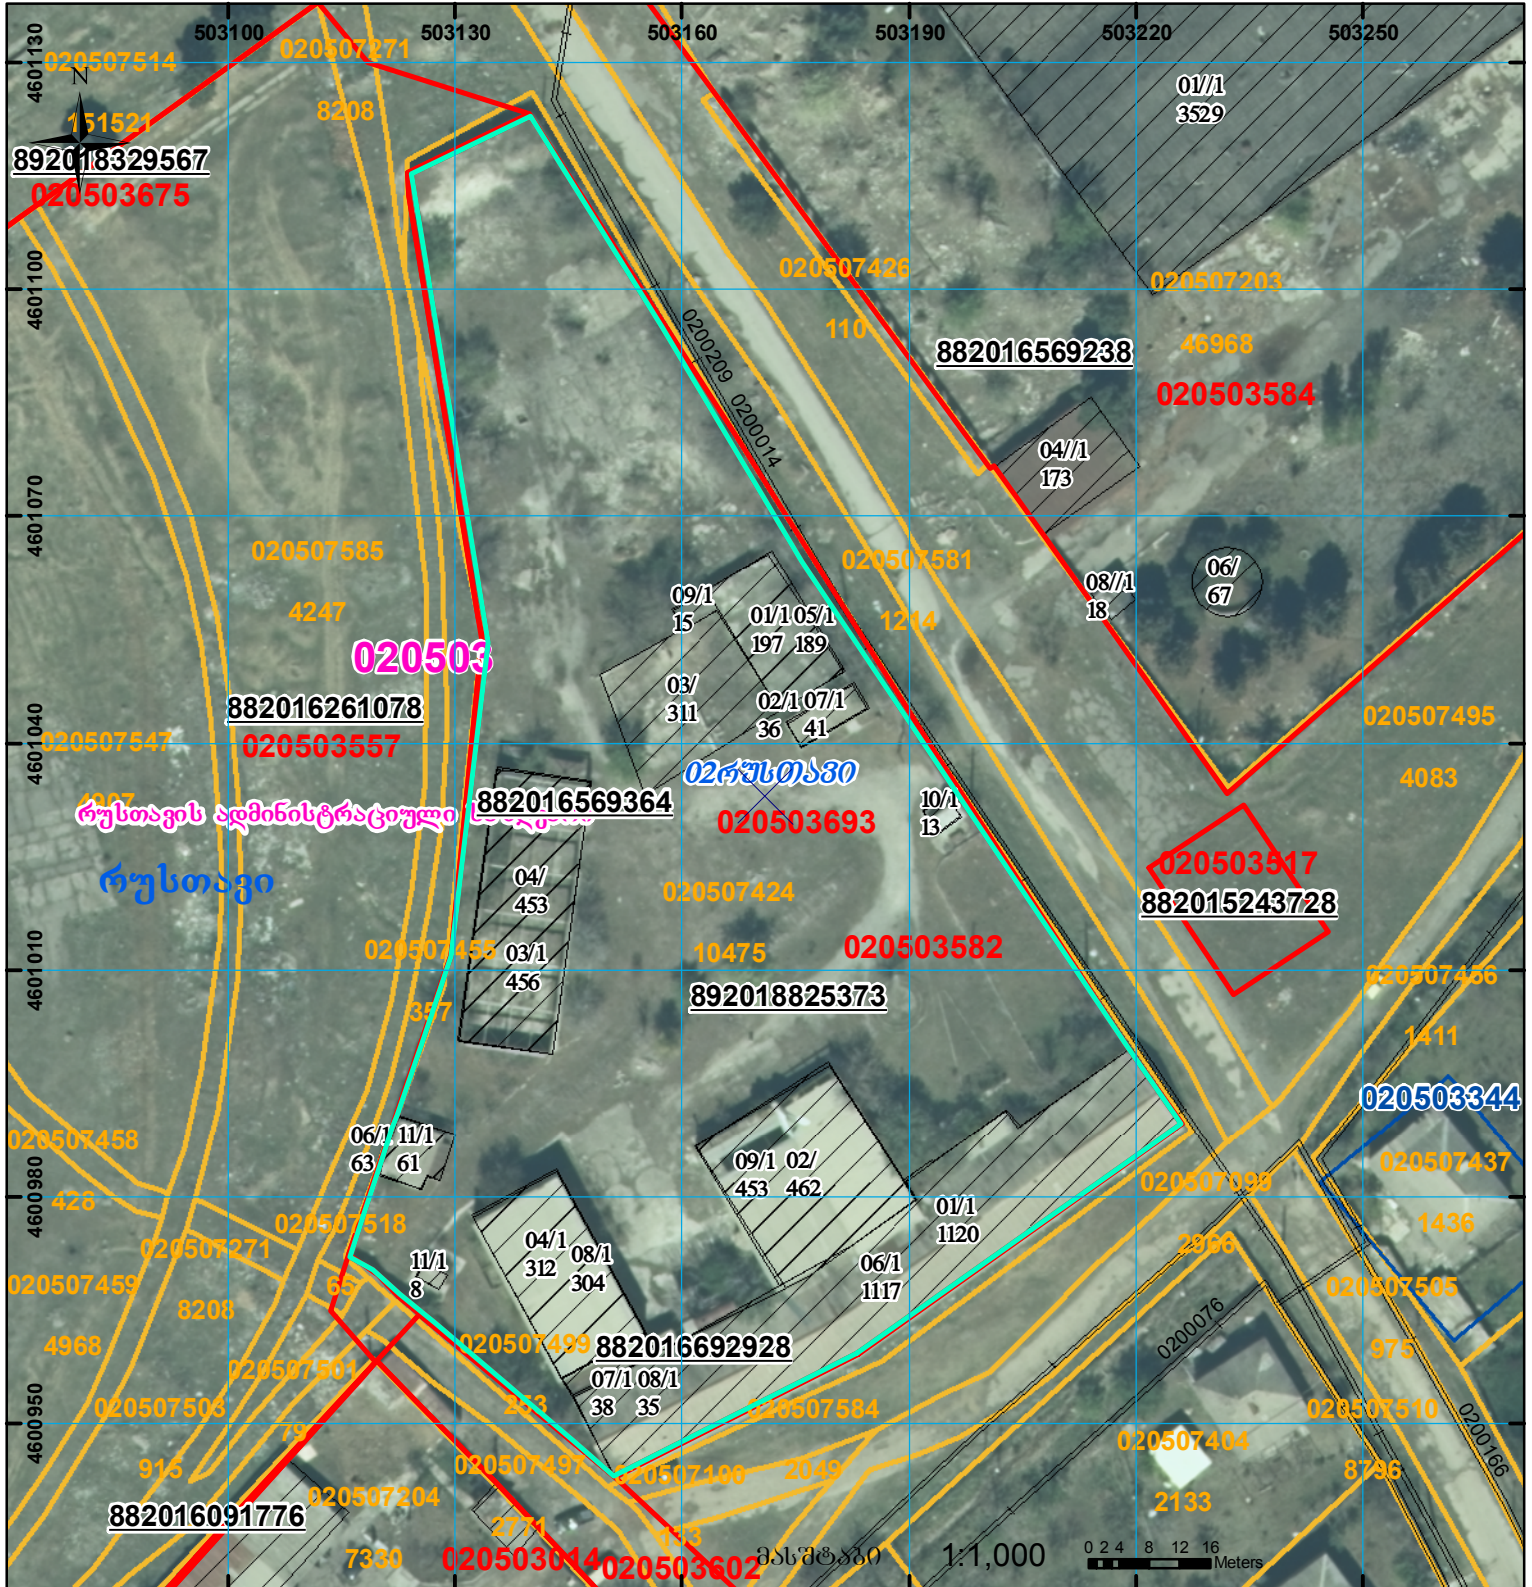

ზეგლება რეგისტრირებულ მონაცემებთან 02.05.03.582

მიწის ნაკვეთის საკადასტრო კოდი:
 განცხადების რეგისტრაციის ნომერი:
 მიწის ნაკვეთის ფართობი:
 დანიშნულება:
 მომზადების თარიღი:

02 05 03 693
 892018825373
 9886 კვ.მ.

25.09.18

	შენიშნა-ნაგებობა, პირობითი ნომერი/სართულიანობა		კალდეულეობა		საზღვრივი ნაგებობა
	მიწის ნაკვეთის საკადასტრო საზღვარი		შენიშნარე ნაგებობა		

00°0' UTM (საერთაშორისო) სისტემის კოორდ.