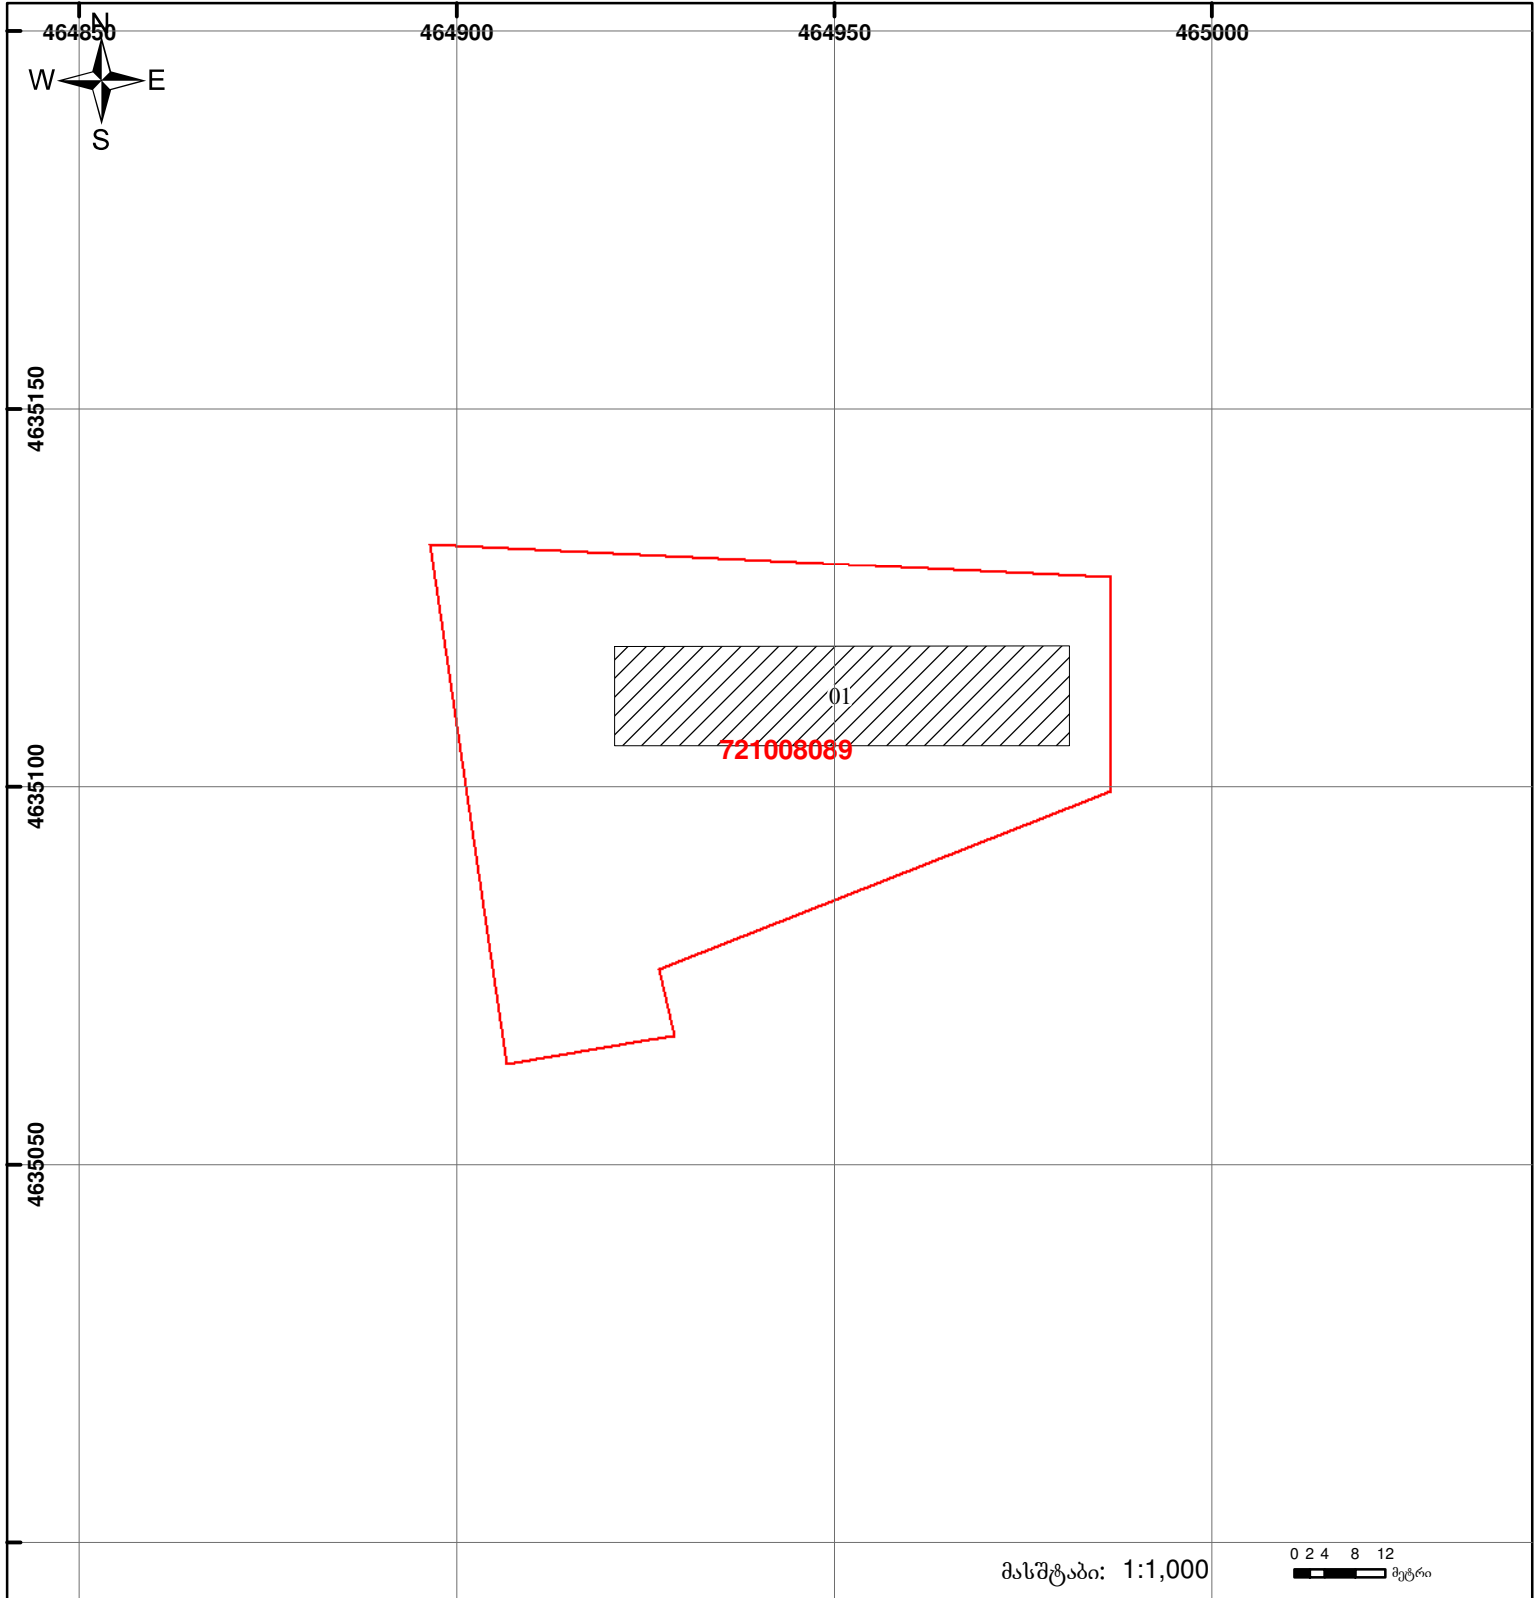

საქართველოს იუსტიციის სამინისტრო
საჯარო რეგისტრის ეროვნული სააგენტო
საკადასტრო გეგმა

მიწის ნაკვეთის საკადასტრო კოდი: 72 10 08 089
 განცხადების რეგისტრაციის ნომერი: 882012093388
 მიწის ნაკვეთის ფართობი: 4170 კვ.მ.
 დანიშნულება: არასასოფლო-სამეურნეო
 კატეგორია:
 მომზადების თარიღი: 15.05.12

მასშტაბი: 1:1,000

0 2 4 8 12 მეტრი

- | | | | | | |
|--|--|--|--------------------|--|--------------------|
| | შენიშნულ-ნაგებობა,
პირობითი ნომერი/სართულიანობა | | ვალდებულება | | საზობრივი ნაგებობა |
| | მიწის ნაკვეთის საკადასტრო საზღვარი | | მშენებარე ნაგებობა | | |

0.00
00°0'
UTM (საერთაშორისო)
სისტემის კოორდ.