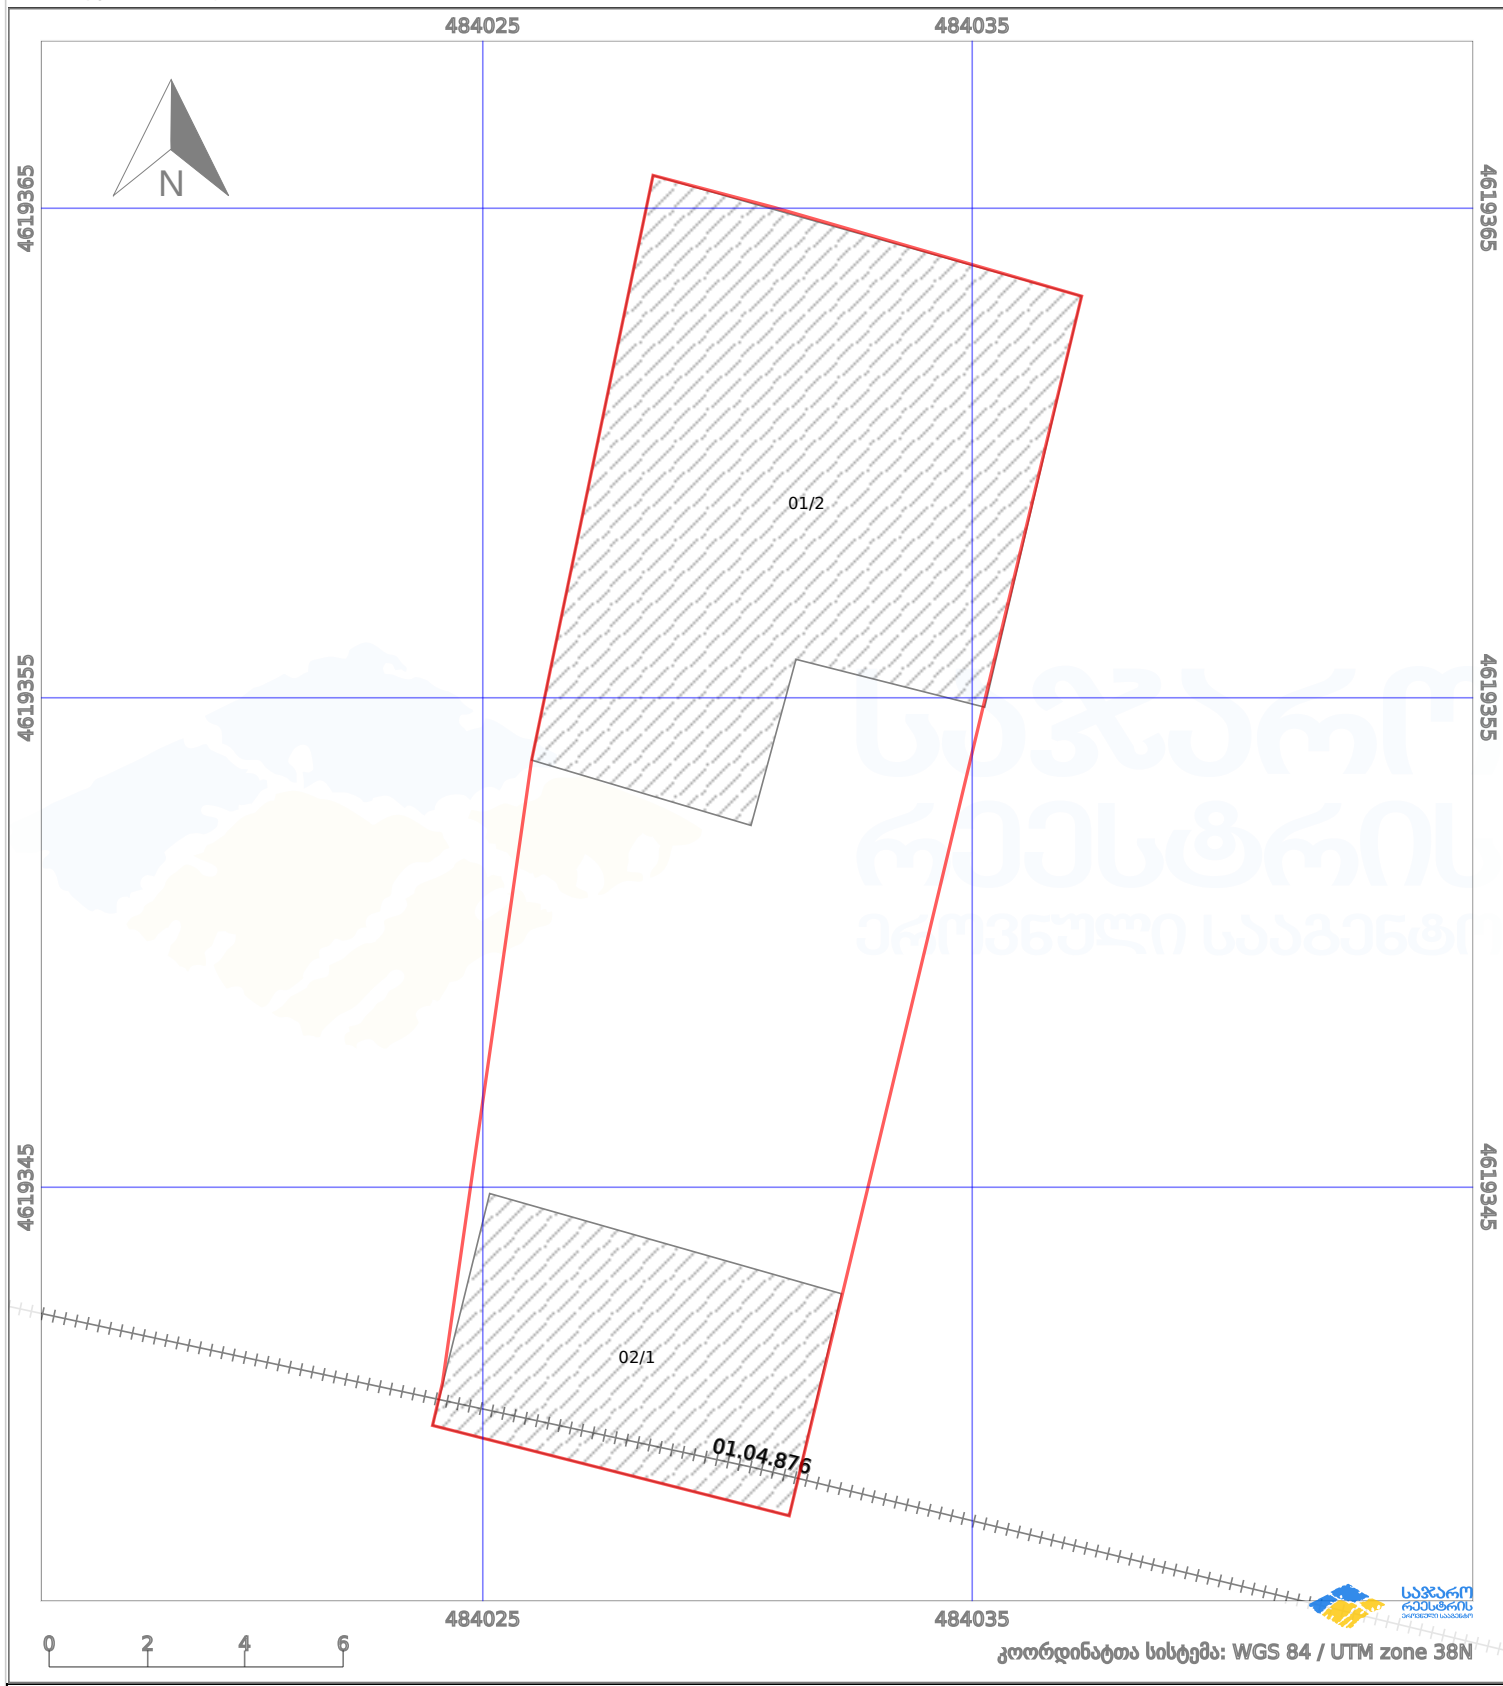

საკადასტრო გეგმა

საჯარო რეესტრის ეროვნული
სააგენტო

საკადასტრო კოდი: **01.12.20.047.023**

ნაკვეთის დანიშნულება:

არასასოფლო სამეურნეო

განცხადების ნომერი: **882026054859**

ფართობი:

218 კვ.მ (WGS 84 / UTM zone 38N)

მომზადების თარიღი: **27/01/2026**

პირობითი აღნიშვნები:

	ნაკვეთის საზღვარი		მშენებარე ნაგებობა		02/4	აშენებული ნაგებობა		მინისქვეშა ნაგებობა
	საზოგადოებრივი ნაგებობა		ტყის ფონდი			ვალდებულება		ქარსაფარი ბოლი