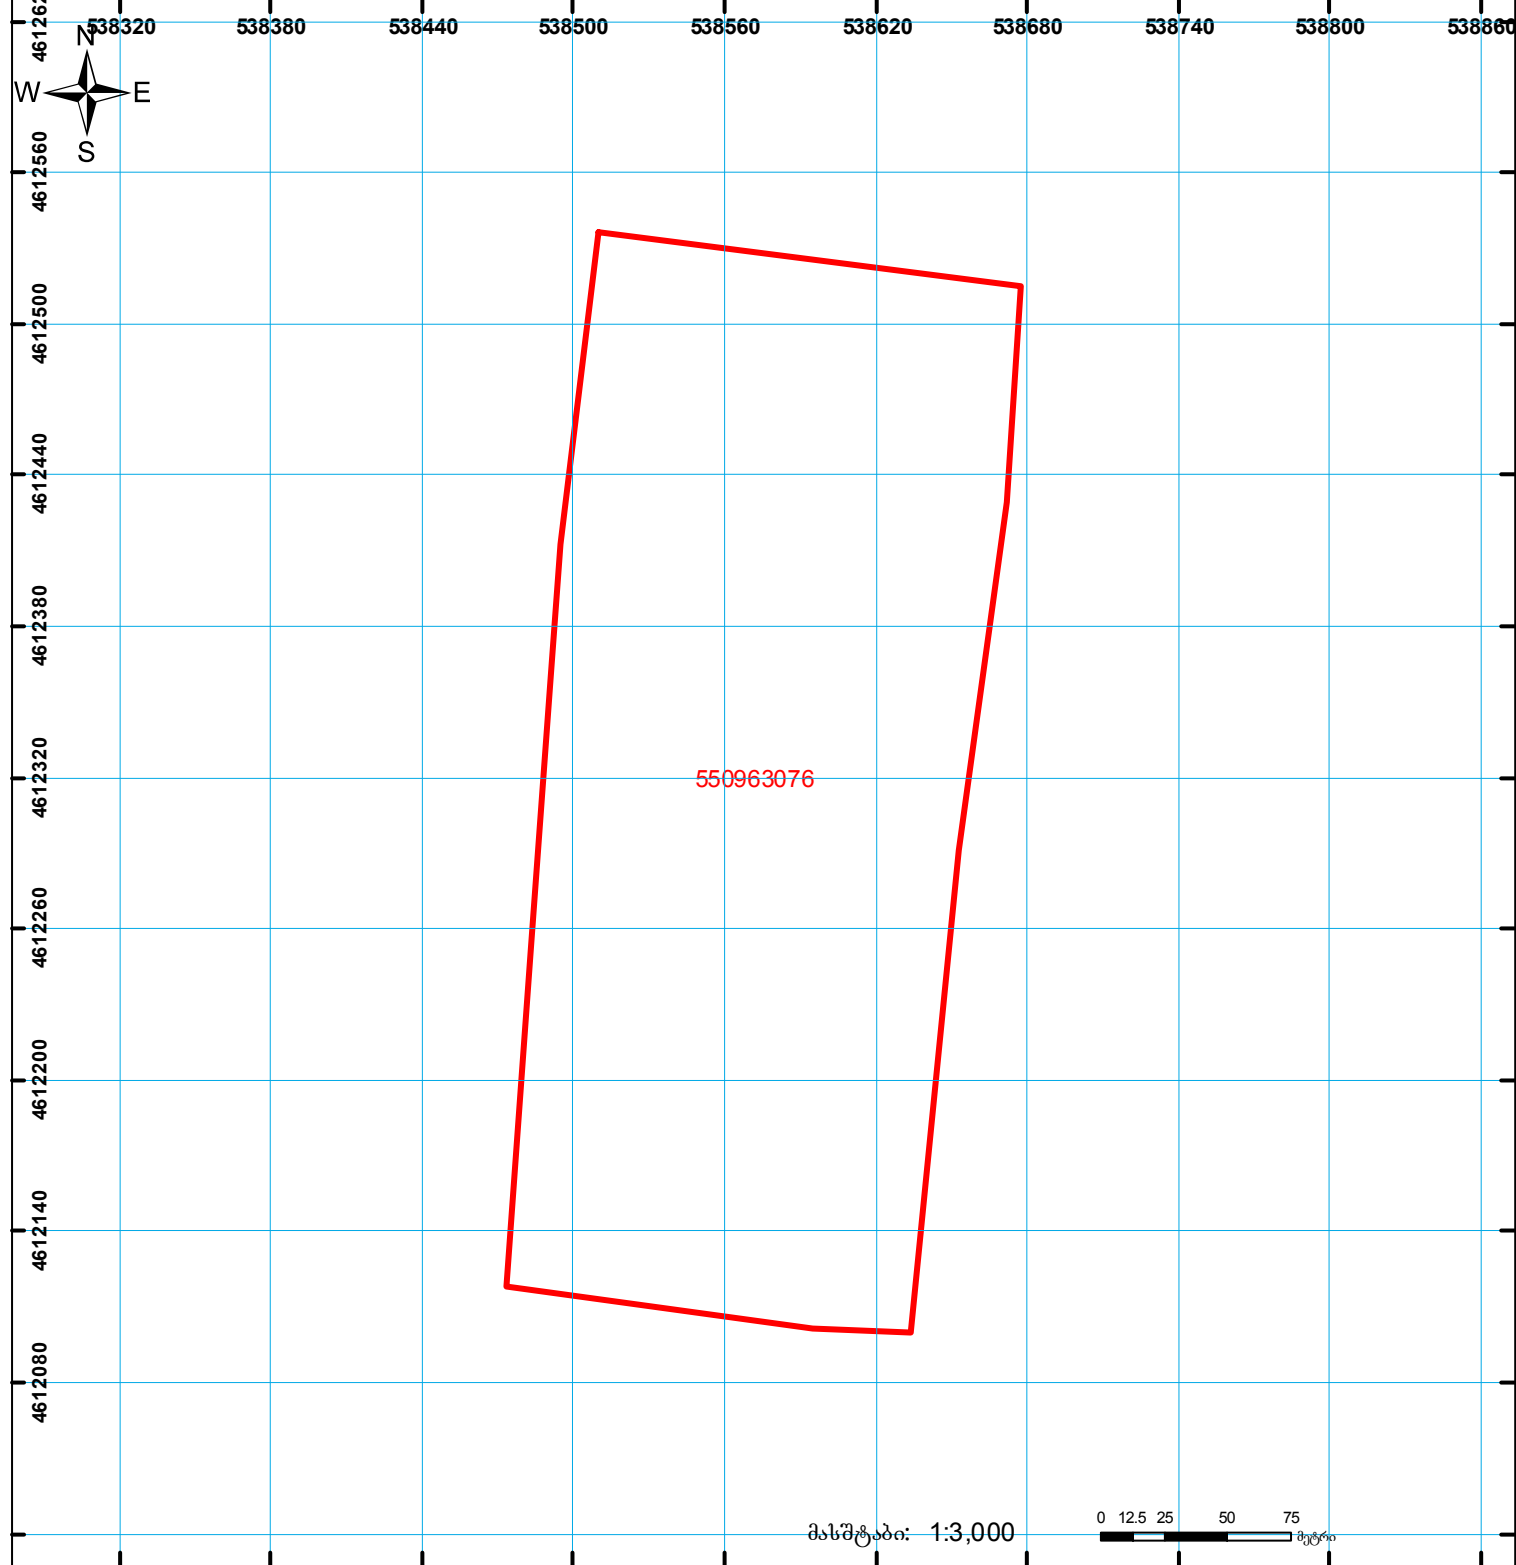

საქართველოს იუსტიციის სამინისტრო
საჯარო რემსტრის ეროვნული სააგენტო
საკადასტრო ბუბმა

მიწის ნაკვეთის საკადასტრო კოდი: 55 09 63 076

ბანცხალების რეგისტრაციის ნომერი: 882013021790

მიწის ნაკვეთის ფართობი: 70281 კვ.მ.

ღანოშნულება: სასოფლო-სამეურნეო

კატეგორია:

მიწმზადების თარიღი: 23.01.2013

	შენიშნა-ნაგებობა, პირობითი ნომერი/სართულიანობა		ვალდებულება		საზოგადოებრივი ნაკვეთი	 სახელმწიფო ტყის ფონდი (საერთაშორისო) სისტემის კოორდ. UTM
	მიწის ნაკვეთის საკადასტრო საზღვარი		მშენებარე ნაკვეთი		სახელმწიფო ტყის ფონდი	