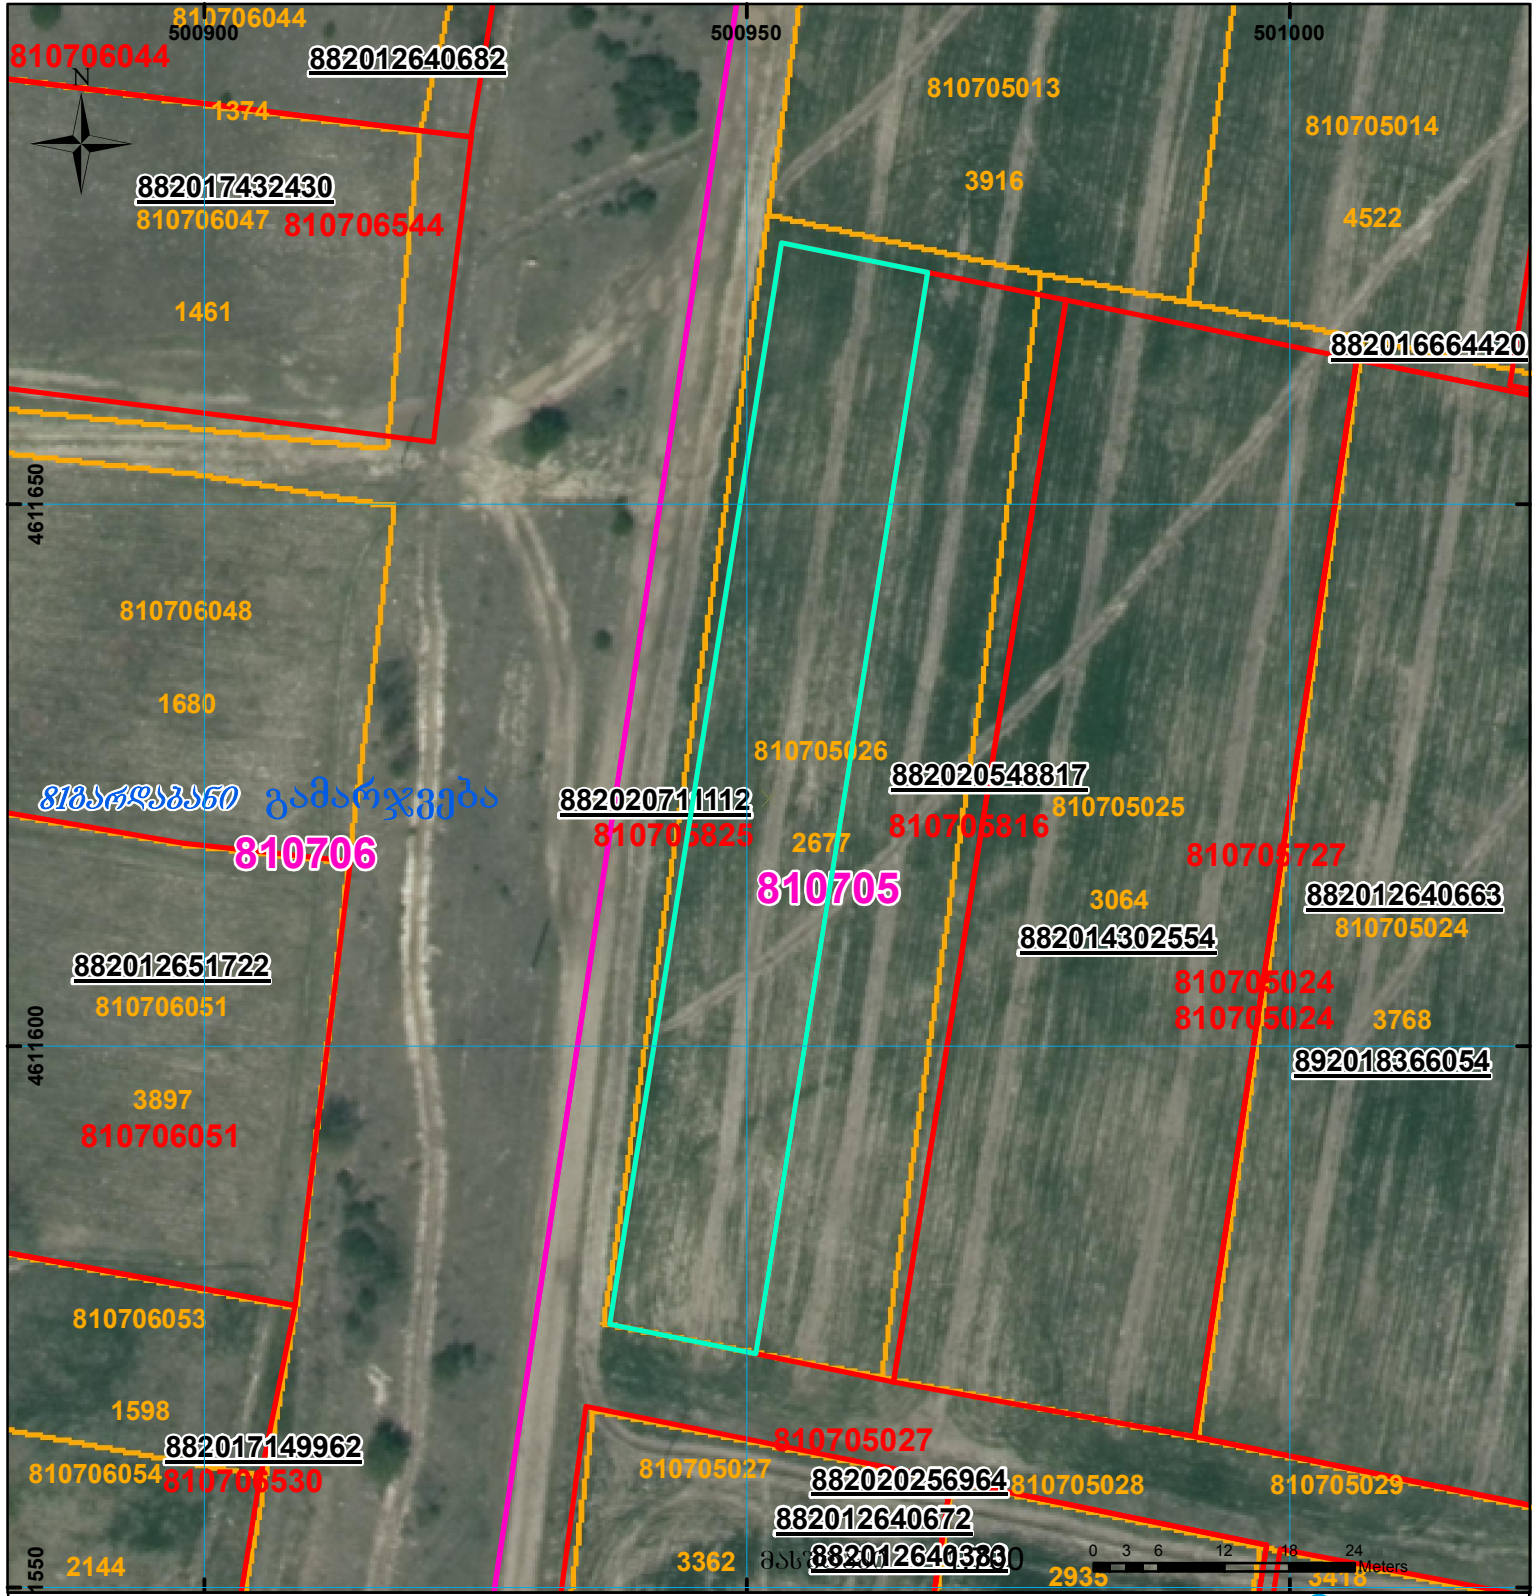

მიწის ნაკვეთის საკადასტრო კოდი:
 განცხადების რეგისტრაციის ნომერი:
 მიწის ნაკვეთის ფართობი:
 დანიშნულება:
 მომზადების თარიღი:

81 07 05 825
882020711112
1389 კვ.მ.

30.09.20

	შენიშნული ნაკვეთი, პირობითი ნომერი/სართულიანობა		ვალდებულება		საზობრივი ნაკვეთი
	მიწის ნაკვეთის საკადასტრო საზღვარი		შეგნებარე ნაკვეთი		

00°0'00" (საერთაშორისო) სისტემის კოორდ. UTM