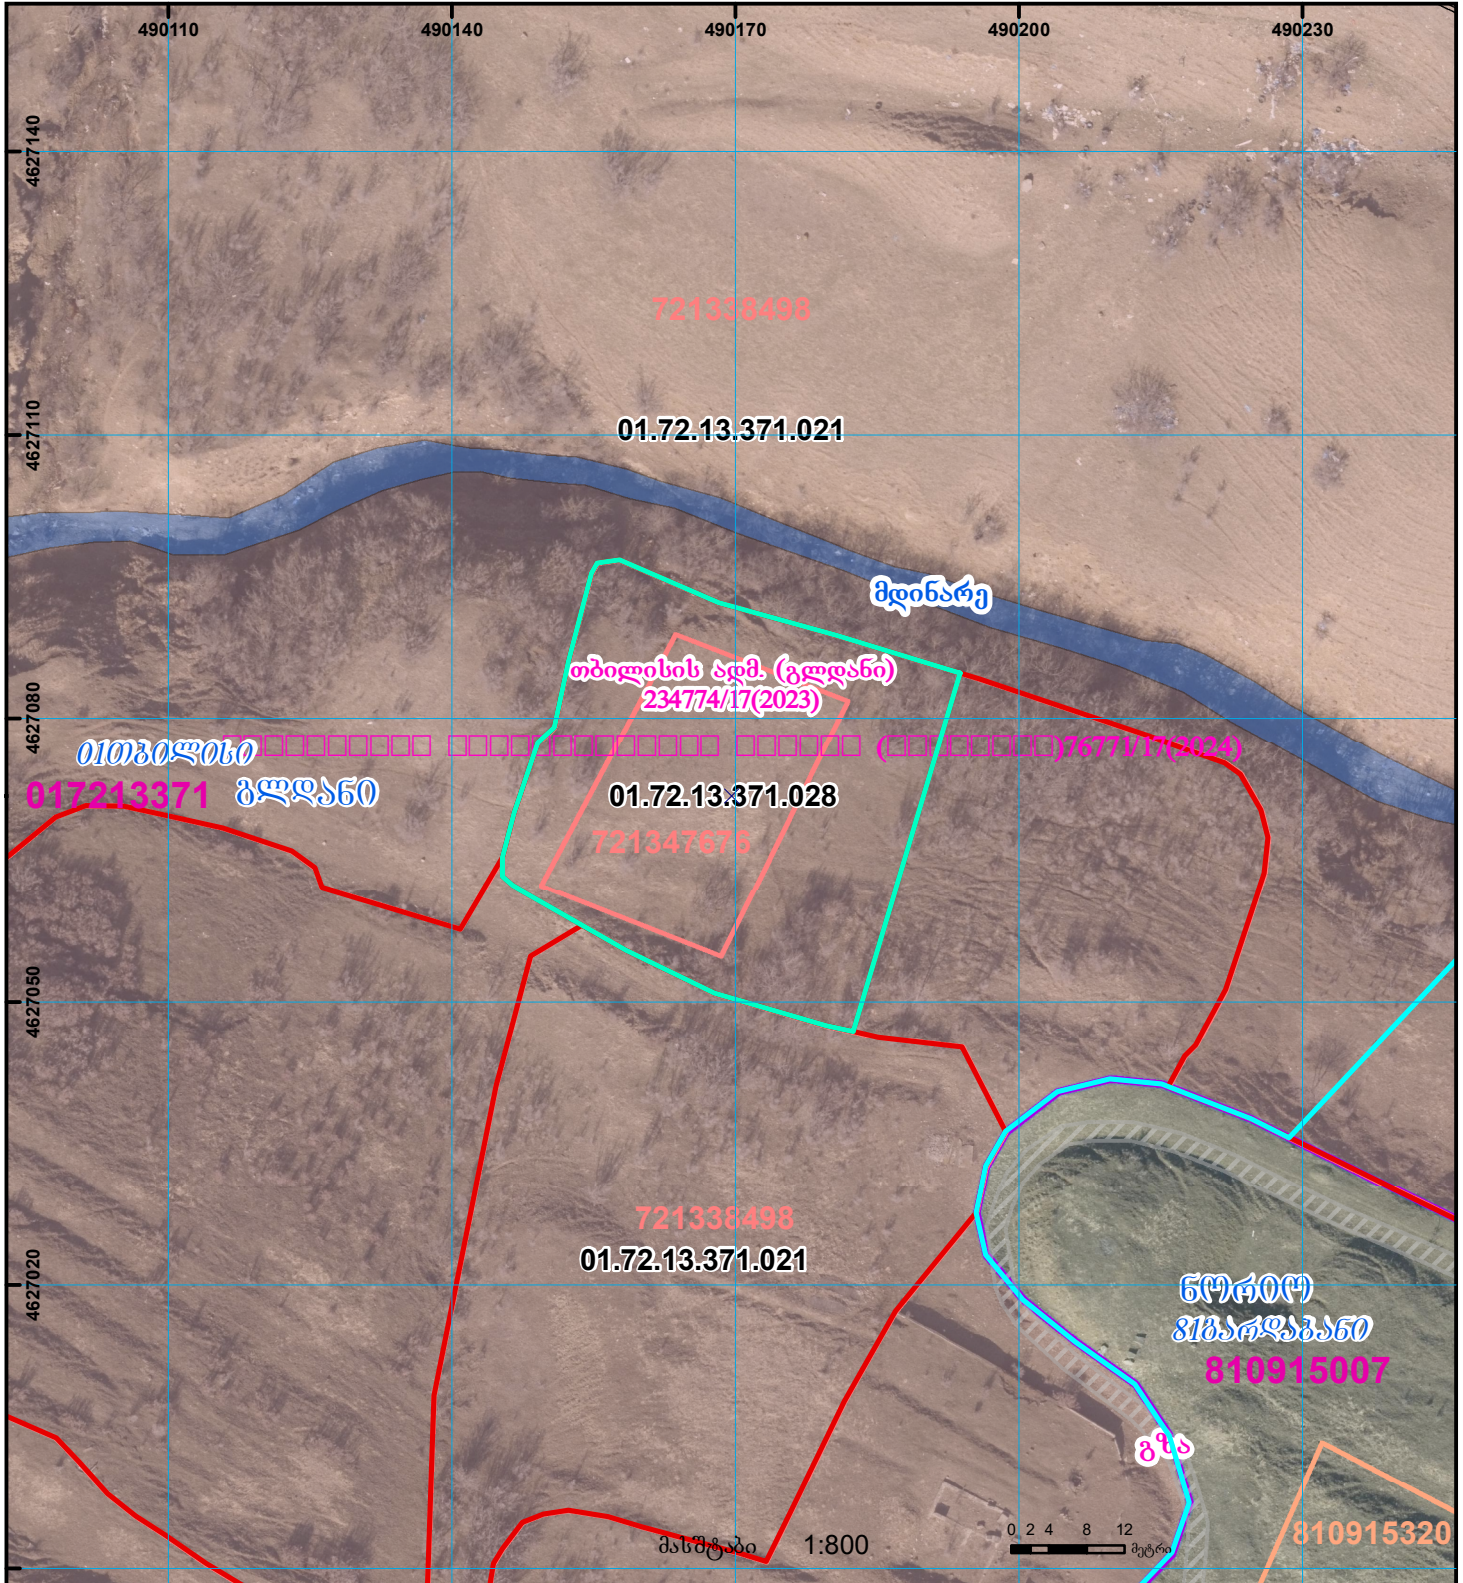

განცხადების რეგისტრაციის ნომერი: 882025193364
 მიწის ნაკვეთის საკადასტრო კოდი: 01.72.13.371.028
 მიწის ნაკვეთის ფართობი: 1557 კვ.მ.
 დანიშნულება: მრეწველობის ტერიტორია
 12.03.25

	შენიშნული ნაკვეთი, პირობითი ნომერი/სართულიანობა		ვალდებულება		საზობრივი ნაკვეთი	UTM (საერთაშორისო) სისტემის კოორდ.
	მიწის ნაკვეთის საკადასტრო საზღვარი		მშენებარე ნაკვეთი		მიწისკვეთი ნაკვეთი	