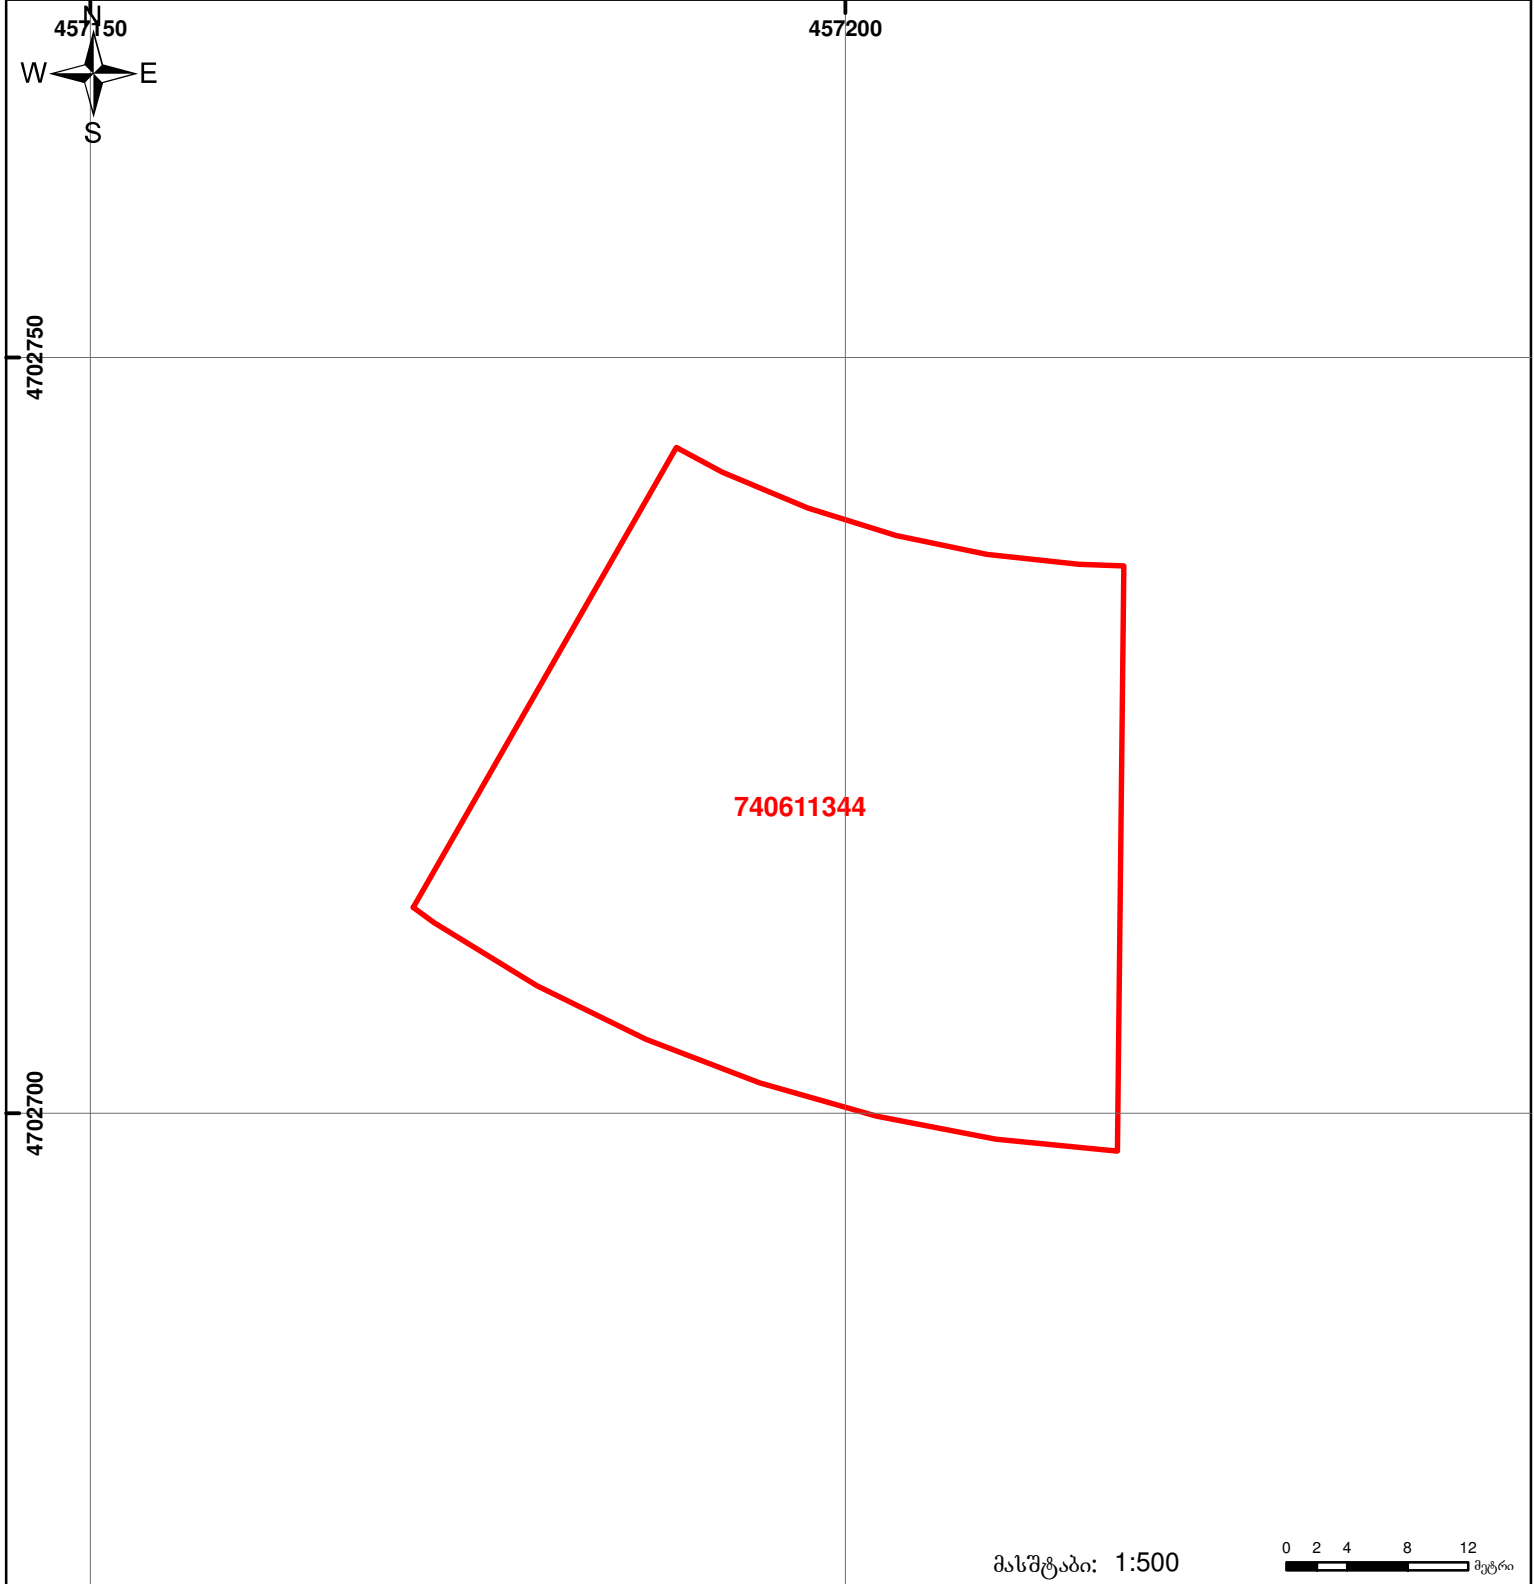

საჯარო რეგისტრის
ეროვნული სააგენტო

საქართველოს იუსტიციის სამინისტრო
საჯარო რეგისტრის ეროვნული სააგენტო

საკადასტრო გეგმა

მიწის ნაკვეთის საკადასტრო კოდი: 74 06 11 344
ბანცხალების რეგისტრაციის ნომერი: 882011249162
მიწის ნაკვეთის ფართობი: 1500 კვ.მ.
დანიშნულება: სასოფლო-სამეურნეო
კატეგორია:
მომზადების თარიღი: 30.05.11

მასშტაბი: 1:500

	შენიშნულ ნაკვეთი, პირობითი ნომერი/სართულიანობა		ვალდებულება		საზოგადოებრივი ნაკვეთი
	მიწის ნაკვეთის საკადასტრო საზღვარი		მშენებარე ნაკვეთი		