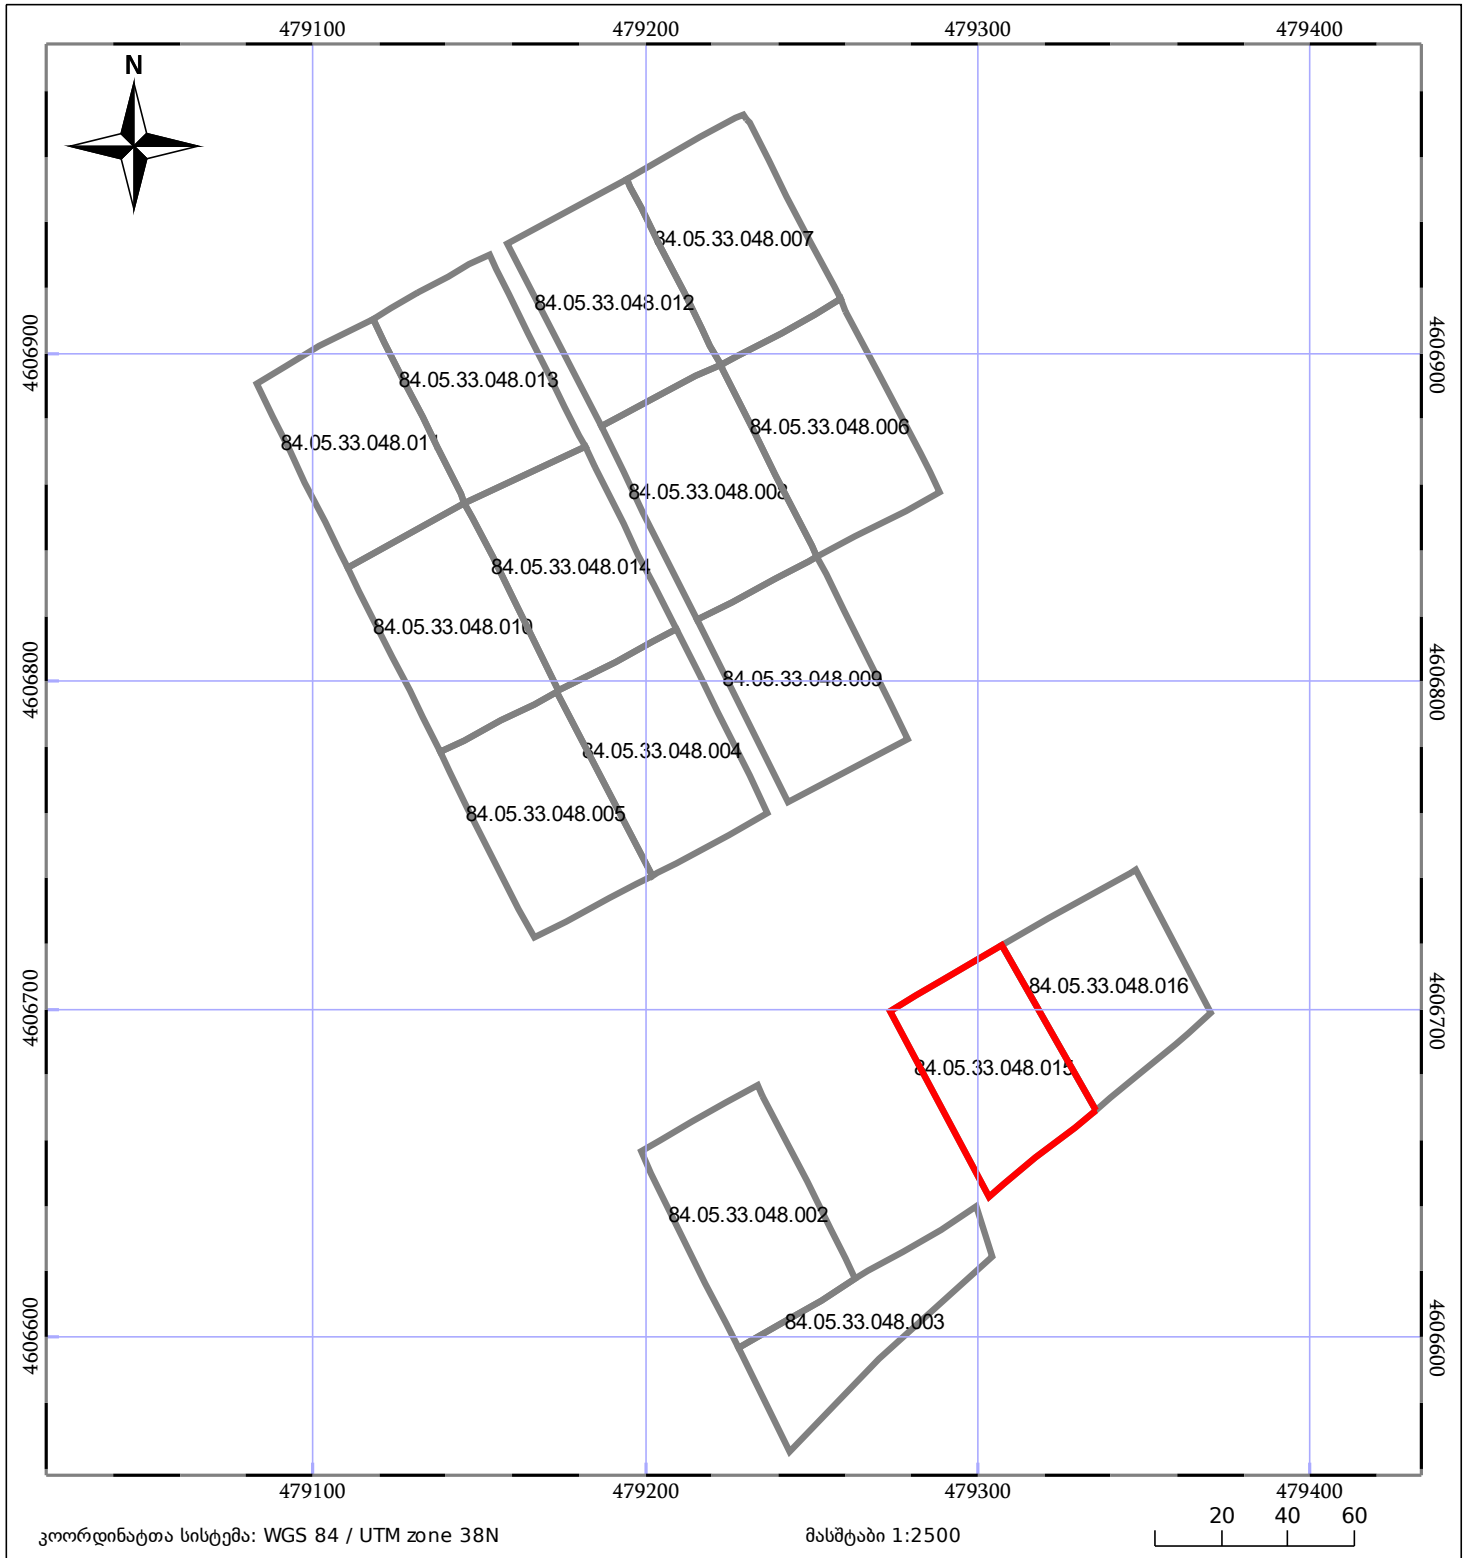

ბლოკის გეგმა

საჯარო რეესტრის ეროვნული
სააგენტო

ბლოკის საკადასტრო კოდი: **84.05.33.048**

მომზადების თარიღი: **15/11/2022**

განცხადების ნომერი: **882022182157**

 05/25	მშენებარე ნაგებობა		ნაკვეთის საკადასტრო საზღვარი
 05/25	შენობა/ნაგებობა		ბლოკის საკადასტრო ფენა