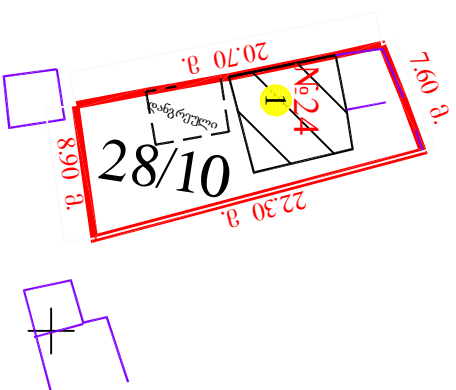

საკადასტრო გეგმა მასშტაბი: 1:500

ძირის ნაკვეთი: **სარეგისტრაციო №**

საკადასტრო № 1 / 10 / 14 / 28/10

ბონა სექტორი კვარტალი ნაკვეთი
თბილისი საბურთალო

მისამართი: საირმის ქუჩა №24

თარიღი: 28.03.07წ.

ფართობი: 175 კვ.მ.

სამართლებრივი თუსტიციის სამინისტრო
საკანონი რეგისტრირებული საკანონი
თბილისის სარეგისტრაციო სამსახური

გეგმული

№35388-07

- მიწის ნაკვეთის საკადასტრო საზღვარი
- შენობის ნიშანი
- არასაცხოვრებელი შენობა
- ფარდული
- საცხოვრებელი შენობა
- სატრანსპორტული ჯიხურები და ქვანახევარი ქვანახევარი
- უცვლელად დამატებული საბურთალო გარემო არსებული შენობა-ნაგებობა
- სერვისი უბანი
- შენობის ნაგებობა
- რეზერვუარი
- ბორცვი
- სამკვირვალკუთხედი
- არასაცხოვრებელი შენობა
- სატრანსპორტული ჯიხურები და ქვანახევარი ქვანახევარი
- უცვლელად დამატებული საბურთალო გარემო არსებული შენობა-ნაგებობა
- რეზერვუარი
- მდელი ძაბვის კაბლი ქვანახევარი