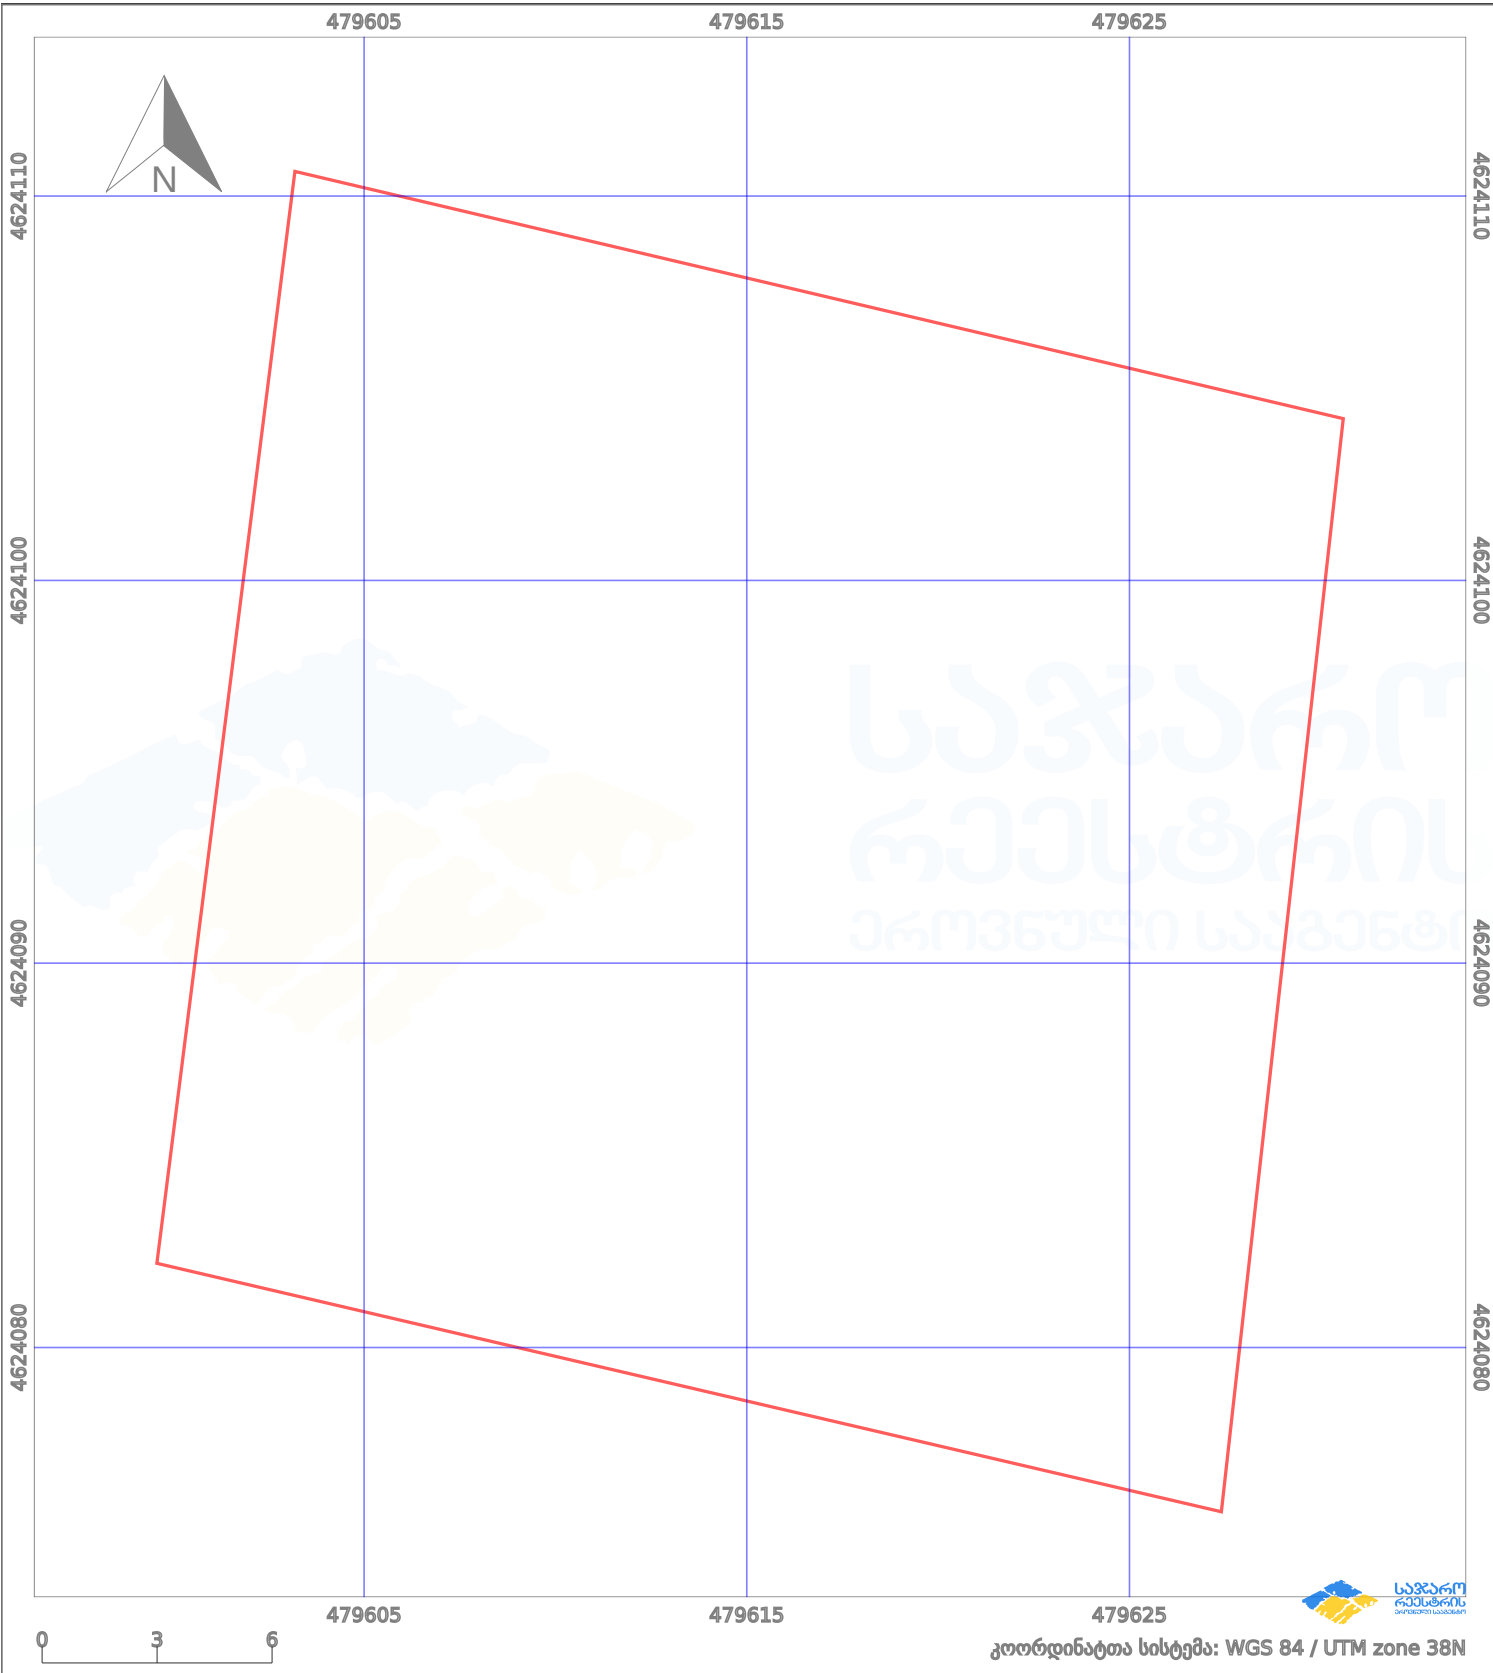

საკადასტრო გეგმა

საჯარო რეგისტრის ეროვნული
სააგენტო

საკადასტრო კოდი: **01.72.14.020.500**

ნაკვეთის დანიშნულება:

სასოფლო-სამეურნეო(საკარმიდამო)

განცხადების ნომერი: **882024835398**

ფართობი:

807 კვ.მ (WGS 84 / UTM zone 38N)

მომზადების თარიღი: **05/11/2024**

პირობითი აღნიშვნები:

	ნაკვეთის საზღვარი		მშენებარე ნაგებობა		ამენებული ნაგებობა		მინისქვეშა ნაგებობა
	ხაზობრივი ნაგებობა		ტყის ფონდი		ვალდებულება		ქარსაფარი ბოლი