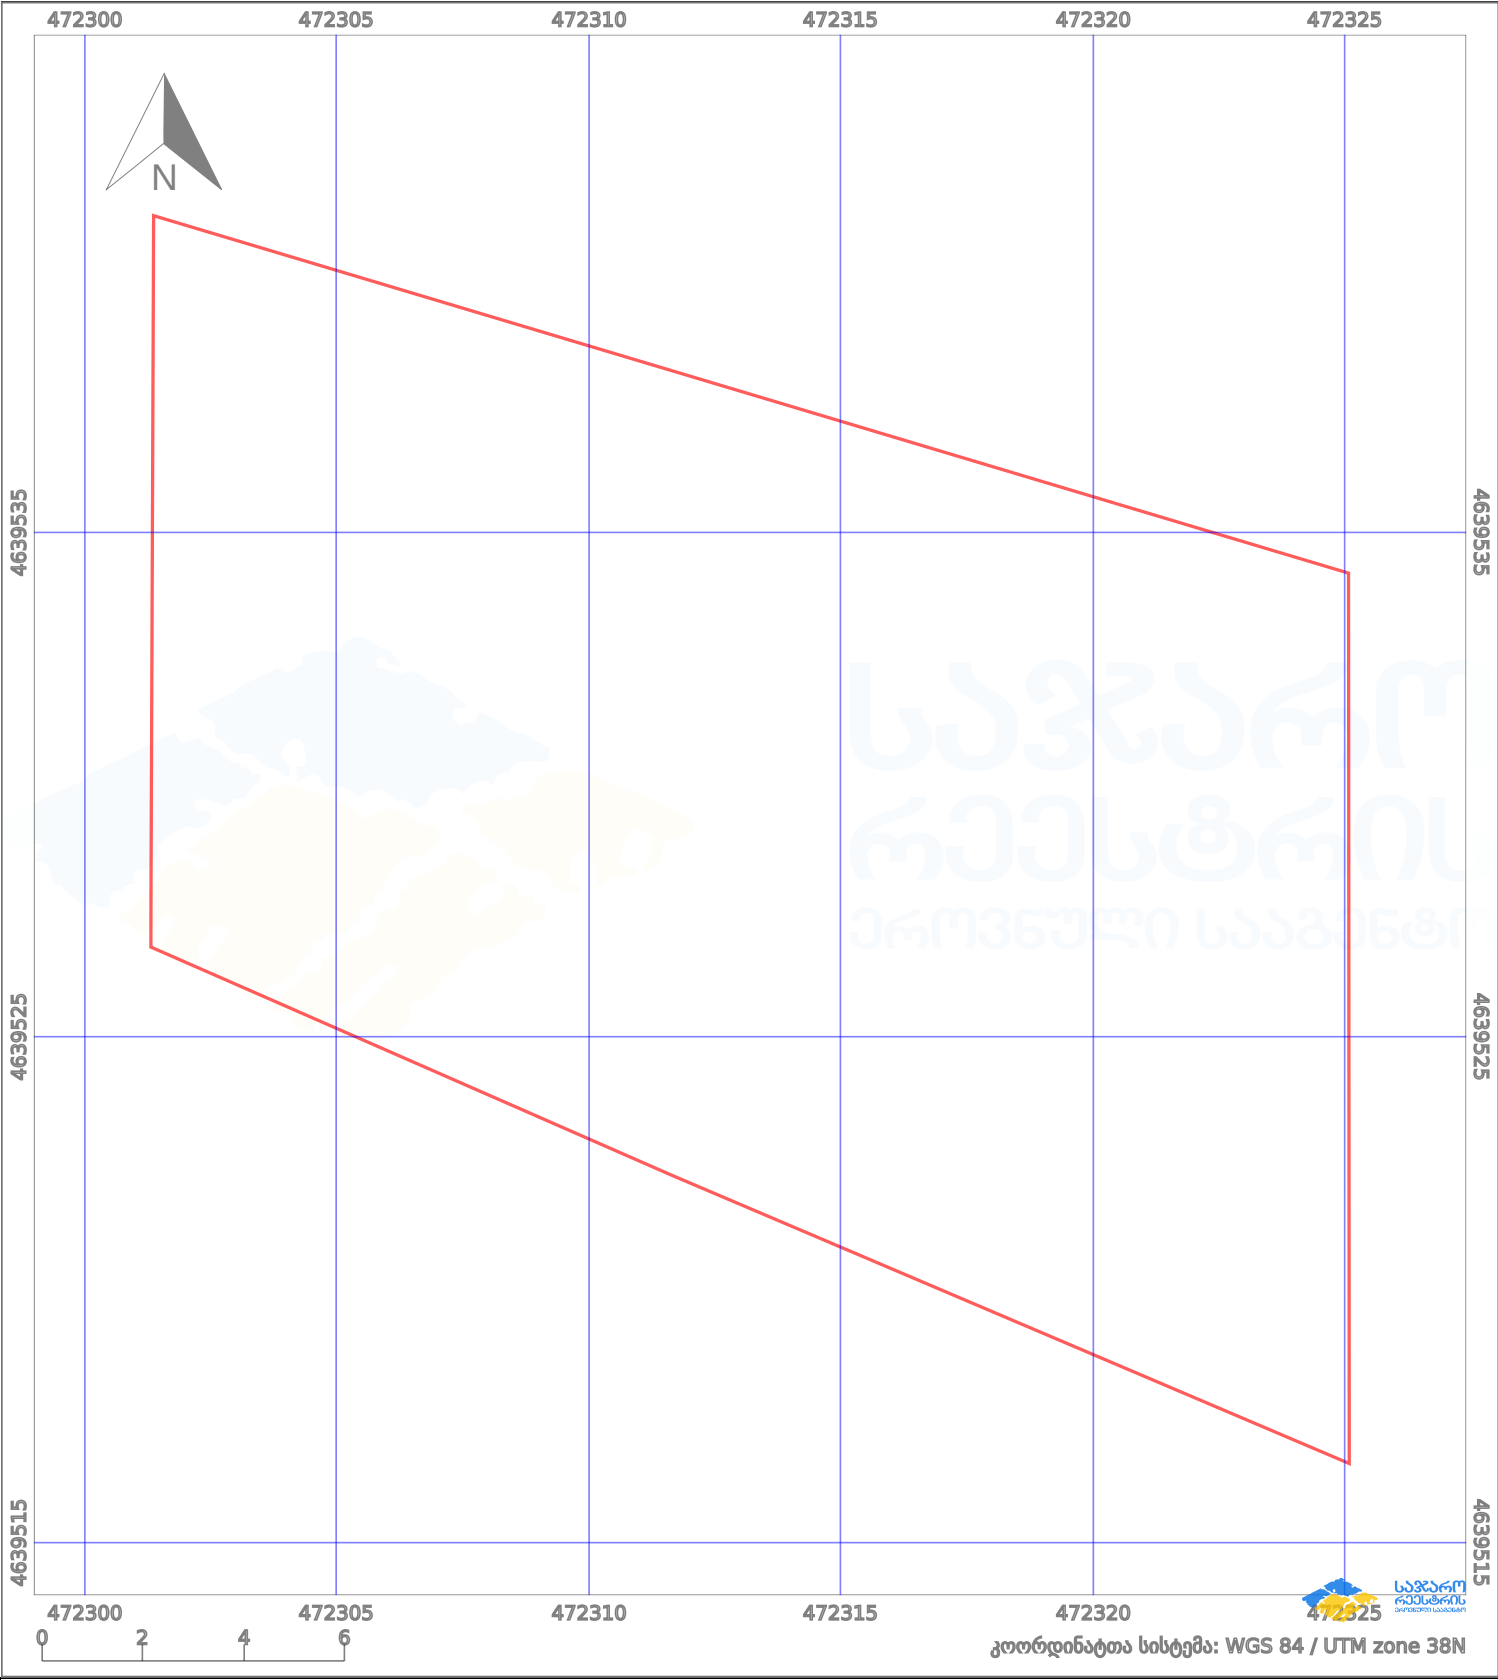

საკადასტრო გეგმა

საქართველოს ეროვნული სააგენტო

საკადასტრო კოდი:

72.08.16.949

ნაკვეთის დანიშნულება:

სასოფლო-სამეურნეო(სახნავი)

განცხადების ნომერი:

892025584225

ფართობი:

383 კვ.მ (WGS 84 / UTM zone 38N)

მომზადების თარიღი:

04/03/2026

პირობითი აღნიშვნები:

	ნაკვეთის საზღვარი		მშენებარე ნაგებობა		ამენებული ნაგებობა		მინისქვეშა ნაგებობა
	საზღვარი ნაგებობა		ტყის ფონდი		ვალდებულება		ქარსაფარი ბოლი