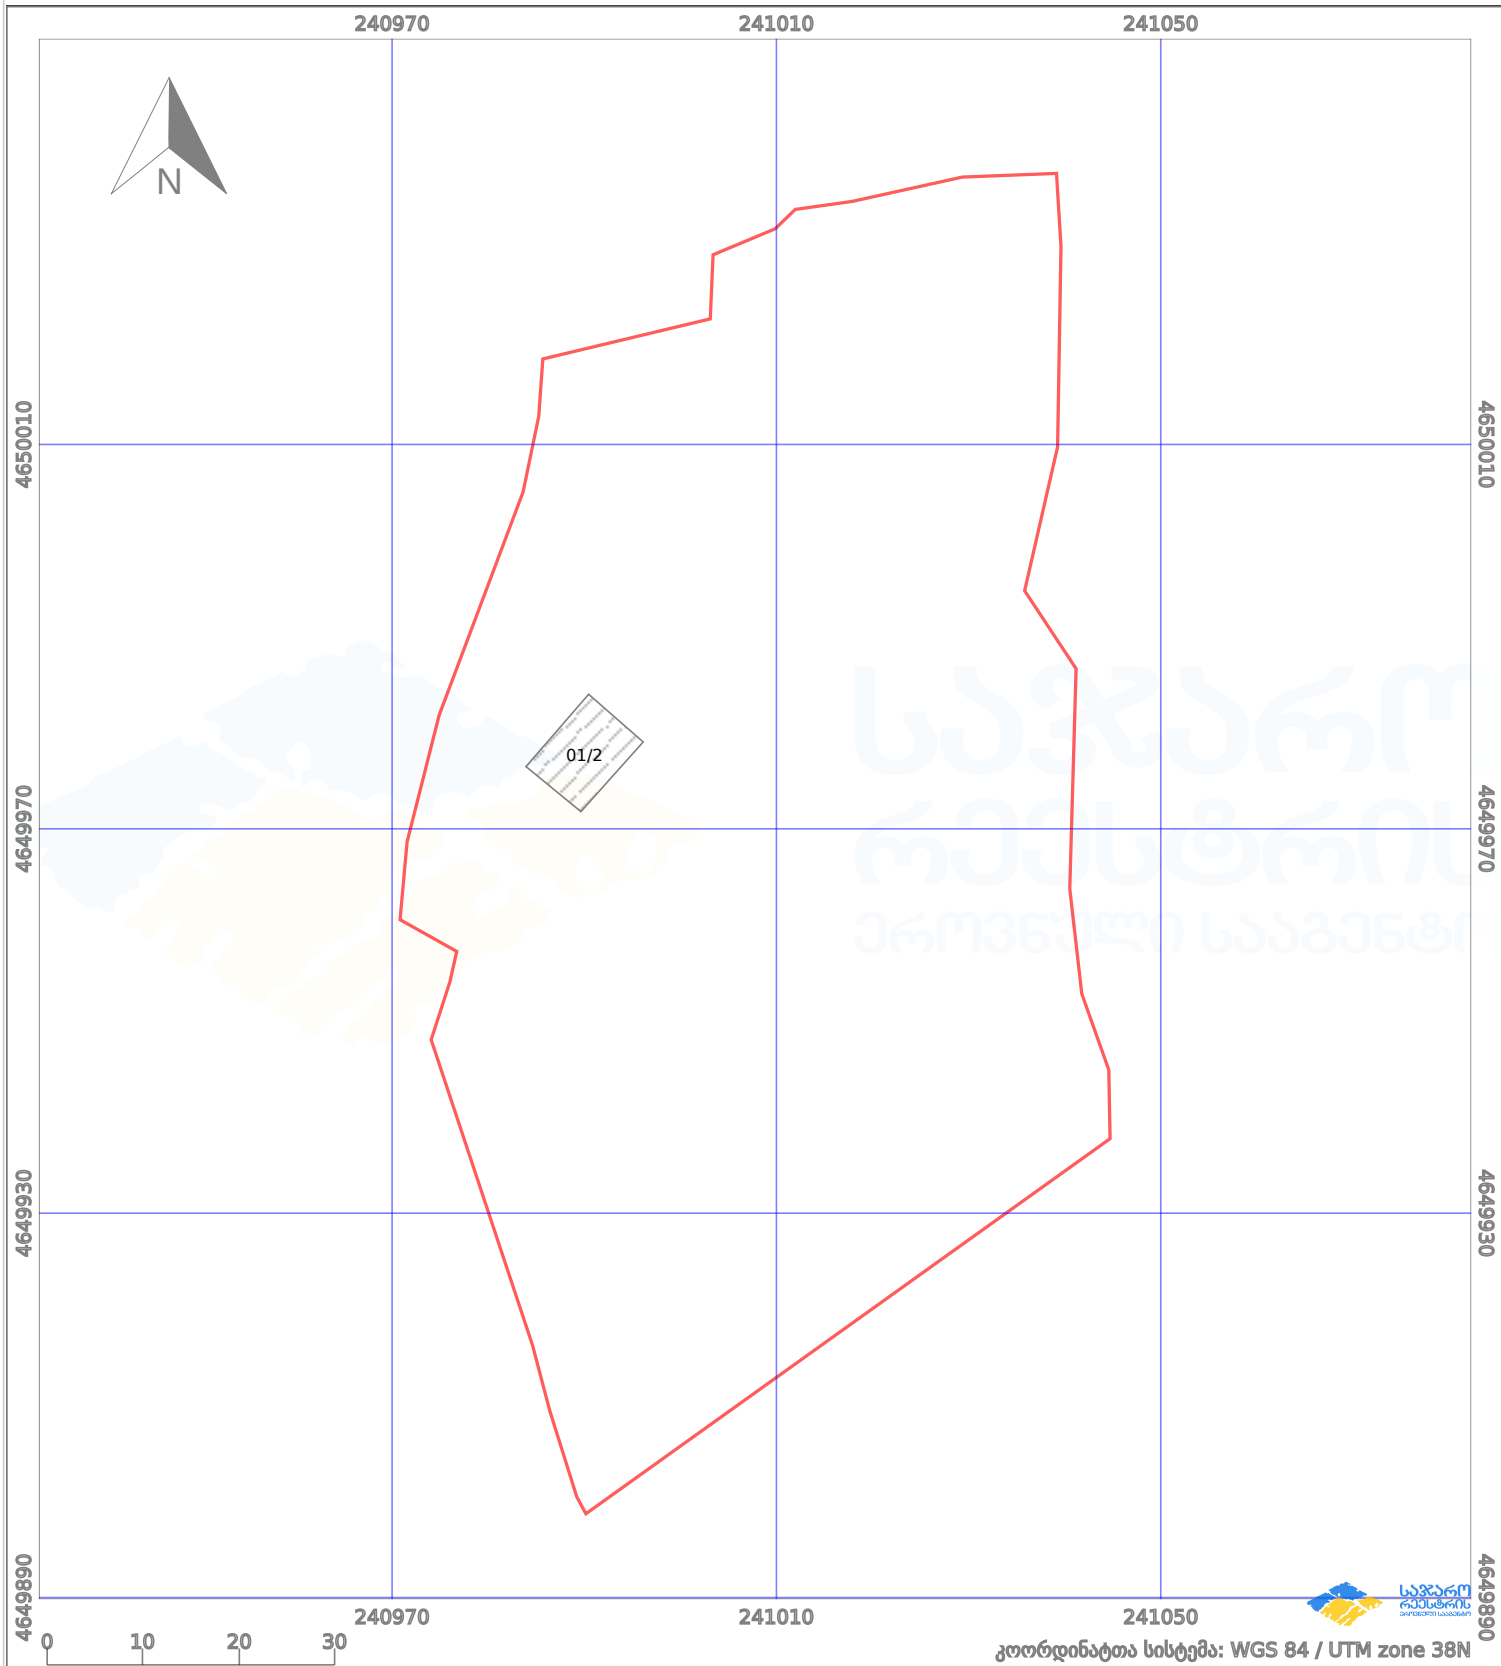

საკადასტრო გეგმა

საქართველოს რეესტრის ეროვნული სააგენტო

საკადასტრო კოდი: **26.04.11.032**

ნაკვეთის დანიშნულება:

სასოფლო-სამეურნეო(საკარმიდამო)

განცხადების ნომერი: **882025394725**

ფართობი:

7088 კვ.მ (WGS 84 / UTM zone 38N)

მომზადების თარიღი: **19/08/2025**

7086 კვ.მ (WGS 84 / UTM zone 37N)

პირობითი აღნიშვნები:

	ნაკვეთის საზღვარი		მშენებარე ნაგებობა		02/4	ამენებული ნაგებობა		მინისქვეშა ნაგებობა
	საზღვარი ნაგებობა		ტყის ფონდი			ვალდებულება		ქარსაფარი ბოლი