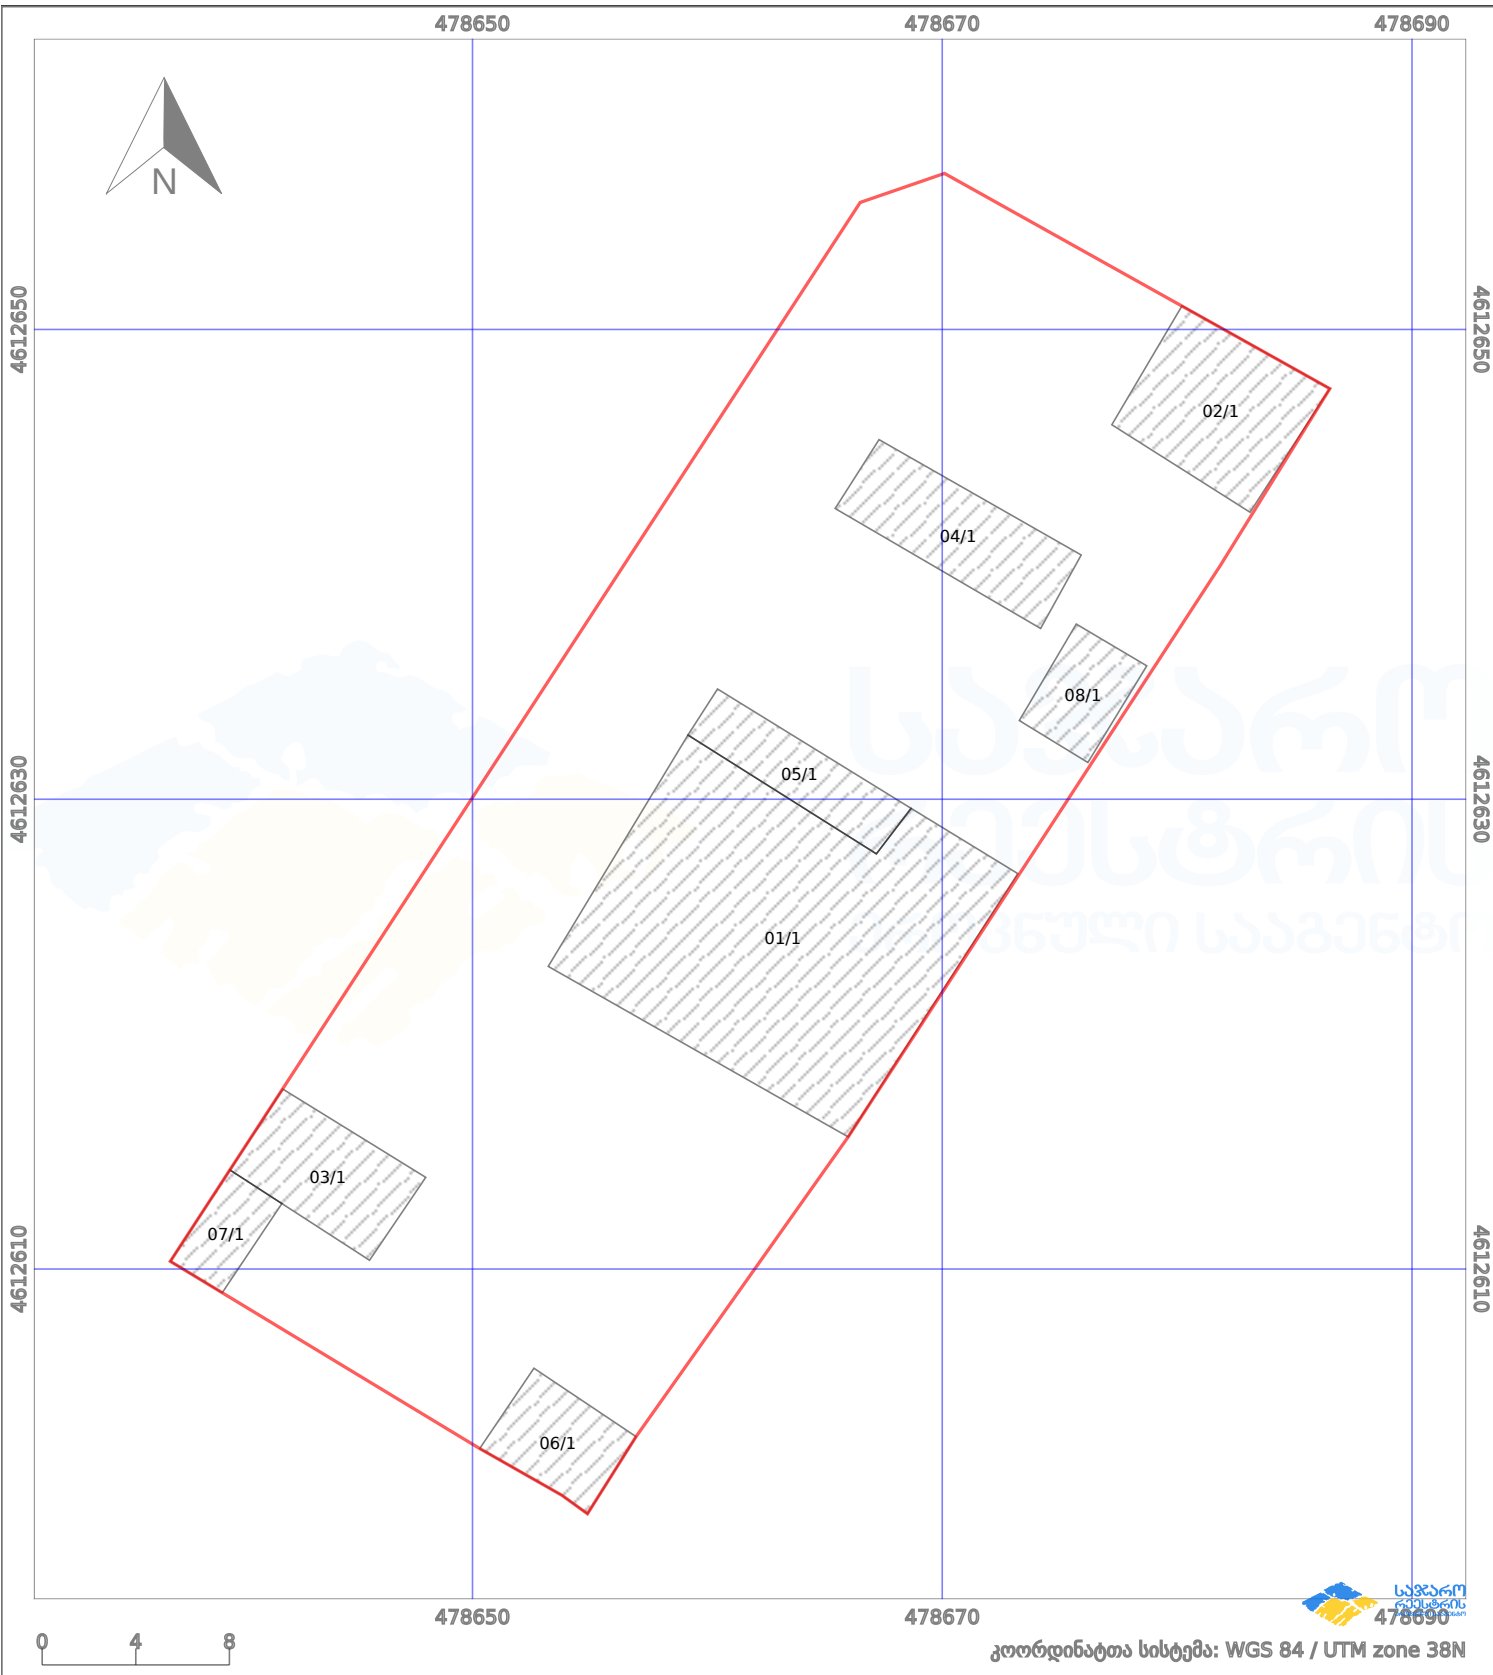

საკადასტრო გეგმა

საქართველოს რეესტრის ეროვნული სააგენტო

საკადასტრო კოდი: **01.81.02.164.017**

ნაკვეთის დანიშნულება:

სასოფლო-სამეურნეო(საკარმიდამო)

განცხადების ნომერი: **882024950841**

ფართობი:

1200 კვ.მ (WGS 84 / UTM zone 38N)

მომზადების თარიღი: **02/12/2024**

პირობითი აღნიშვნები:

	ნაკვეთის საზღვარი		მშენებარე ნაგებობა		აშენებული ნაგებობა		მინისქვეშა ნაგებობა
	საზოგადოებრივი ნაგებობა		ტყის ფონდი		ვალდებულება		ქარსაფარი ბოლი