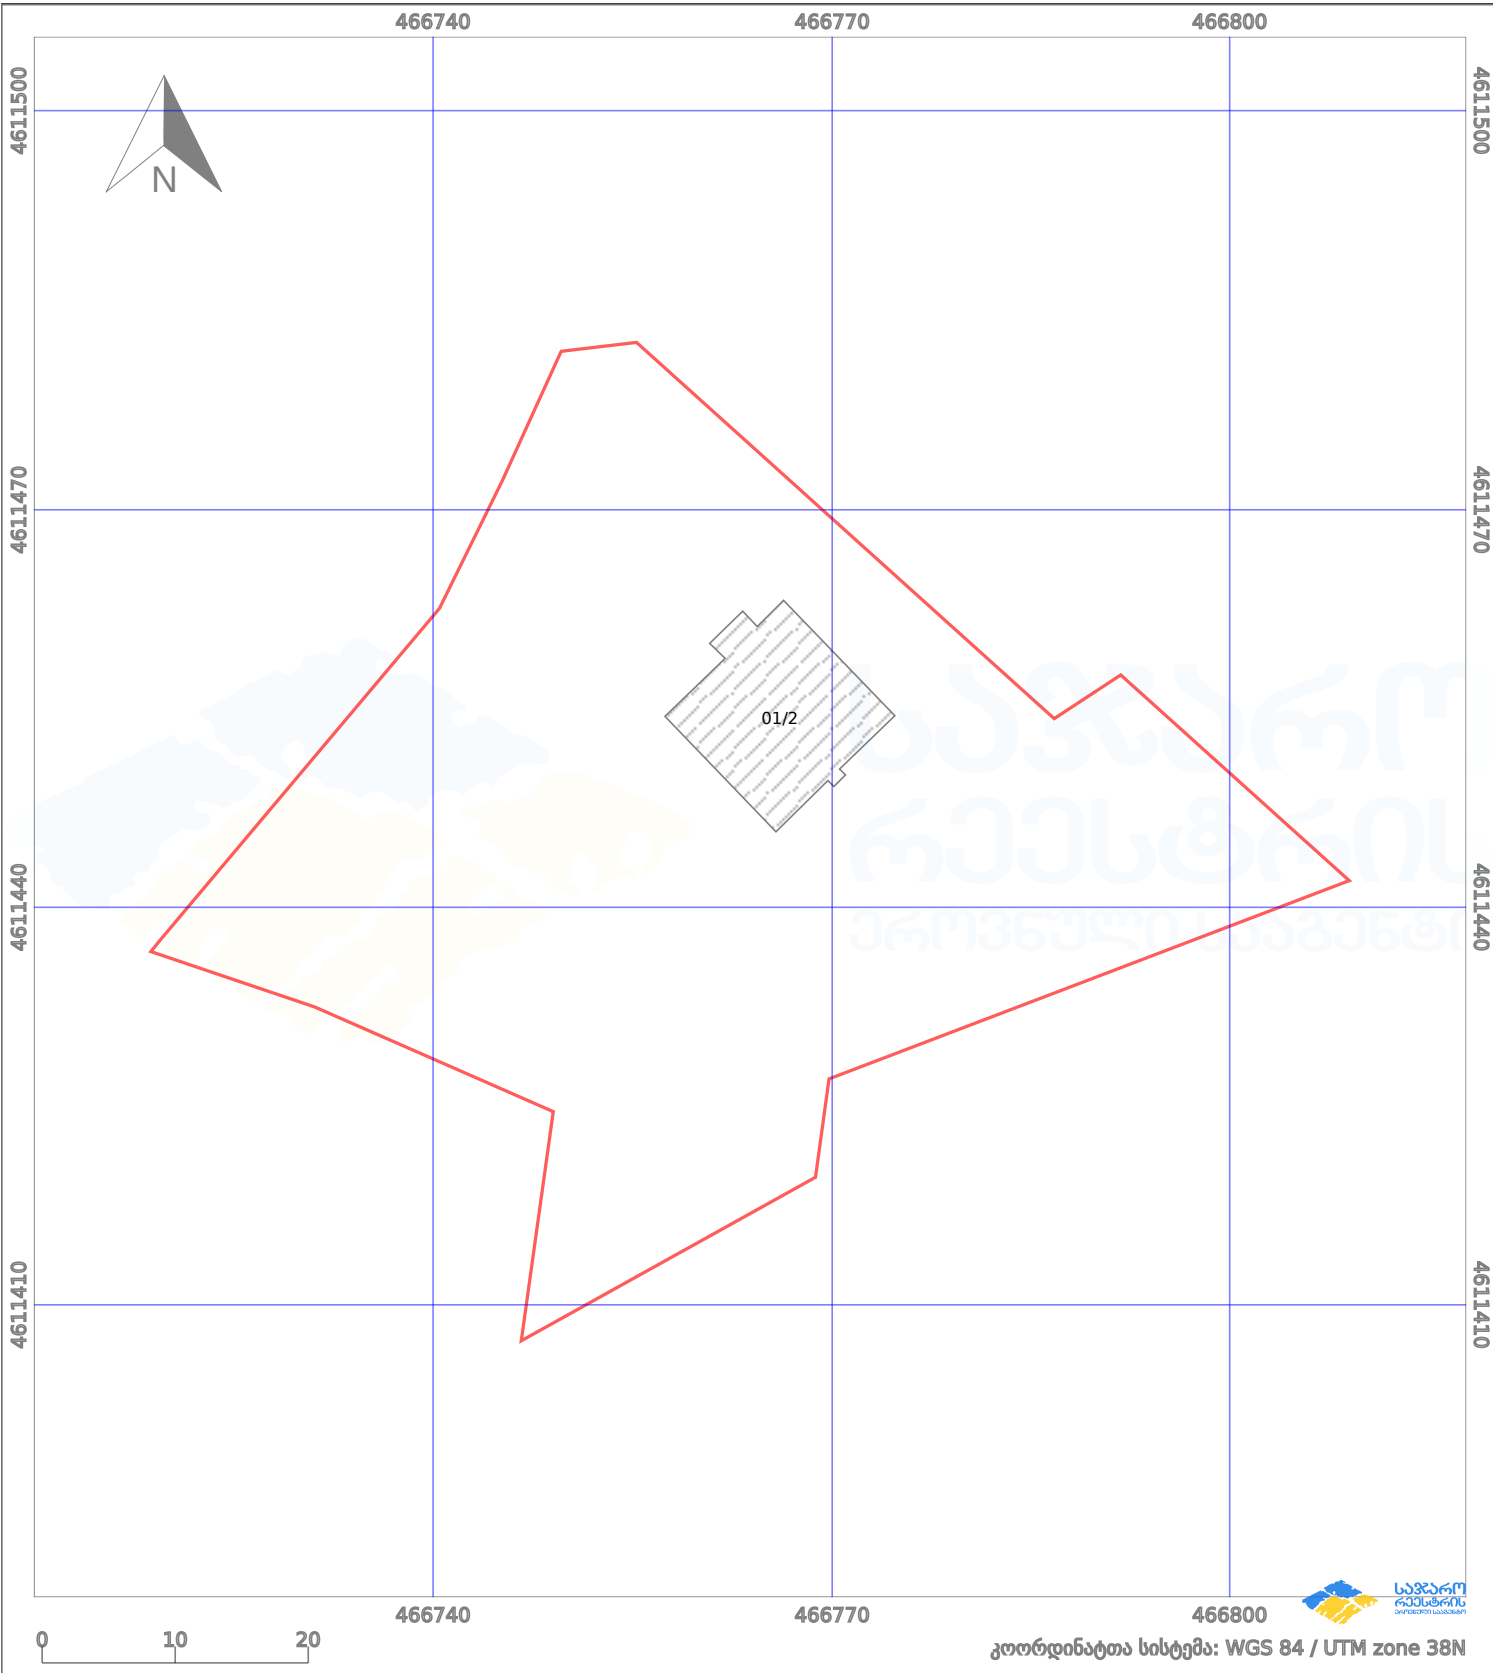

საკადასტრო გეგმა

საჯარო რეგისტრის ეროვნული
სააგენტო

საკადასტრო კოდი:

84.20.34.1004

ნაკვეთის დანიშნულება:

სასოფლო-სამეურნეო

განცხადების ნომერი:

902024001728

ფართობი:

2919 კვ.მ (WGS 84 / UTM zone 38N)

მომზადების თარიღი:

26/12/2024

პირობითი აღნიშვნები:

	ნაკვეთის საზღვარი		მშენებარე ნაგებობა		02/4	ამენებული ნაგებობა		მინისქვეშა ნაგებობა
	საზღვრის ნაგებობა		ტყის ფონდი			ვალდებულება		ქარსაფარი ბოლი